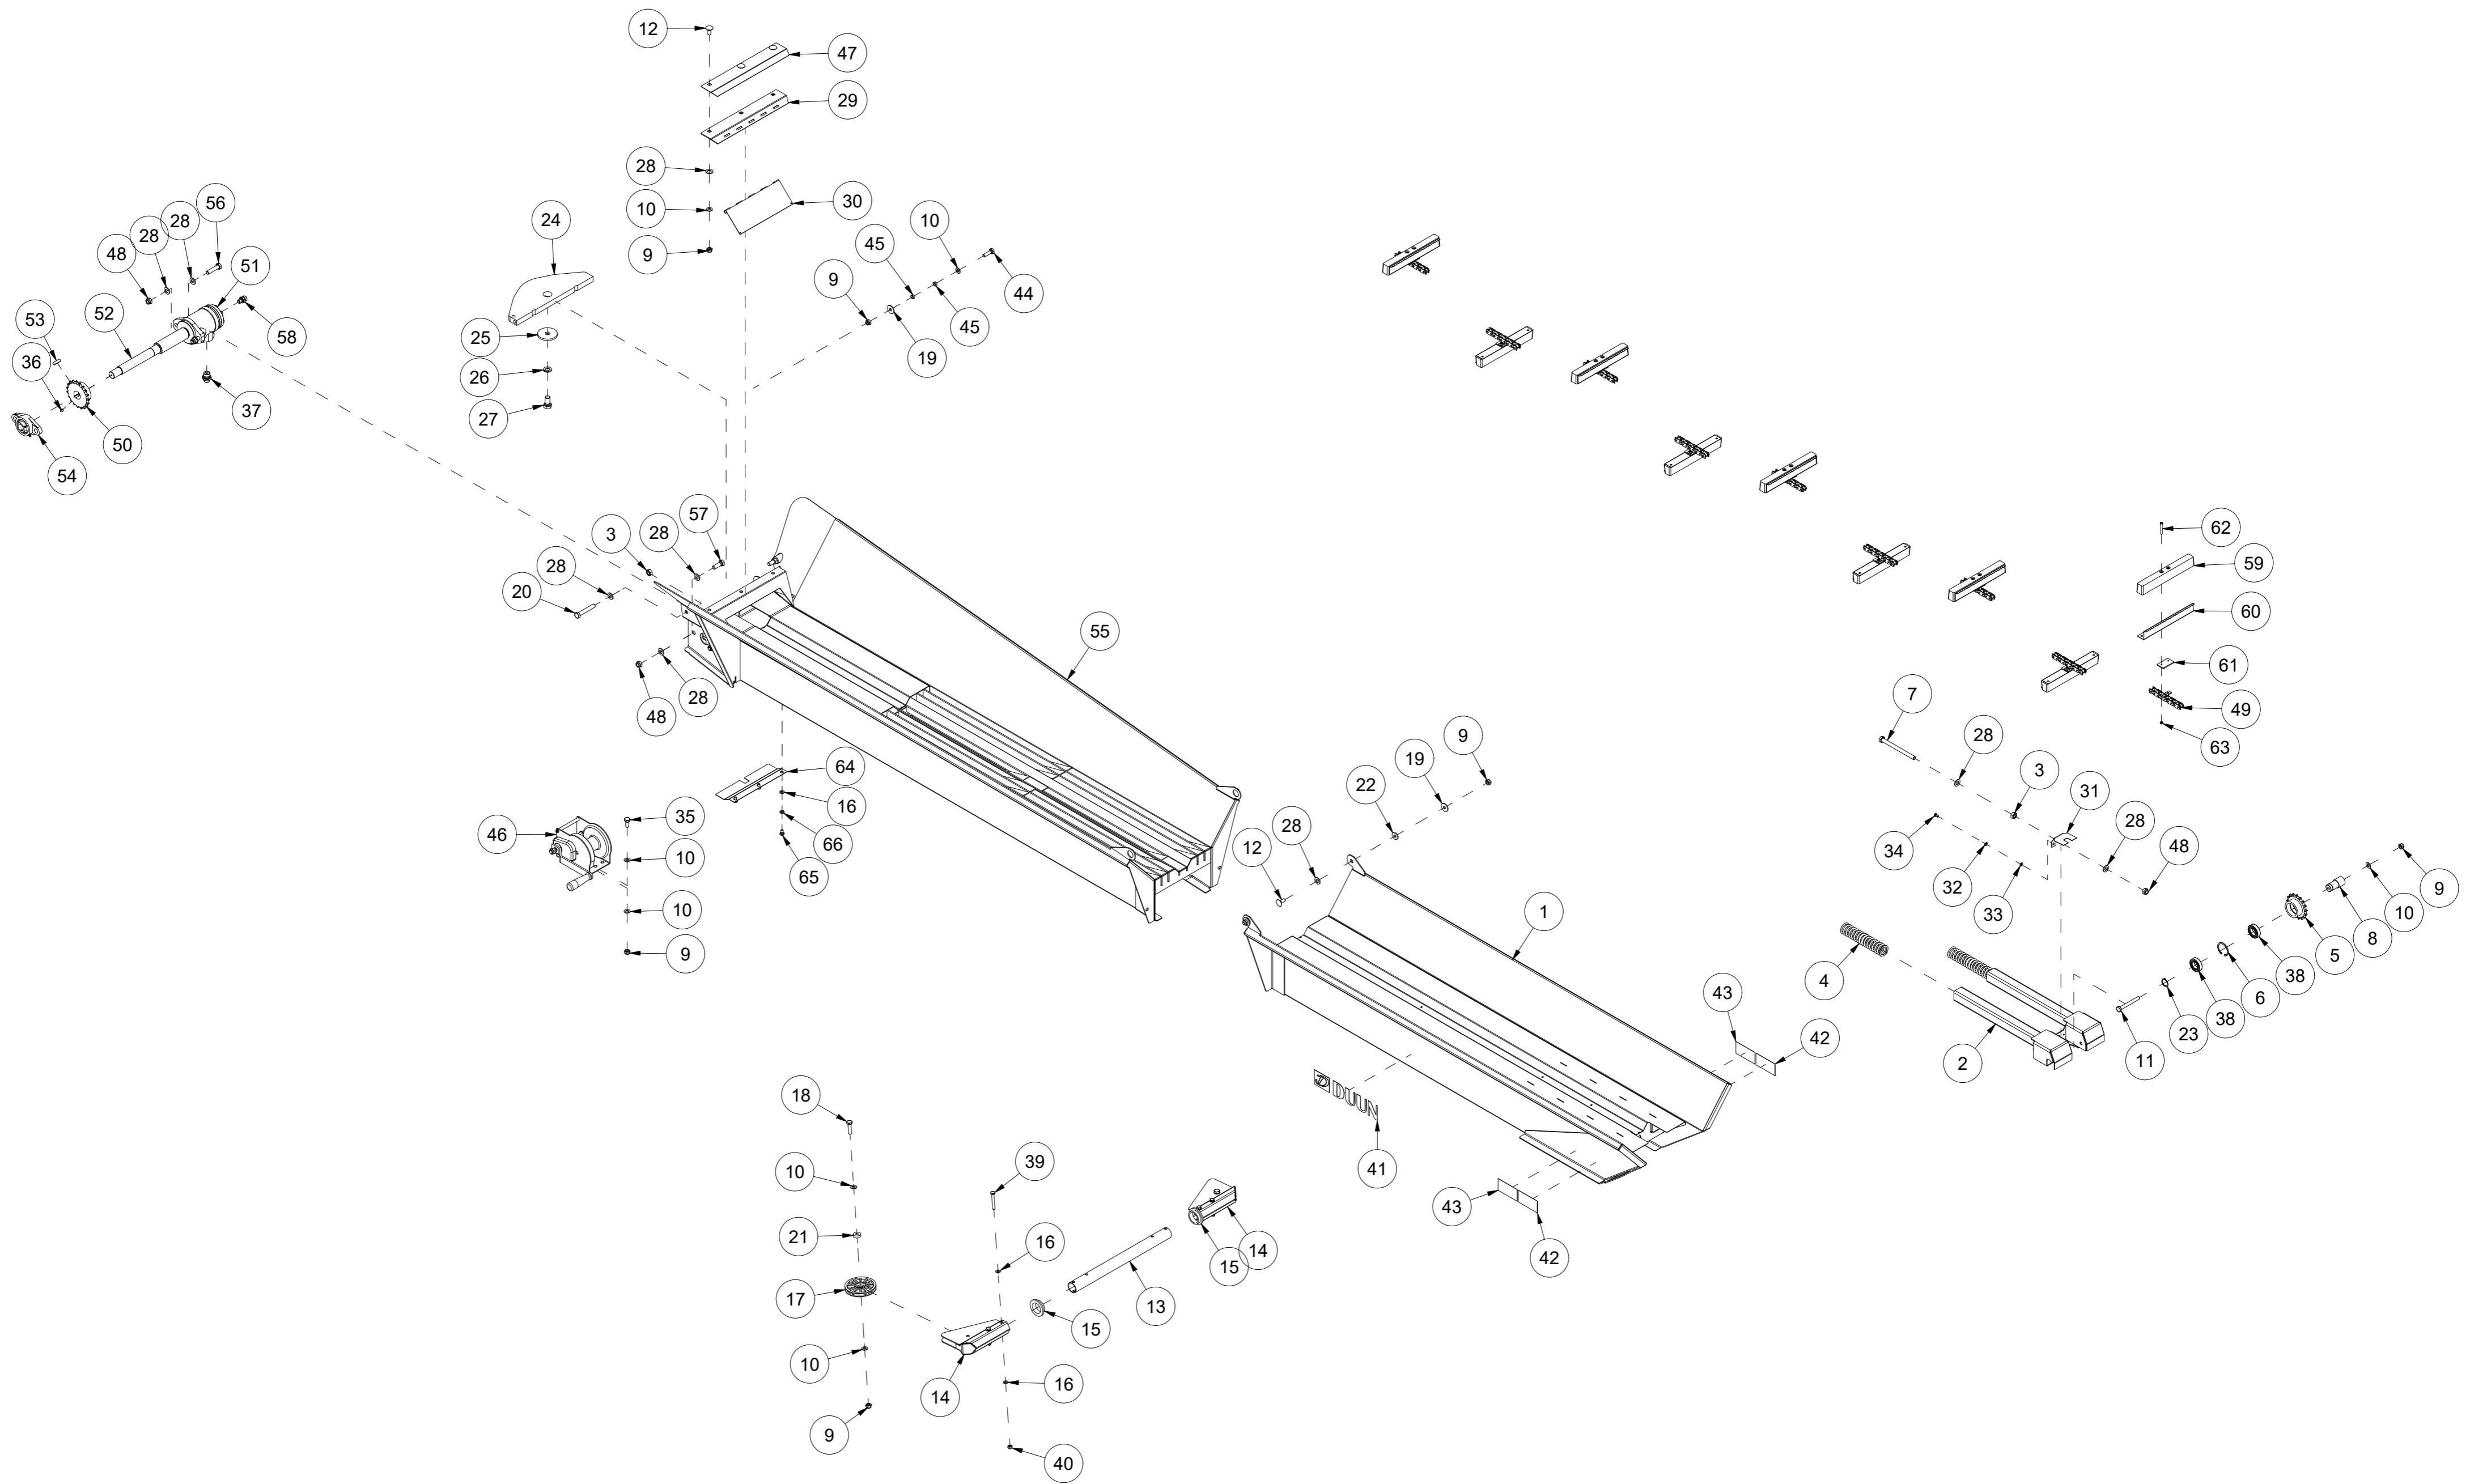

019 Transportbånd VM370

Pos	Ant	Artikkelnr	Beskrivelse	Pos	Ant	Artikkelnr	Beskrivelse
1	1	41201006	Transportbånd, øvre	57	2	2423350	Sekskantskrue M12x35 EIZn 10.9 DIN 933
2	1	41201027	Kjedestrammer	58	1	2957756	Ansatsnippel GEK BSP 1/4" L12 ED
3	3	2481611	Sekskantmutter M12 EIZn DIN 934	59	9	41121078	Medbringer
4	2	2912085	Trykkfjær Dt5,5 Di29 L200 St	60	9	41131090	Medbringerplate
5	1	41121079	Kjedehjul 5/8" Z17 Ø47,0	61	9	41131091	Mutterplate
6	1	2553247	Seegerring I 47x2,0 DIN 472	62	18	2471177	Unbrako sylinderskrue M5x40 St 12.9 DIN 912
7	1	2422370	Sekskantskrue M12x150 EIZn 8.8 DIN931	63	18	2483607	Lockingmutter M5 EIZn DIN 985
8	1	41201082	Aksel	64	1	41311208	Verneplate
9	12	2483610	Lockingmutter M10 EIZn DIN 985	65	3	2422236	Sekskantskrue M8x12 EIZn 8.8 DIN 933
10	15	2531060	Underlagsskive M10 EIZn DIN 125	66	3	2534047	Fjærskive M8 EIZn DIN 127
11	1	2422315	Sekskantskrue M10x90 EIZn 8.8 DIN 931				
12	5	2344330	Låseskrue M10x25 EIZn 8.8 DIN 603				
13	1	41201033	Rør				
14	2	41201019	Trinseholder				
15	2	23311032	Plastforing Ø39/48x15				
16	11	2531047	Underlagsskive M8 EIZn DIN 125				
17	2	2245011	Trinse, plast				
18	2	2422303	Sekskantskrue M10x40 EIZn 8.8 DIN 931				
19	3	2533060	Karosseriskive M10 EIZn DIN 9021				
20	2	2422362	Sekskantskrue M12x75 EIZn 8.8 DIN 931				
21	4	41121084	Innlegg i trinse				
22	2	41151031	Lagerskive				
23	1	2553125	Seegerring A 25x1,2 DIN 471				
24	1	41301042	Svingplate				
25	1	25131040	Skive Ø16/66x6				
26	1	2534078	Fjærskive M16 EIZn DIN 127				
27	1	2422485	Sekskantskrue M16x30 EIZn 8.8 DIN 933				
28	17	2531069	Underlagsskive M12 EIZn DIN 125				
29	1	41201238	Låseplate				
30	1	41201239	Medbringerluke				
31	1	41201264	Verneplate				
32	2	2534039	Fjærskive M6 EIZn DIN 127				
33	2	2531039	Underlagsskive M6 EIZn DIN 125				
34	2	2422196	Sekskantskrue M6x10 EIZn 8.8 DIN 933				
35	3	2422297	Sekskantskrue M10x25 EIZn 8.8 DIN 933				
36	1	2473236	Gjengestift M8x12 St DIN 914				
37	2	2957766	Ansatsnippel GEK BSP 1/2" L12 ED				
38	2	2951124	Kulelager 6005 2RS 25x47x12 DIN 625				
39	4	2422259	Sekskantskrue M8x60 EIZn 8.8 DIN 931				
40	4	2483609	Lockingmutter M8 EIZn DIN 985				
41	1	2935071	Klebemerke Duun H60				
42	2	2935034	Klebemerke 90x48 Hengende bånd				
43	2	2935088	Klebemerke 90x48 Klemfare hånd				
44	1	2422301	Sekskantskrue M10x35 EIZn 8.8 DIN 933				
45	2	41201187	Skive				
46	1	2966105	Vinsj 500 kg med brems og wire				
47	1	41201308	Dekkplate				
48	5	2483611	Lockingmutter M12 EIZn DIN 985				
49	1	2963105	Rullekjede 5/8"Sim 504ledd elf				
50	1	41401029	Kjedehjul 19t 5/8"m settskrue m8				
51	1	2955508	Hydraulikkmotor 50 ccm				
52	1	41311207	Drivaksel				
53	1	41311209	Kile med hull L30				
54	1	2954169	Flenslager UCFL 205 25mm				
55	1	41311206	Transportbånd, nedre				
56	2	2426356	Sekskantskrue M12x50 A4 DIN 931