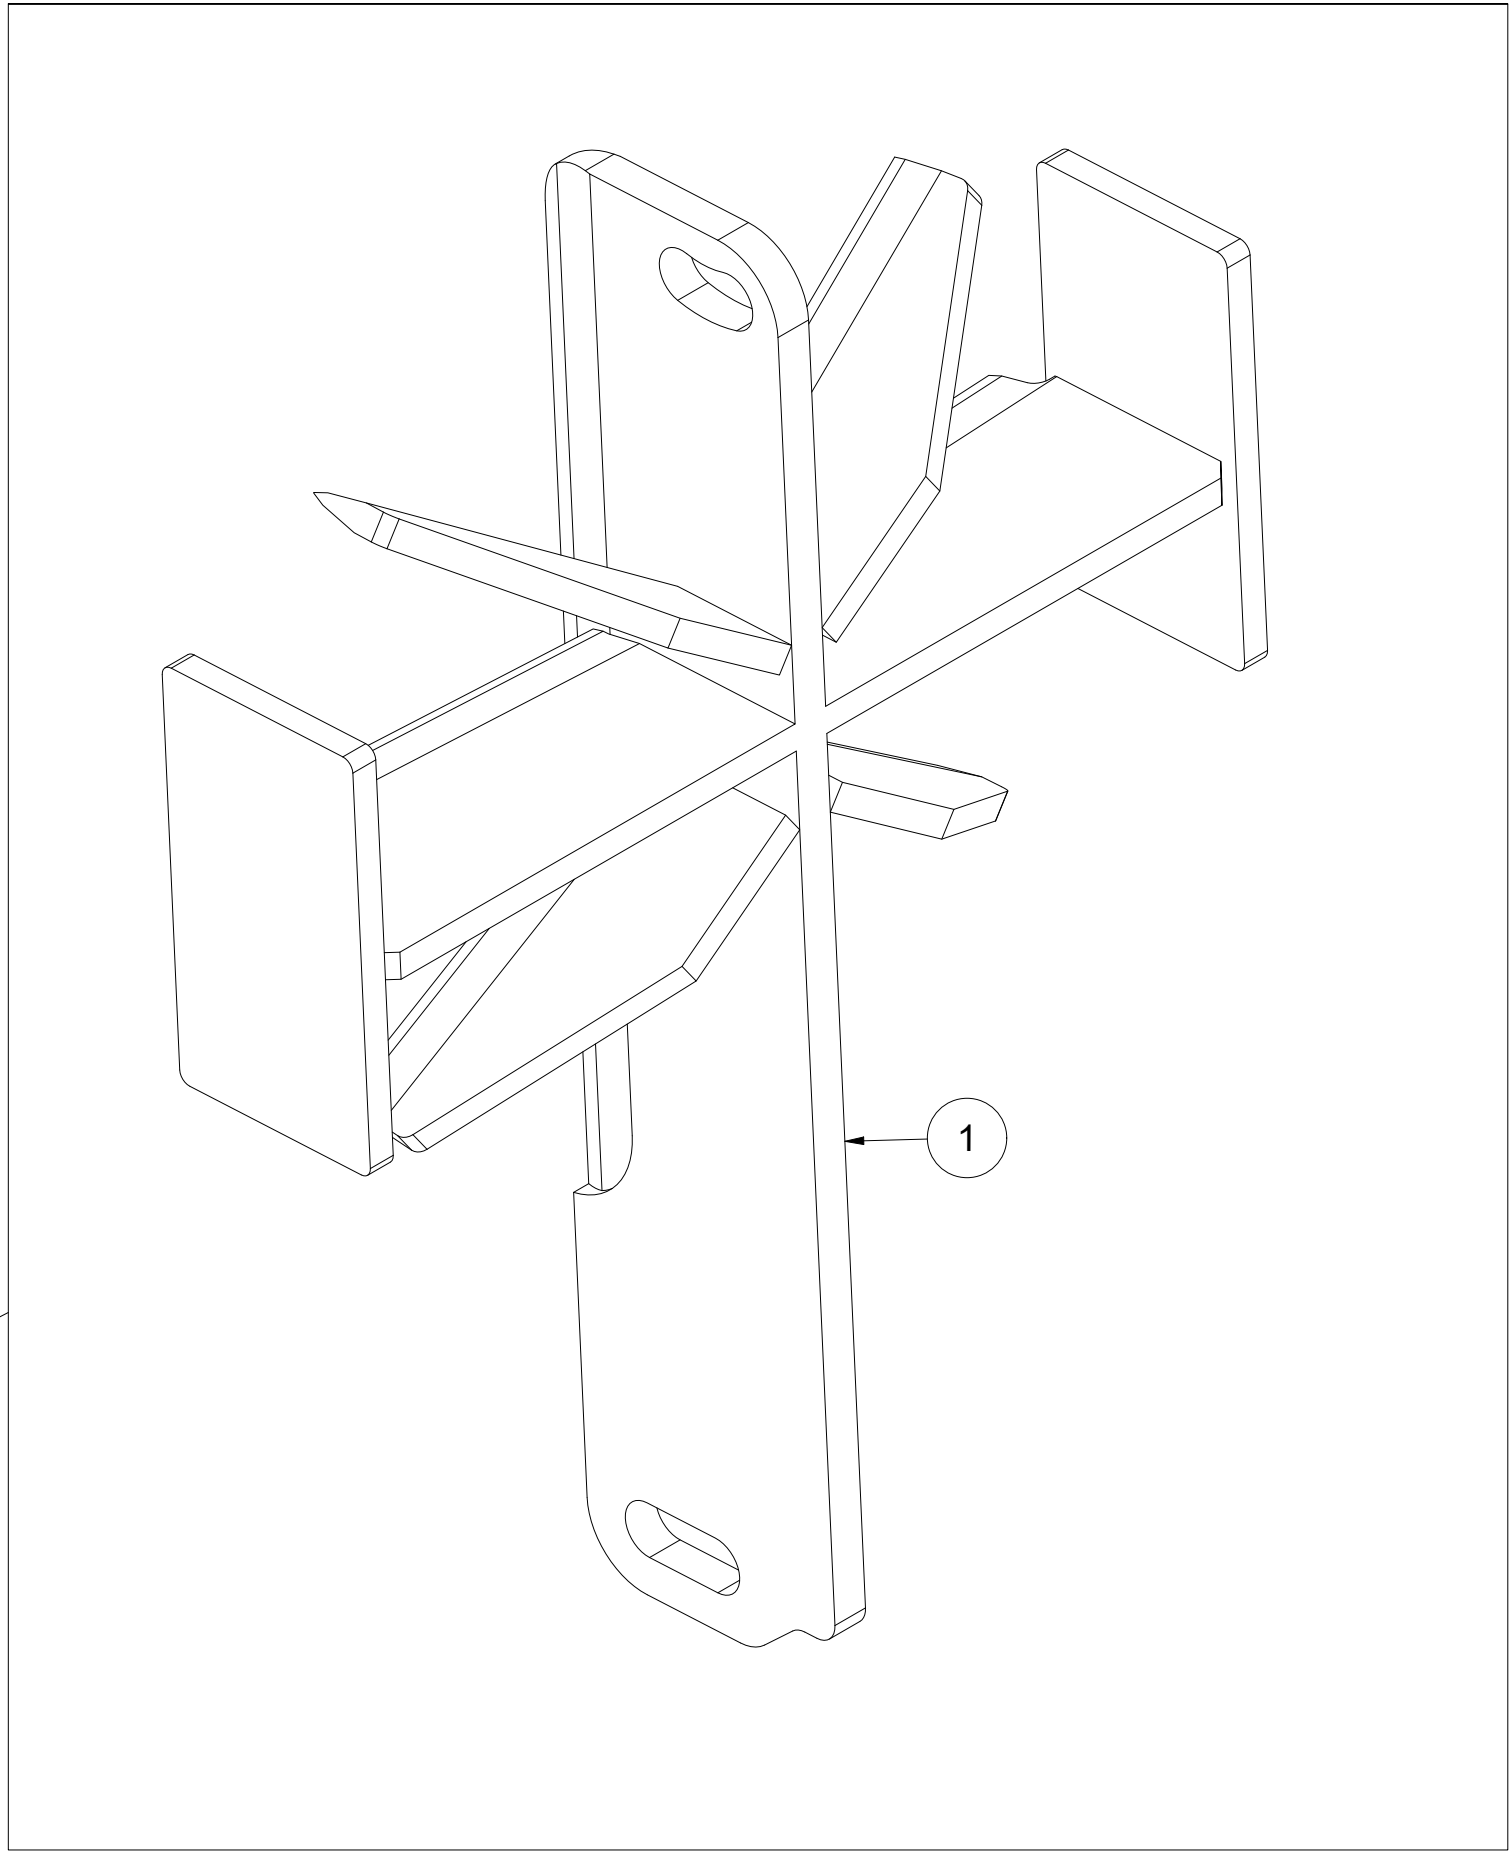

028 Deksel bak VM370

Pos	Ant	Artikkelnr	Beskrivelse
1	1	41311122	Deksel bak
2	2	2931024	Tversporlås Euro Lock
3	1	2935088	Klebemerke 90x48 Klemfare hånd

029 Klyvekniv 8-deler VM370

Pos	Ant	Artikkelnr	Beskrivelse
1	1	41311212	Klyvekniv 8-deler