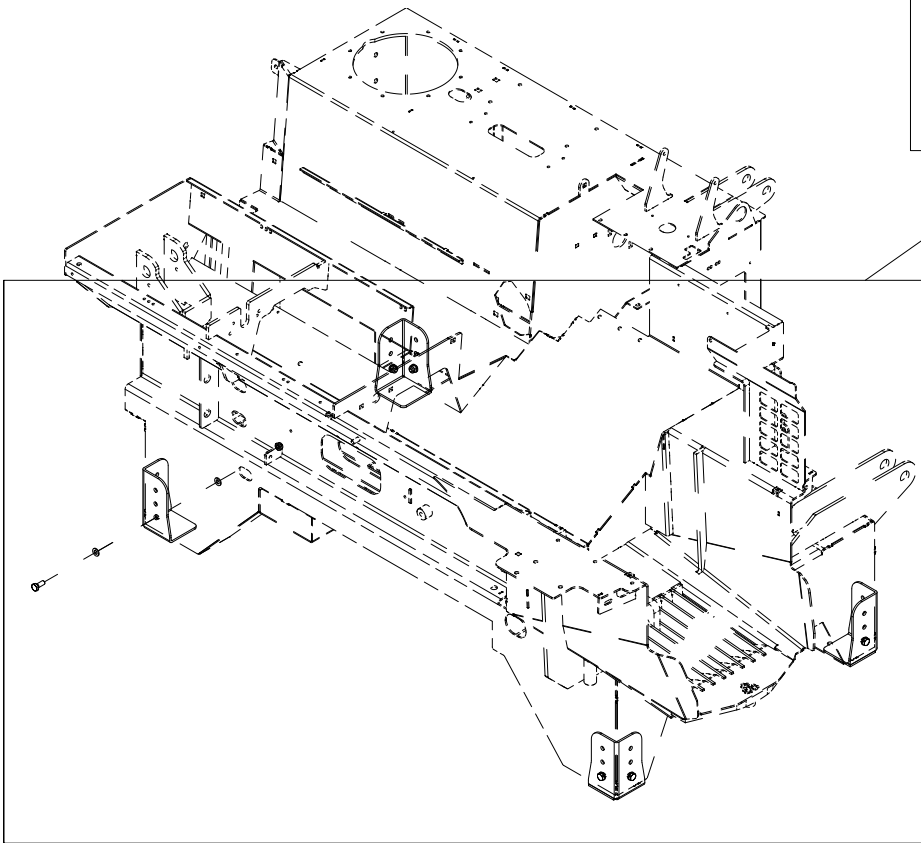

024 Støtteføtter VM370

Pos	Ant	Artikkelnr	Beskrivelse
1	4	41201131	Fot
2	16	2531060	Underlagsskive M10 ElZn DIN 125
3	8	2483610	Lockingmutter M10 ElZn DIN 985
4	8	2422297	Sekskantskrue M10x25 ElZn 8.8 DIN 933