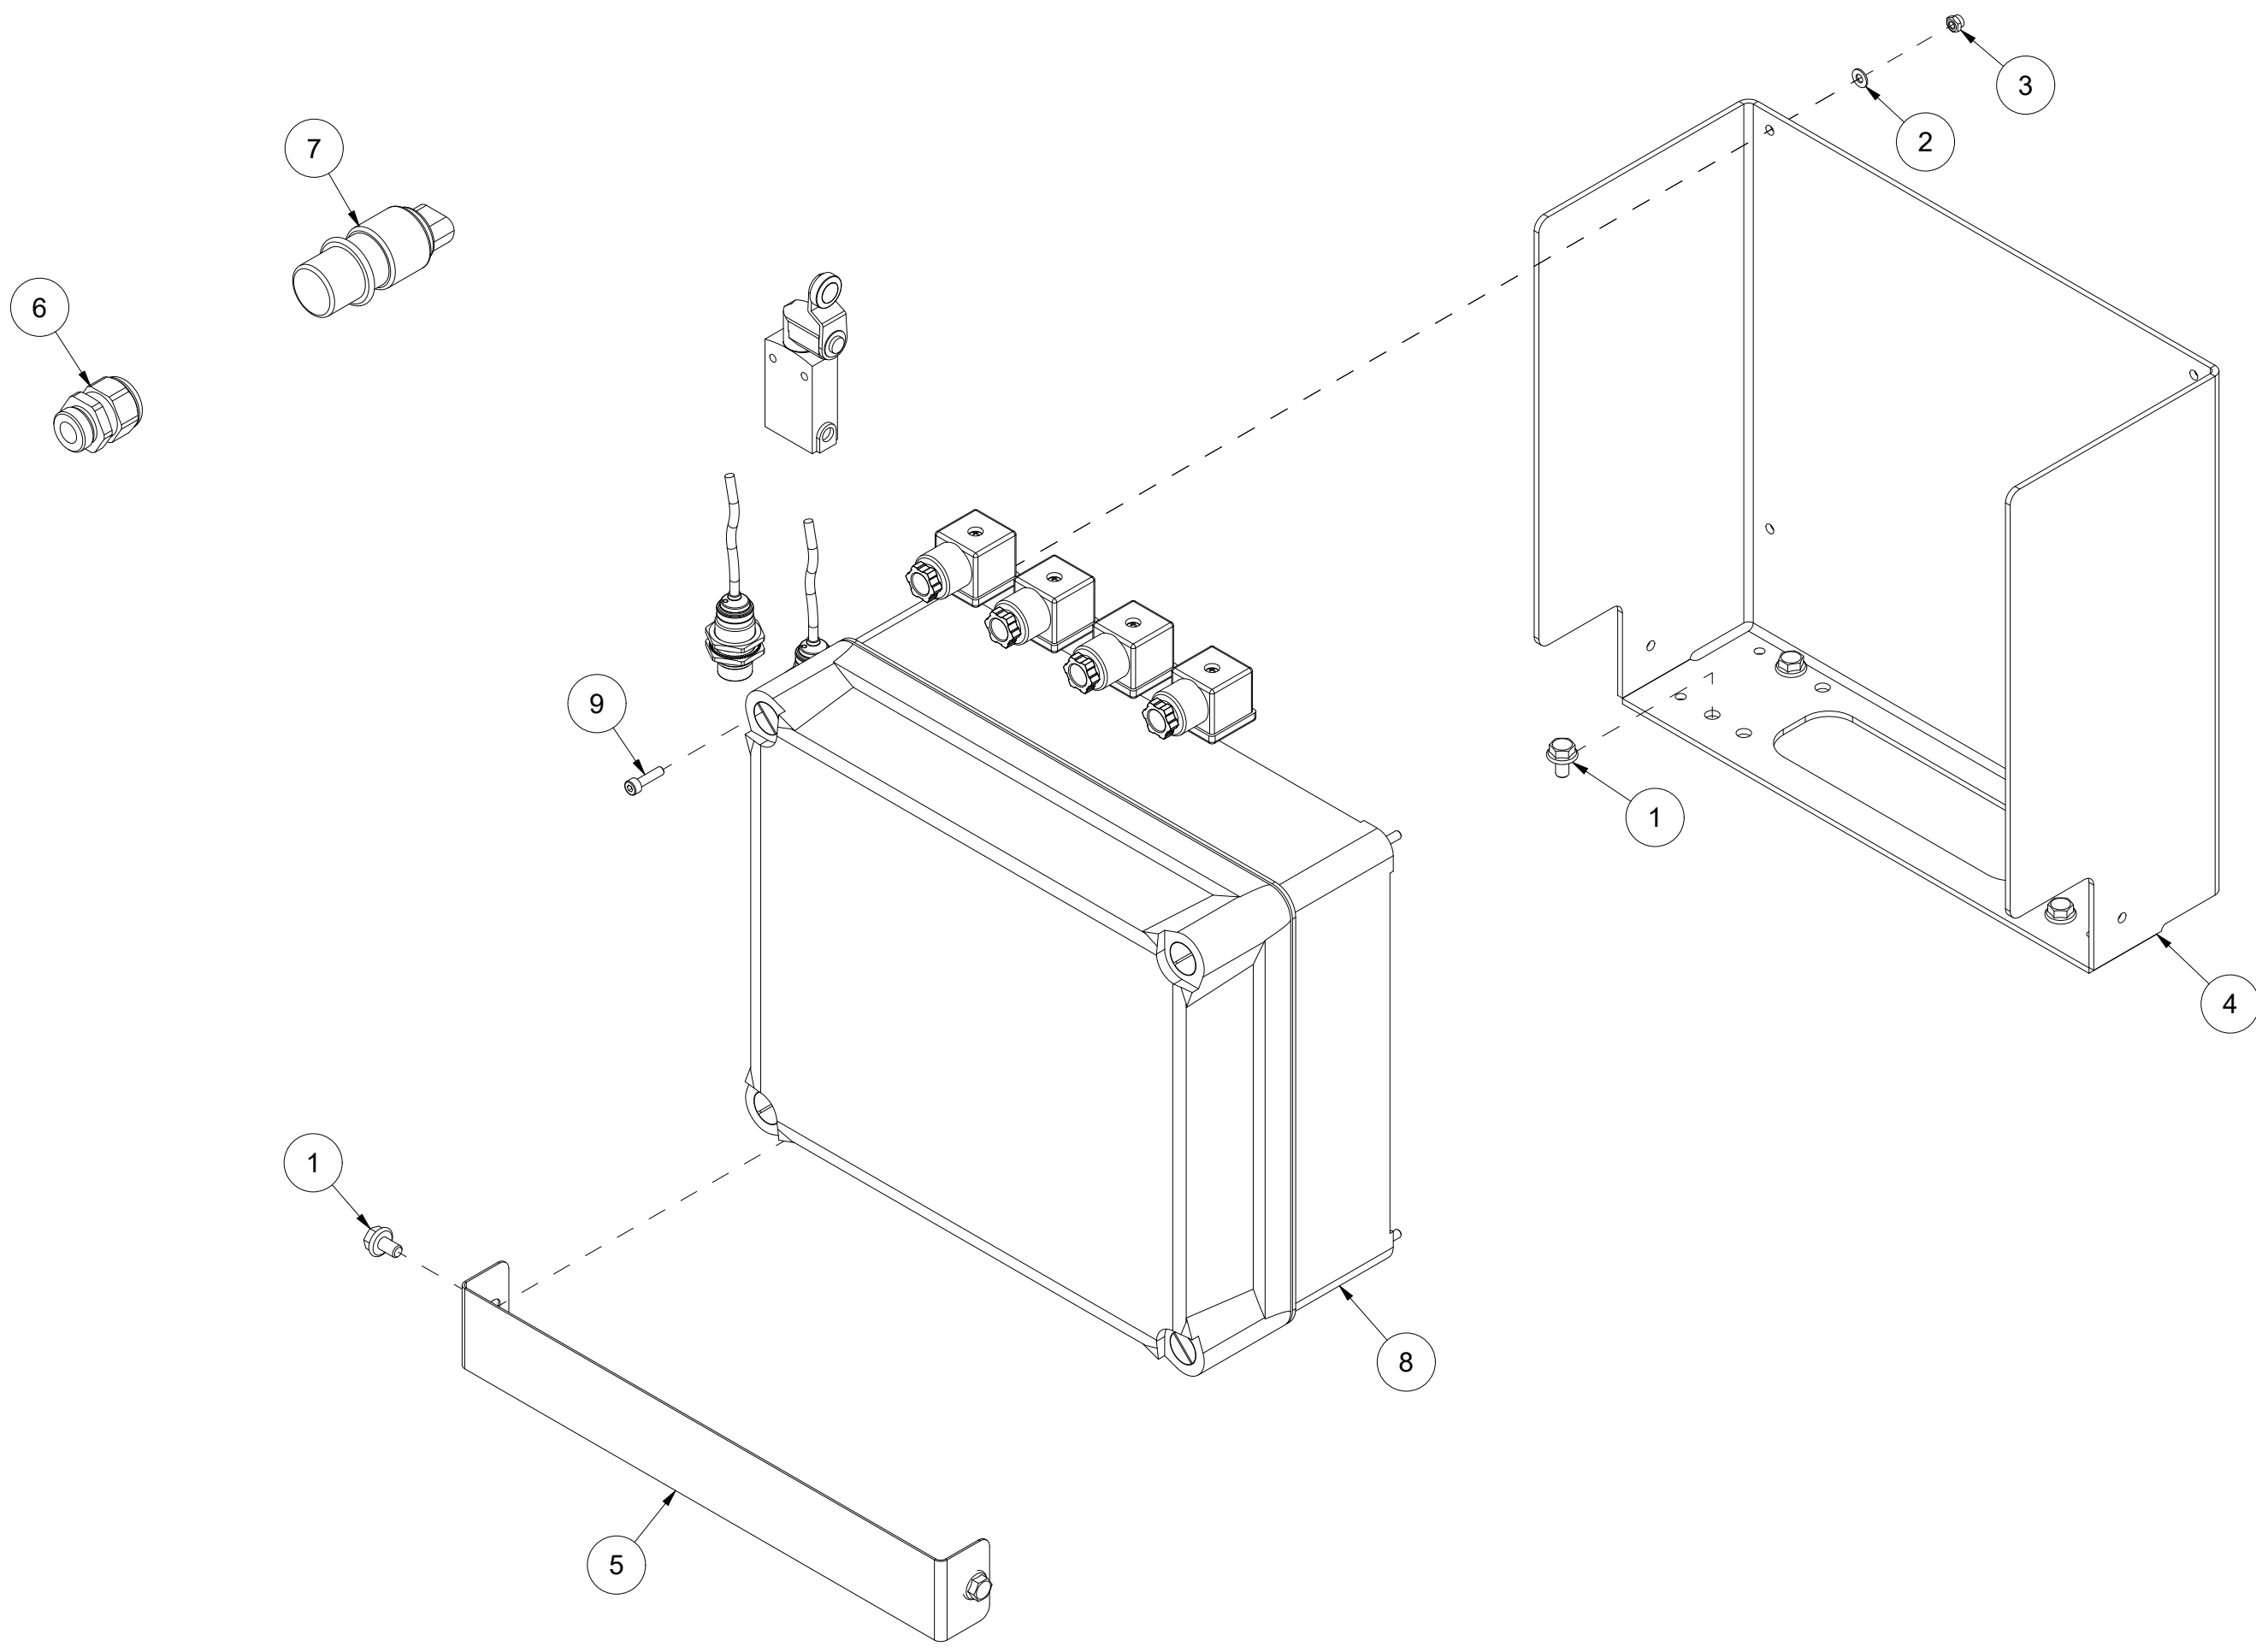

023 Elektronikkboks VM370

Pos	Ant	Artikkelnr	Beskrivelse
1	6	2451196	Sekskantskrue med flens M6x10 EIZn 8.8 DIN 6921
2	4	2531023	Underlagsskive M4 EIZn DIN 125
3	4	2483606	Lockingmutter M4 EIZn DIN 985
4	1	41311213	Brakett Elboks
5	1	41311214	Deksel
6	1	4127615	Nippel med strekkavlaster M20
7	1	4321701	Støpsels-kontakt 3-pol.hannkj.
8	1	41331016	Koblingsboks komplett
9	4	2477135	Unbrako sylinderskrue M4x16 EIZn DIN 912