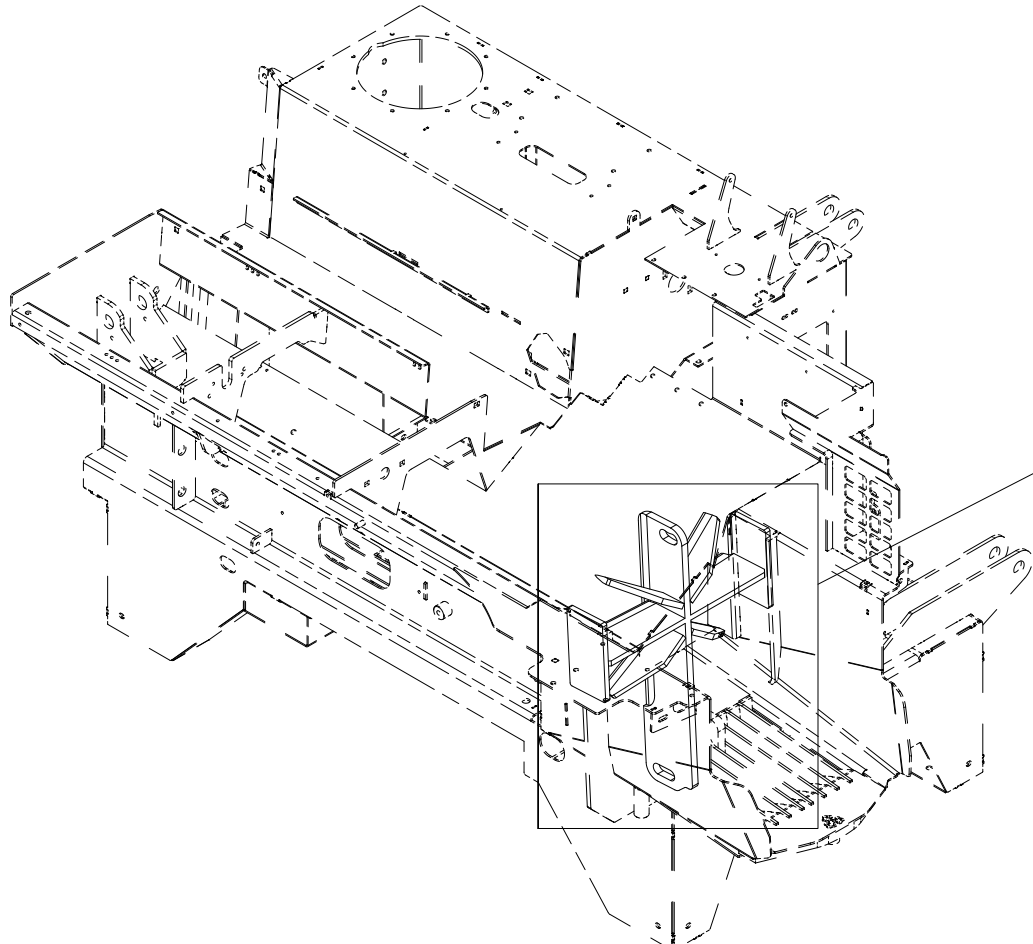

Pos	Ant	Artikkelnr	Beskrivelse
1	1	41311122	Deksel bak
2	2	2931024	Tversporlås Euro Lock
3	1	2935088	Klebemerke 90x48 Klemfare hånd

029 Klyvekniv 8-deler VM370