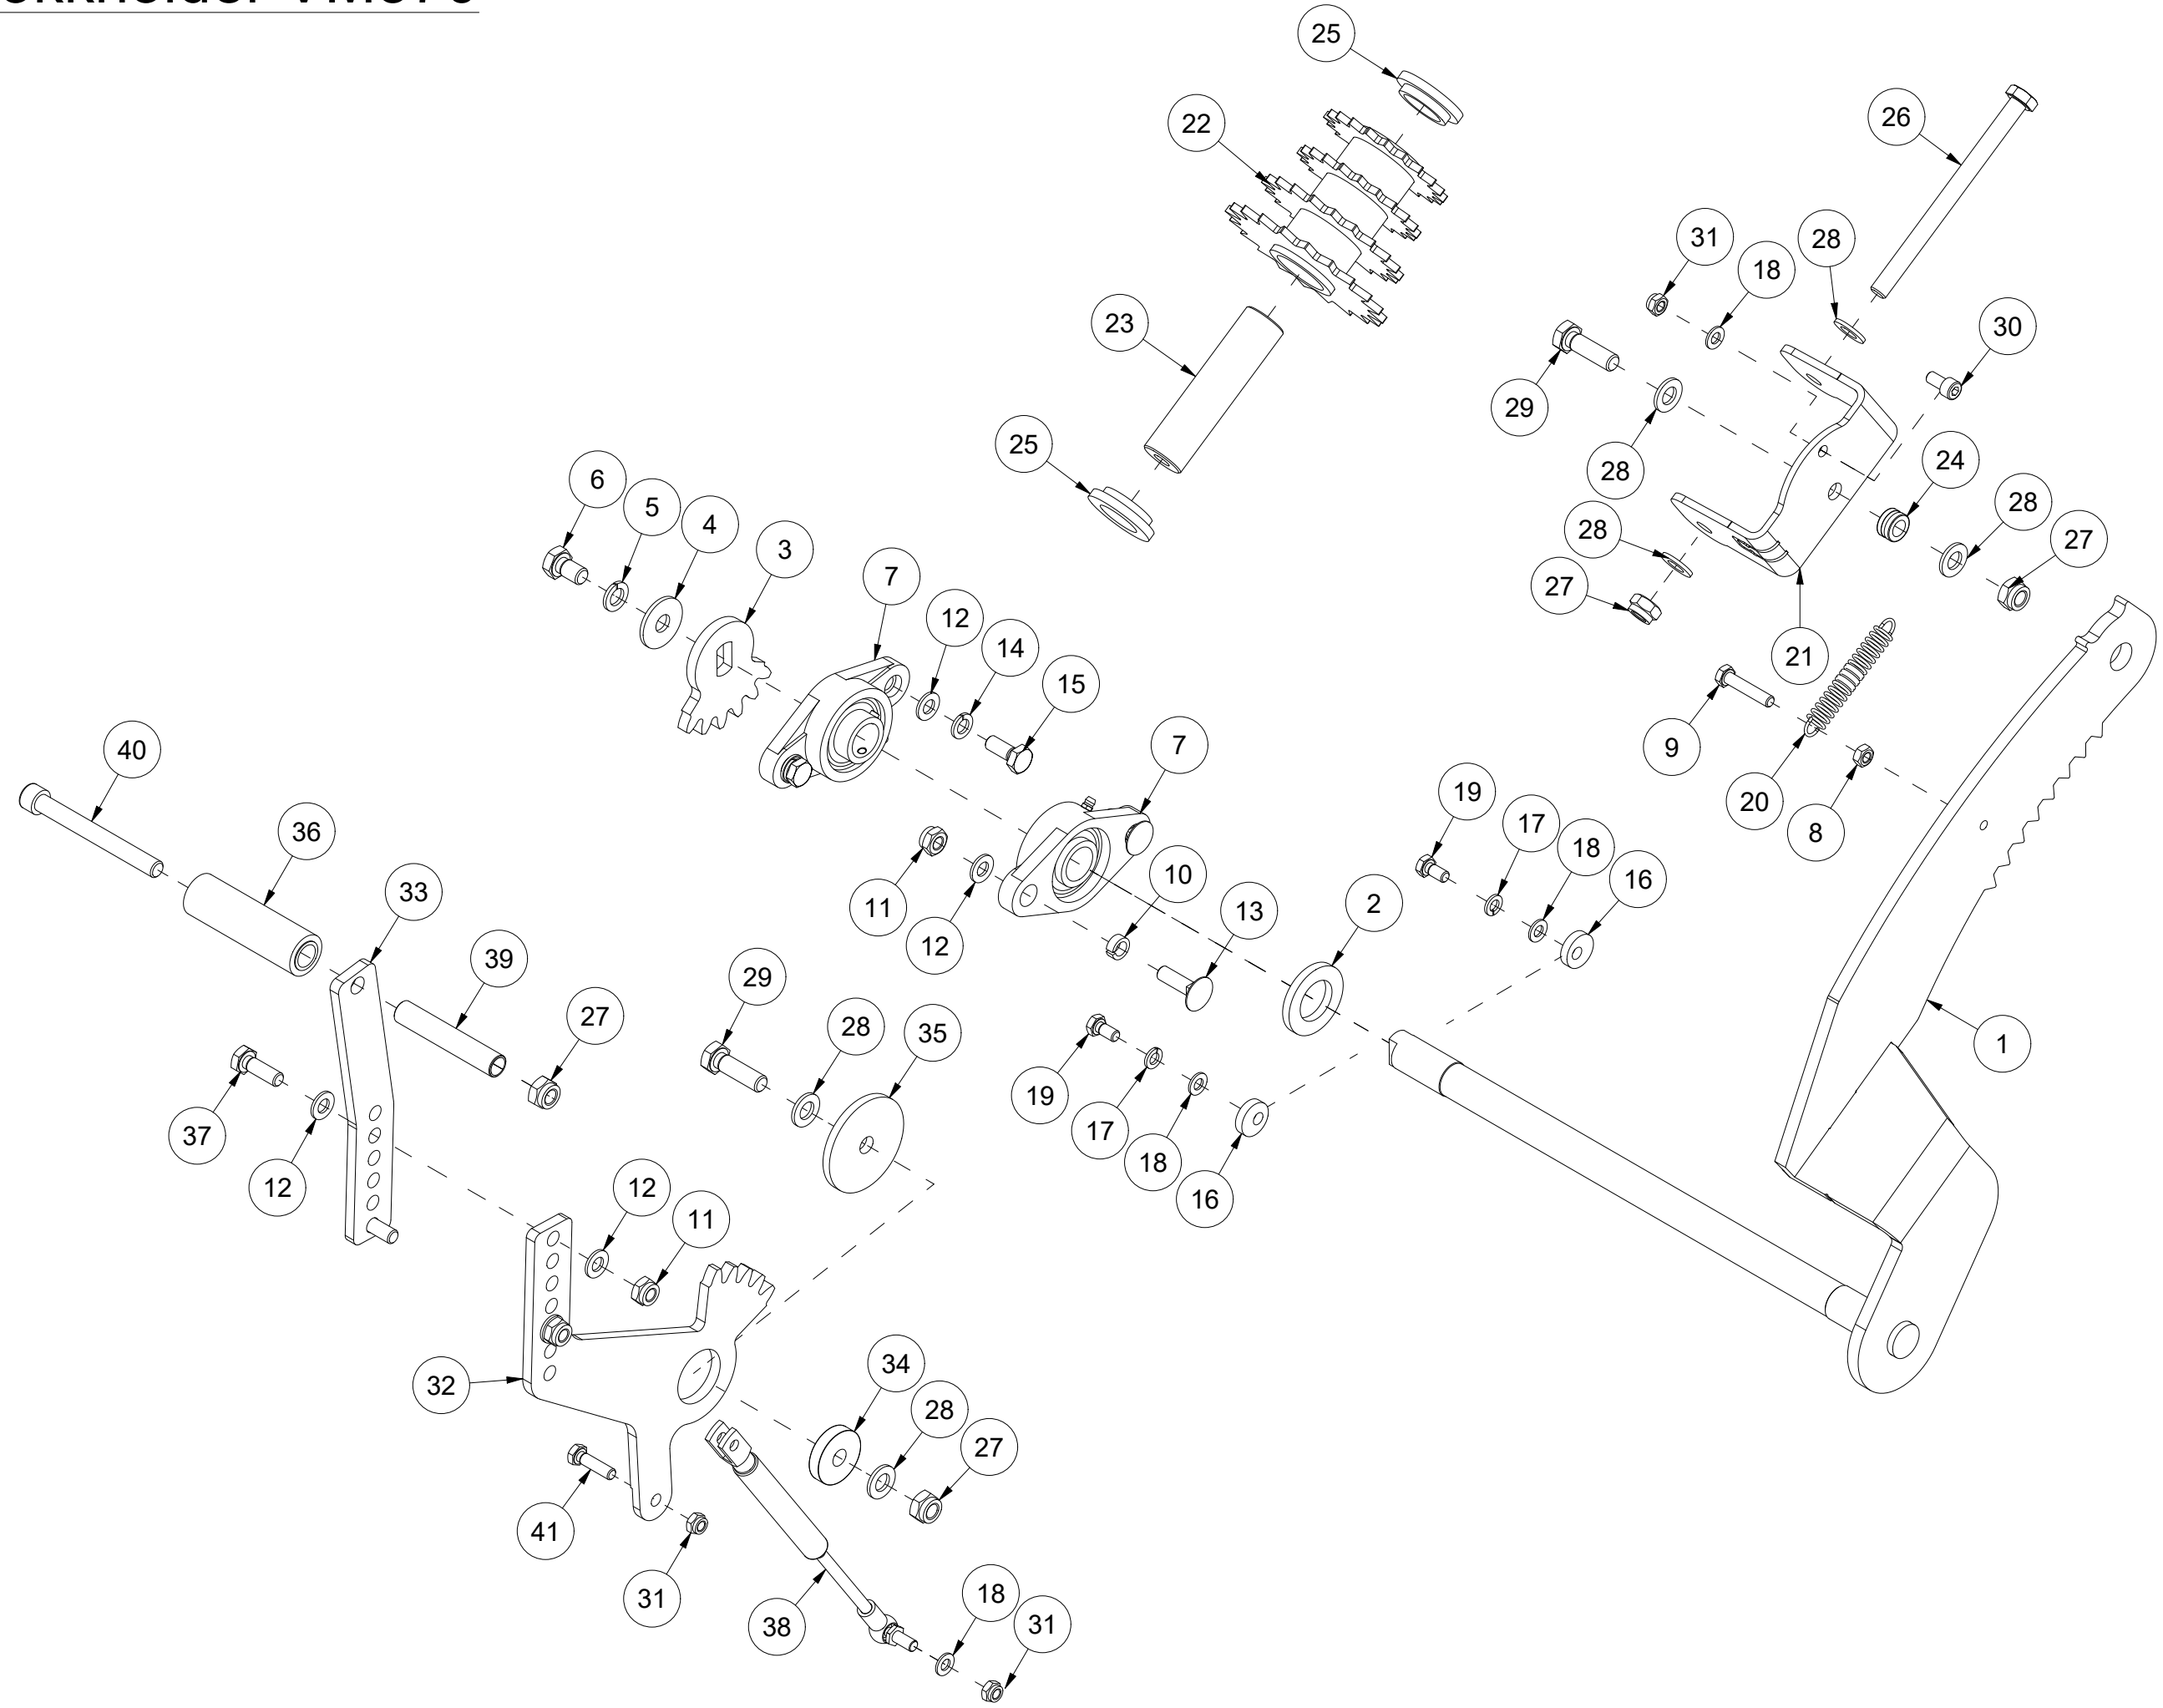

003 Stokkholder VM370

Pos	Ant	Artikkelnr	Beskrivelse
1	1	41311058	Stokkholder
2	1	41311113	Avstandsring
3	1	41311111	Tannplate
4	1	2533090	Karoseriskive M12 EIZn DIN 9021
5	1	2534069	Fjærskive M12 EIZn DIN 127
6	1	2422344	Sekskantskrue M12x20 EIZn 8.8 DIN 933
7	2	2954169	Flenslager UCFL 205 25mm
8	1	2481609	Sekskantmutter M8 EIZn DIN 934
9	1	2422252	Sekskantskrue M8x40 EIZn 8.8 DIN 931
10	4	41111067	Foring
11	4	2483610	Lockingmutter M10 EIZn DIN 985
12	8	2531060	Underlagsskive M10 EIZn DIN 125
13	2	2344332	Låseskrue M10x35 EIZn 8.8 DIN 603
14	2	2534060	Fjærskive M10 EIZn DIN 127
15	2	2422297	Sekskantskrue M10x25 EIZn 8.8 DIN 933
16	2	41311065	Justeringsskive
17	2	2534047	Fjærskive M8 EIZn DIN 127
18	4	2531047	Underlagsskive M8 EIZn DIN 125
19	2	2422240	Sekskantskrue M8x16 EIZn 8.8 DIN 933
20	1	2913028	Strekfjær Dt2,0 Dy15 L70 St
21	1	41311109	Brakett
22	1	41311046	Stokkholderhjul
23	1	41311054	Hylse
24	1	41301090	Glidelager
25	2	41201168	Plastlager Ø30/50x12
26	1	2422371	Sekskantskrue M12x160 EIZn 8.8 DIN931
27	4	2483611	Lockingmutter M12 EIZn DIN 985
28	6	2531069	Underlagsskive M12 EIZn DIN 125
29	2	2422352	Sekskantskrue M12x40 EIZn 8.8 DIN 933
30	1	2472310	Unbrako sylinderskrue M8x16 EIZn DIN 912
31	3	2483609	Lockingmutter M8 EIZn DIN 985
32	1	41311110	Arm
33	1	41311123	Forlenger
34	1	41311060	Glidelager
35	1	41311061	Skive ø12,5/70x6
36	1	2245066	Håndtak, plast
37	2	2422299	Sekskantskrue M10x30 EIZn 8.8 DIN 933
38	1	2915111	Gassfjær L265 SL80 400N Gaffel Ø8 - Kule M8
39	1	31181062	Foring
40	1	2477366	Unbrako sylinderskrue M12x110 EIZn DIN 912
41	1	2422248	Sekskantskrue M8x30 EIZn 8.8 DIN 933