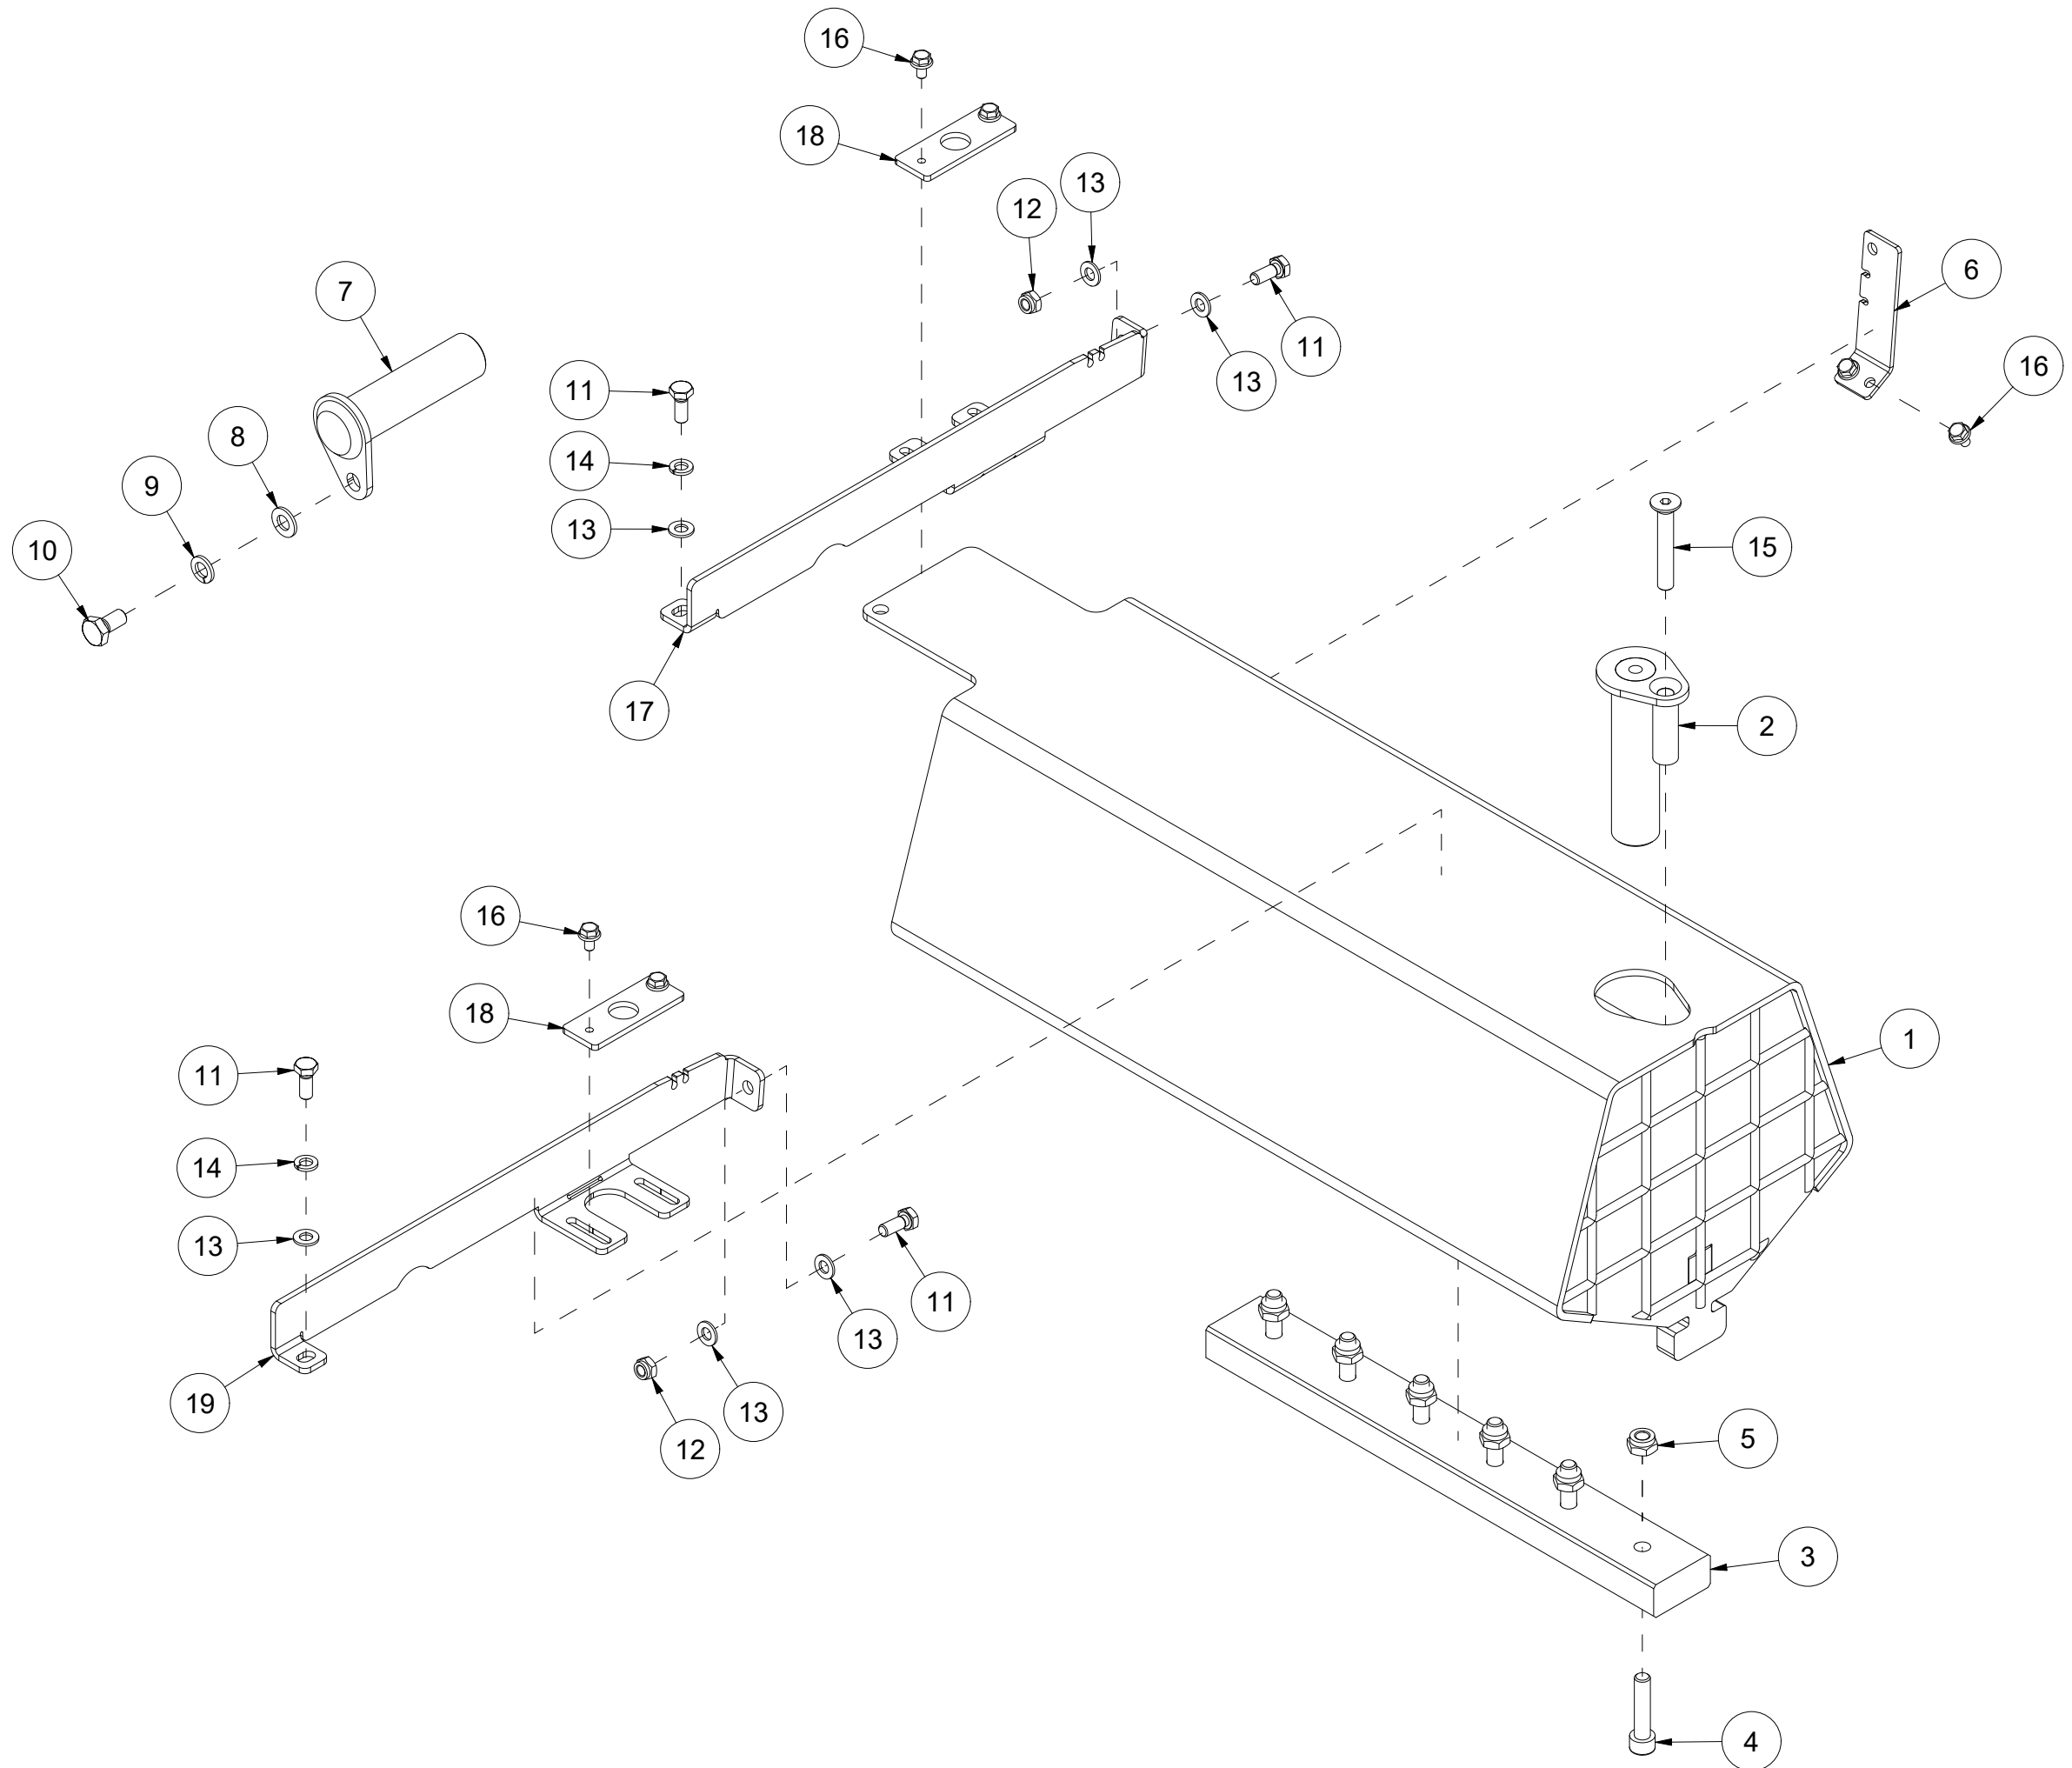

007 Klyvestempel VM370

Pos	Ant	Artikkelnr	Beskrivelse
1	1	41311003	Klyvestempel
2	1	41311104	Bolt
3	1	41311042	Sleide
4	6	2471305	Unbrako sylinderskrue M10x45 St 12.9 DIN 912
5	6	2483610	Lockingmutter M10 EIZn DIN 985
6	1	41311157	Brakett
7	1	41301092	Bolt for klyvesylinder
8	1	2531060	Underlagsskive M10 EIZn DIN 125
9	1	2534060	Fjærskive M10 EIZn DIN 127
10	1	2422295	Sekskantskrue M10x20 EIZn 8.8 DIN 933
11	4	2422244	Sekskantskrue M8x20 EIZn 8.8 DIN 933
12	2	2483609	Lockingmutter M8 EIZn DIN 985
13	6	2531047	Underlagsskive M8 EIZn DIN 125
14	2	2534047	Fjærskive M8 EIZn DIN 127
15	1	2472311	Unbrako senkhodeskrue M10x65 St 10.9 DIN 7991
16	6	2451196	Sekskantskrue med flens M6x10 EIZn 8.8 DIN 6921
17	1	41331019	Brakkett føler V side
18	2	41331017	Følerplate
19	1	41331018	Brakkett føler H side