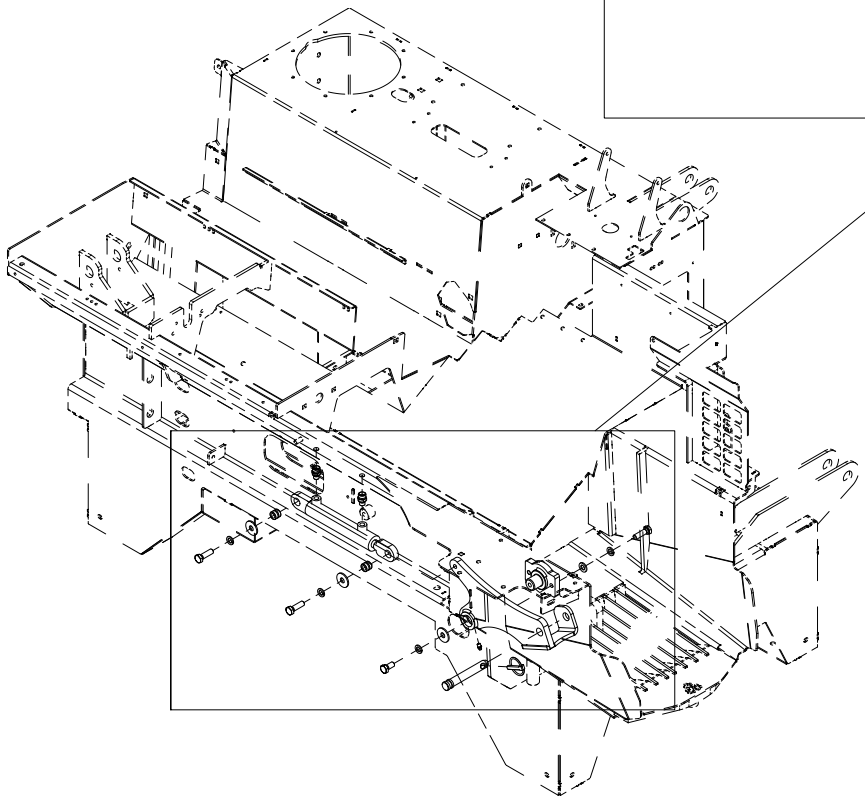

009 Knivløft hydraulisk VM370

Pos	Ant	Artikkelnr	Beskrivelse
1	1	41311130	Løftearm
2	1	2526322	Toppstagsbolt kat. 1 Ø19x97
3	1	2556142	Orepinne Ø10x40
4	1	41311132	Feste løftearm
5	4	2422352	Sekskantskrue M12x40 EIZn 8.8 DIN 933
6	2	2531069	Underlagsskive M12 EIZn DIN 125
7	5	2534069	Fjærskive M12 EIZn DIN 127
8	1	2955362	Sylinder 32x20x125 H20H20
9	2	41301089	Glidelager
10	3	2533090	Karosseriskive M12 EIZn DIN 9021
11	2	2957756	Ansatsnippel GEK BSP 1/4" L12 ED
12	1	2422346	Sekskantskrue M12x25 EIZn 8.8 DIN 933
13	1	2478407	Smørenippel Rett M8
14	2	41311173	Dyse ø1,5/12x1