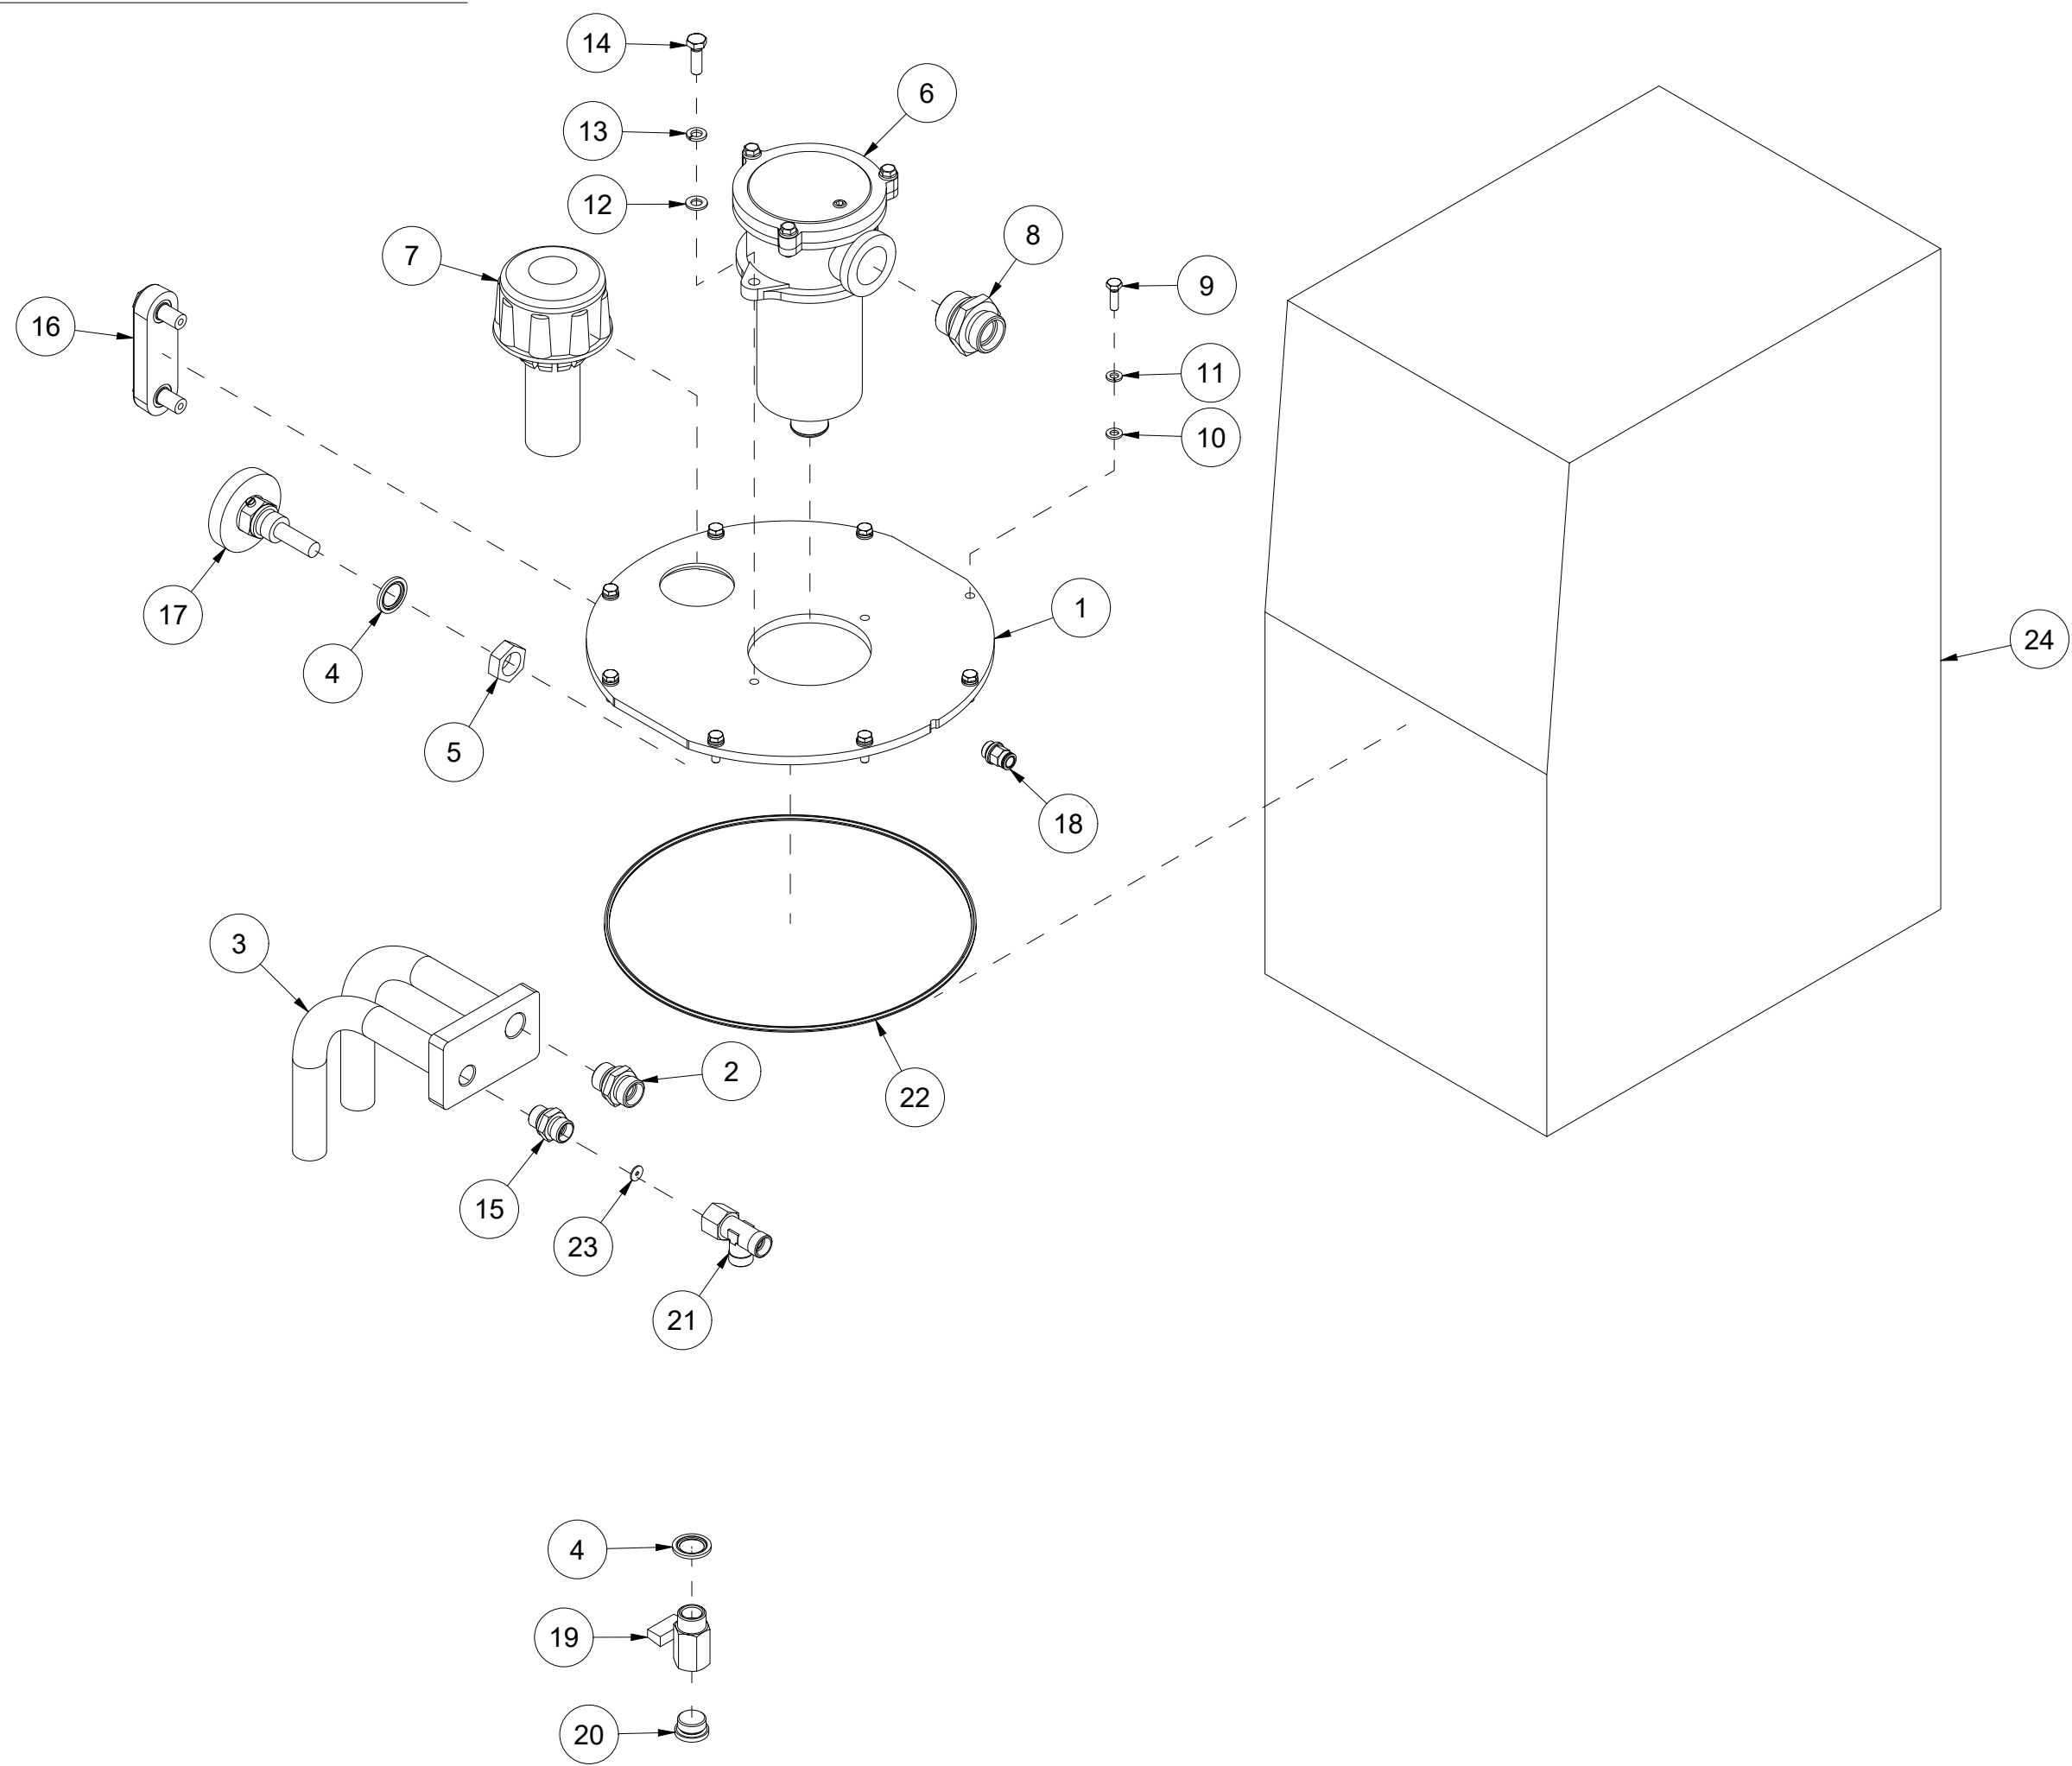

005 Hydrauliktank VM370

Pos	Ant	Artikkelnr	Beskrivelse
1	1	41311081	
2	1	2957768	Ansatsnippel GEK BSP 1/2" L15 ED
3	1	41311074	Retur rør
4	2	2957861	Hydraulikkpakning 1/2"
5	1	2482209	Mutter 6kt.1/2" BSP flat elf.
6	1	2251064	Returfilter
7	1	2931018	Påfyllingslokk
8	1	2957781	Ansatsnippel GEK BSP 1" L22 ED
9	8	2422205	Sekskantskrue M6x20 EIZn 8.8 DIN 933
10	8	2531039	Underlagsskive M6 EIZn DIN 125
11	8	2534039	Fjærskive M6 EIZn DIN 127
12	2	2531047	Underlagsskive M8 EIZn DIN 125
13	2	2534047	Fjærskive M8 EIZn DIN 127
14	2	2422246	Sekskantskrue M8x25 EIZn 8.8 DIN 933
15	1	2957749	Ansatsnippel GEK BSP 3/8" L12 ED
16	1	2957821	Nivåglass M12 L-76mm
17	1	2957825	Termometer
18	1	2957818	Lynfittings 8mm 1/4" rett
19	1	2957601	Kuleventil mini 1/2" innv/utv. gjenger
20	1	2957421	Plugg 1/2" m/Pakning mess.krom
21	1	2957723	T-ansatsnippel EVLK 12L
22	1	2233266	X Ring 266,29x3,53
23	1	41311176	Dyse Ø3,2/12x1
24	1	41311004	Hydraulikkolje