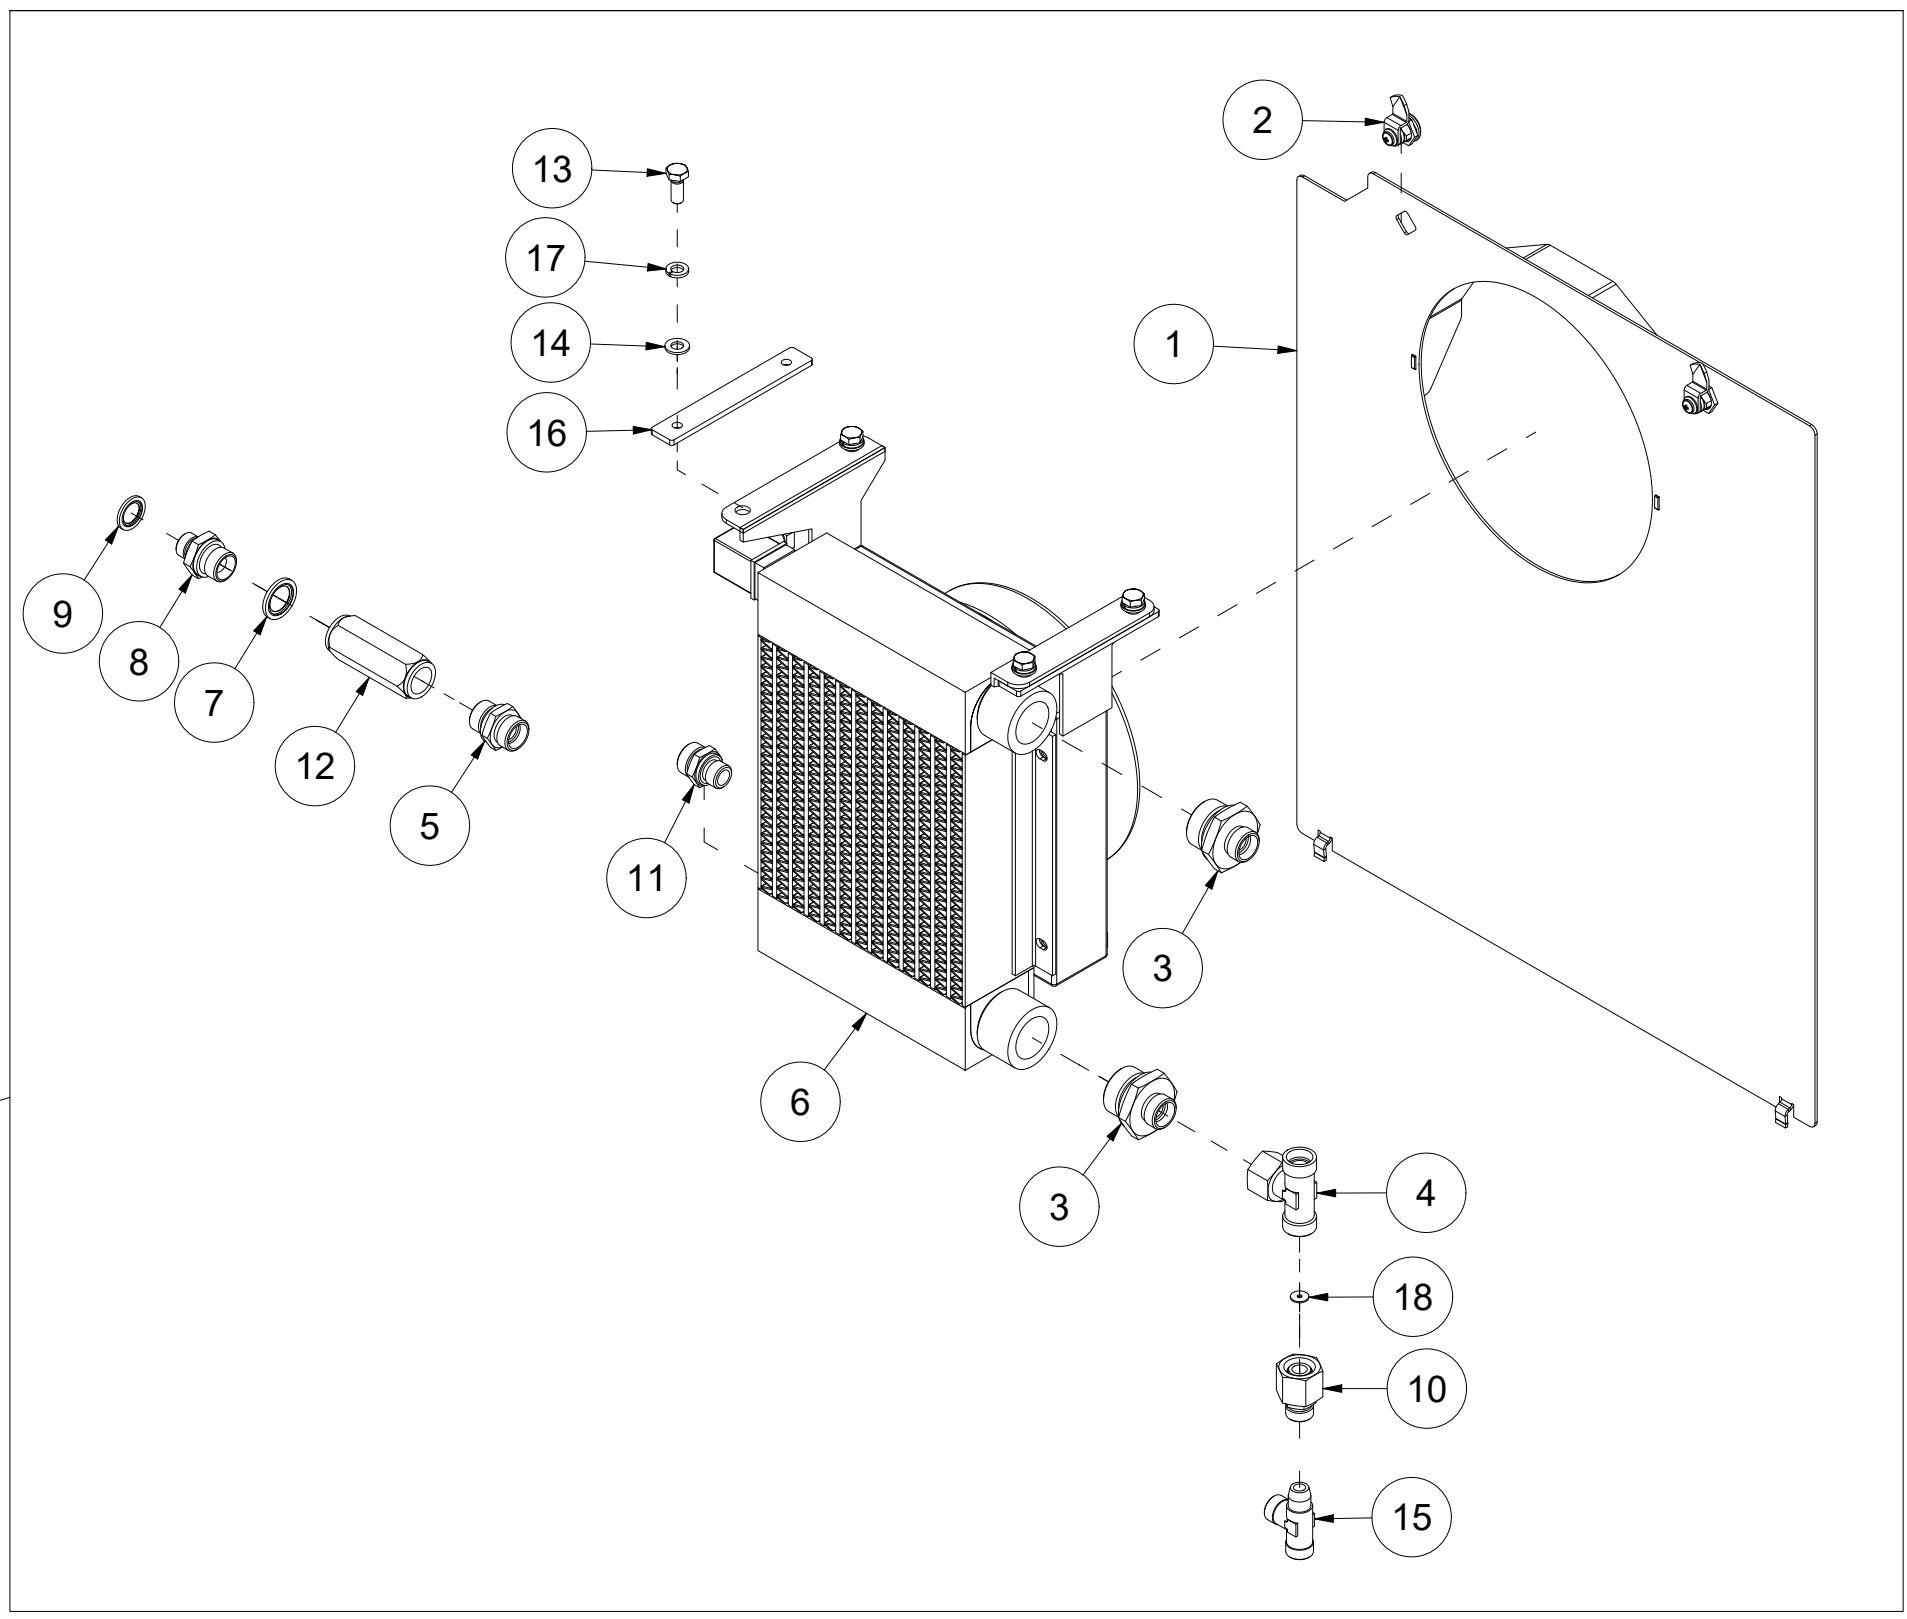

025 Oljekjøler VM370

Pos	Ant	Artikkelnr	Beskrivelse
1	1	41311175	Deksel for oljekjøler
2	2	2931024	Tversporlås Euro Lock
3	2	2957780	Ansatsnippel GEK BSP 1" L15 ED
4	1	2957775	T-ansatsnippel EVTK 15L
5	1	2957768	Ansatsnippel GEK BSP 1/2" L15 ED
6	1	4253052	Oljekjøler
7	1	2957861	Hydraulikkpakning 1/2"
8	1	2957763	Ansatsnippel BSP 1/2" - 3/8"
9	1	2957890	Hydraulikkpakning 3/8"
10	1	2957513	Overgang L15-L12
11	1	2957750	Ansatsnippel GEK BSP 3/8" L15 ED
12	1	2955297	Tilbakeslagsventil 1/2" 6,0Bar
13	4	2422244	Sekskantskrue M8x20 EIZn 8.8 DIN 933
14	4	2531047	Underlagsskive M8 EIZn DIN 125
15	1	2957723	T-ansatsnippel EVLK 12L
16	2	41311195	Mutterplate
17	4	2534047	Fjærskive M8 EIZn DIN 127
18	1	41311176	Dyse Ø3,2/12x1