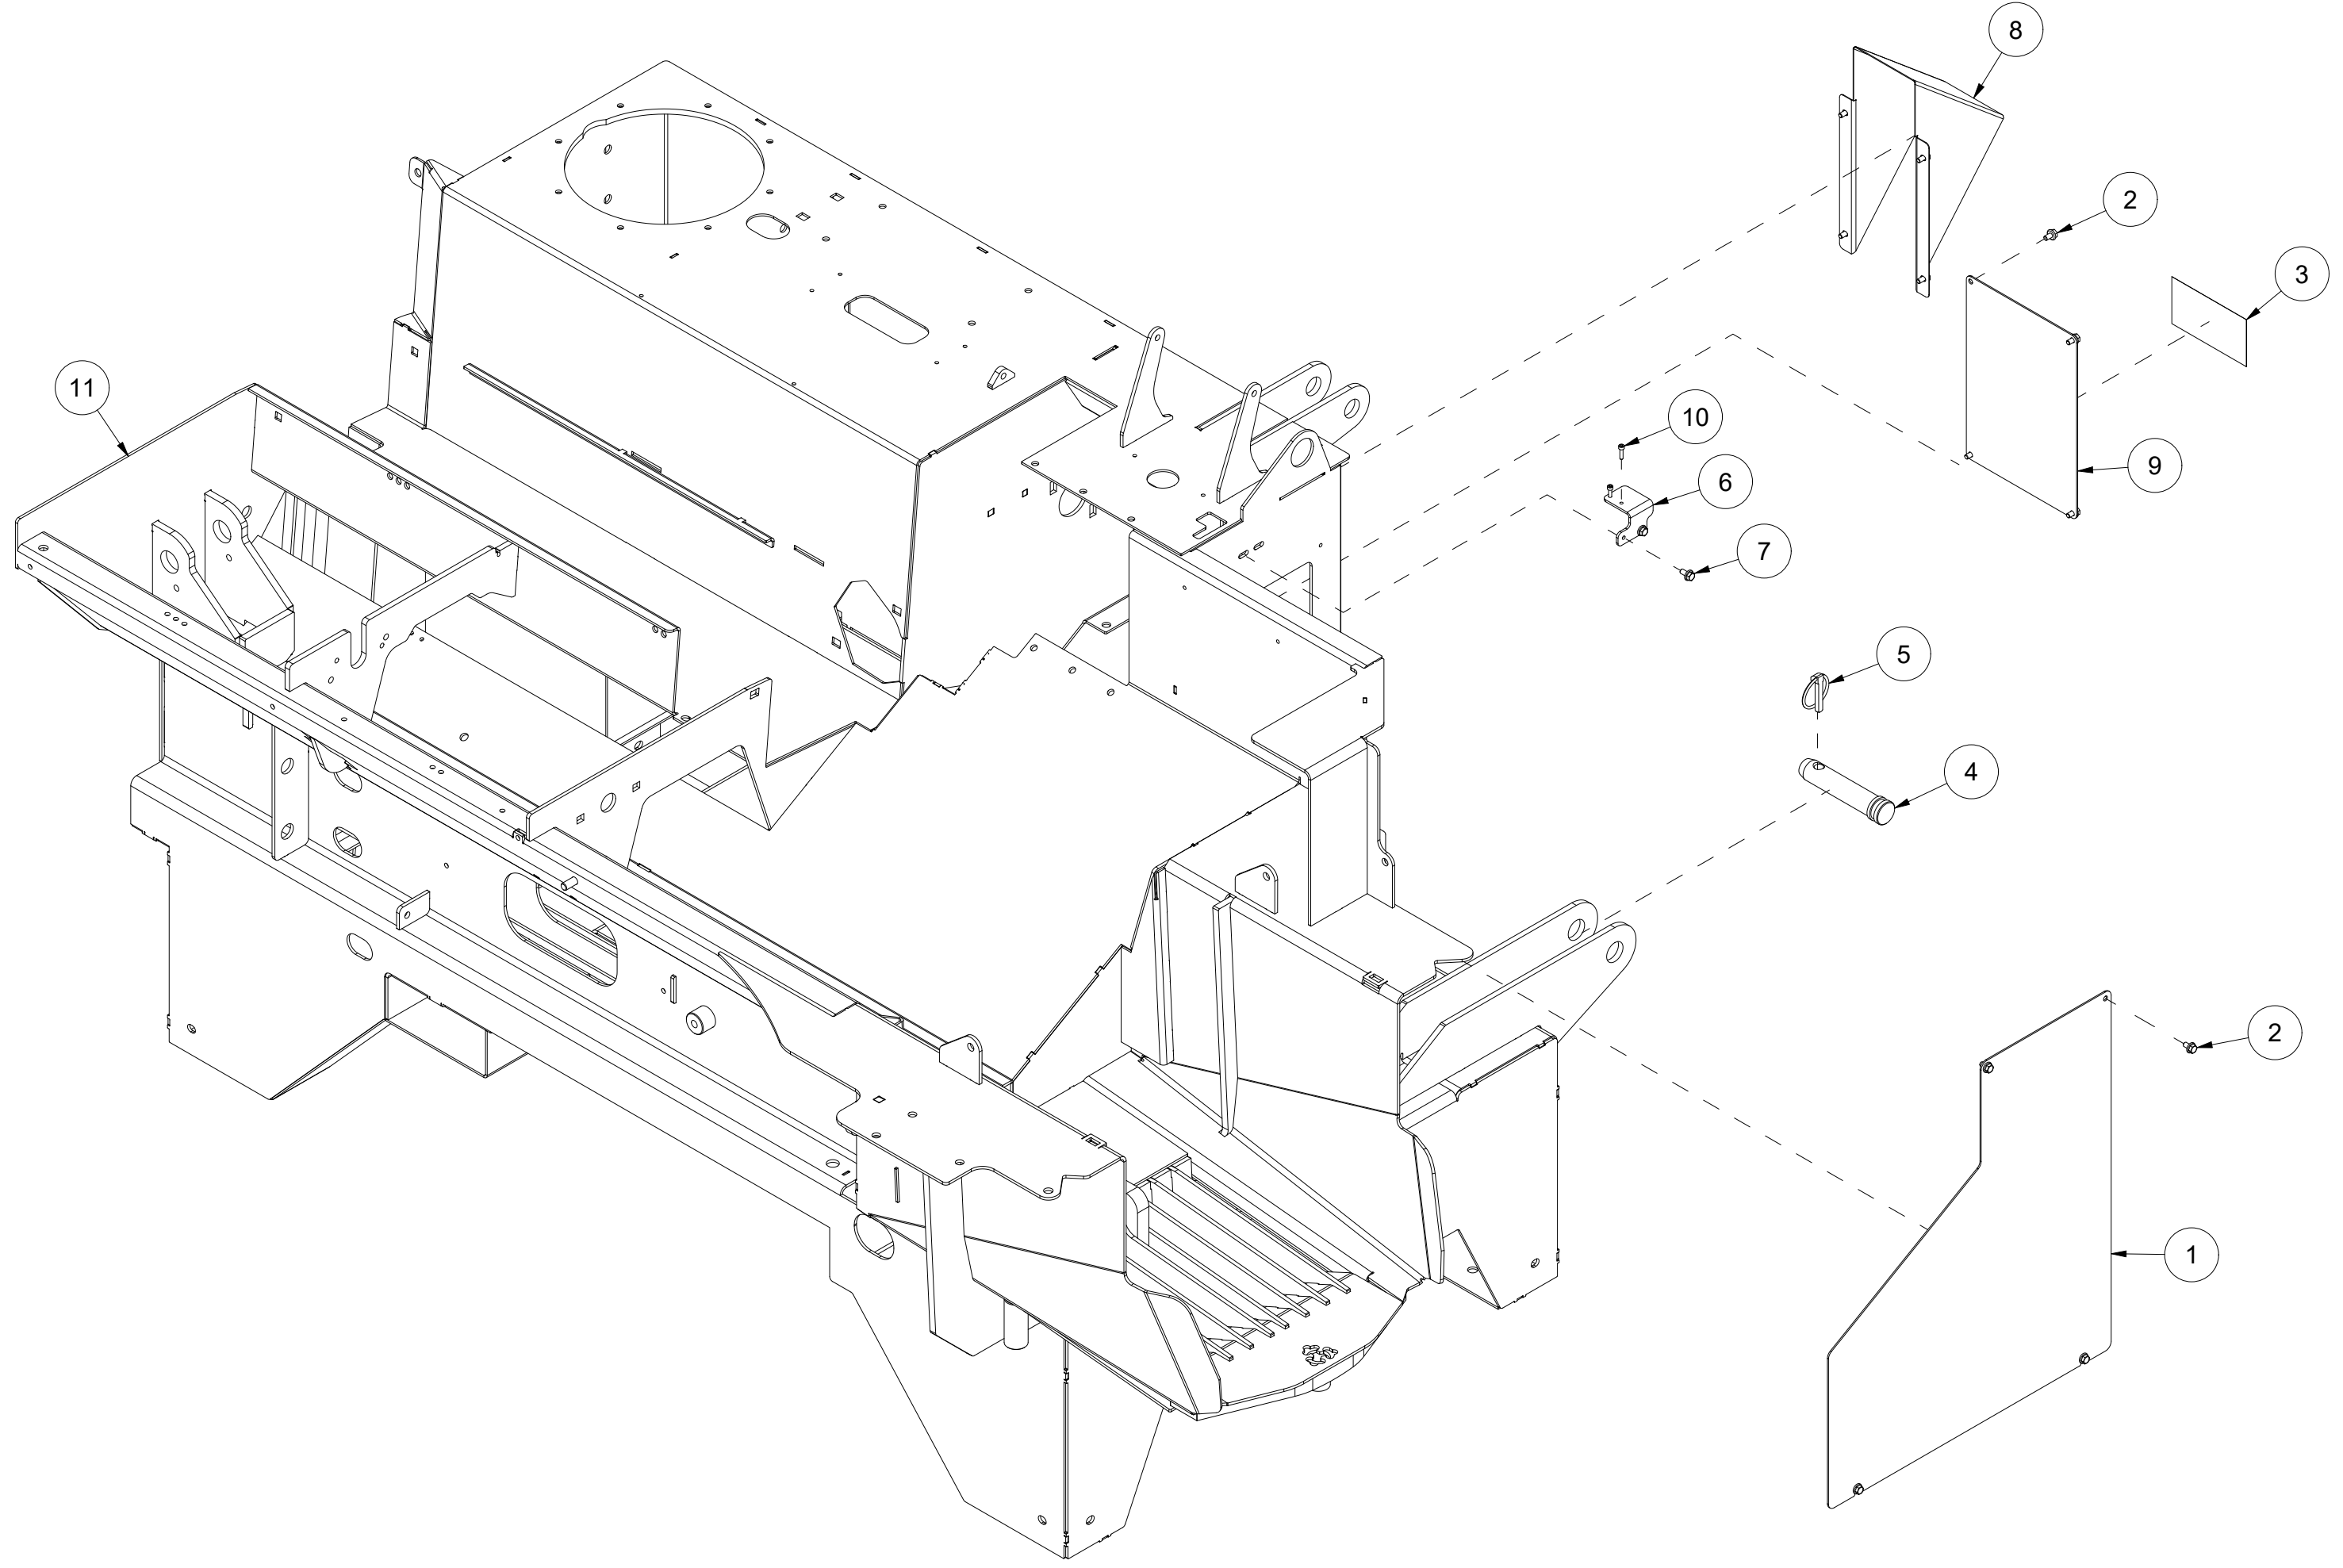

VM370

Reservedelskatalog

Duun Industrier as
7630 Åsen, Norway
www.duun.no

001 Maskinstativ VM370

Pos	Ant	Artikkelnr	Beskrivelse
1	1	41311105	Deksel side
2	12	2451196	Sekskantskrue med flens M6x10 EIZn 8.8 DIN 6921
3	1	2935131	Klebemerke 132x72 400 omdr.
4	2	2551730	Trekkarmsbolt kat. 2 Ø28x95
5	2	2556142	Orepinne Ø10x40
6	1	41311202	Brakett sikkerhetsbryter
7	2	2451197	Sekskantskrue med flens M6x12 EIZn 8.8 DIN6921
8	1	41311121	Trakt
9	1	41311181	Deksel
10	2	2477135	Unbrako sylinderskrue M4x16 EIZn DIN 912
11	1	41311215	Maskinstativ v2 VM370

002 Stokkstopper VM370

Pos	Ant	Artikkelnr	Beskrivelse
1	1	41311148	Brakett
2	1	41311144	Lengdeviser
3	12	2531047	Underlagsskive M8 EIZn DIN 125
4	6	2483609	Lockingmutter M8 EIZn DIN 985
5	6	2422246	Sekskantskrue M8x25 EIZn 8.8 DIN 933
6	3	2476197	Unbrako rundhodeskrue M6x12 EIZn ISO 7380
7	1	2478407	Smørenippel Rett M8
8	1	41311027	Stokkstopper akse
9	1	41311010	Stokkstopperholder
10	1	2115126	Passkile 8x7 L22 St DIN 6885A
11	3	2534060	Fjærskive M10 EIZn DIN 127
12	1	2422297	Sekskantskrue M10x25 EIZn 8.8 DIN 933
13	1	2913030	Strekfjær Dt2,5 Dy25 L100 St
14	1	41311140	Brakett
15	1	41311141	Stokkstopperplate
16	1	2483613	Lockingmutter M16 EIZn DIN 985
17	2	2483610	Lockingmutter M10 EIZn DIN 985
18	2	2531060	Underlagsskive M10 EIZn DIN 125
19	2	2344331	Låseskrue M10x30 EIZn 8.8 DIN 603
20	1	41311120	Lengdeviser
21	2	2451197	Sekskantskrue med flens M6x12 EIZn 8.8 DIN6921
22	1	41311166	Eksenter
23	1	41311167	Styreplate
24	1	41311168	Styreplate
25	2	2422301	Sekskantskrue M10x35 EIZn 8.8 DIN 933
26	1	2245230	Plastlager 30x34x52
27	1	2422501	Sekskantskrue M16x90 EIZn 8.8 DIN 931