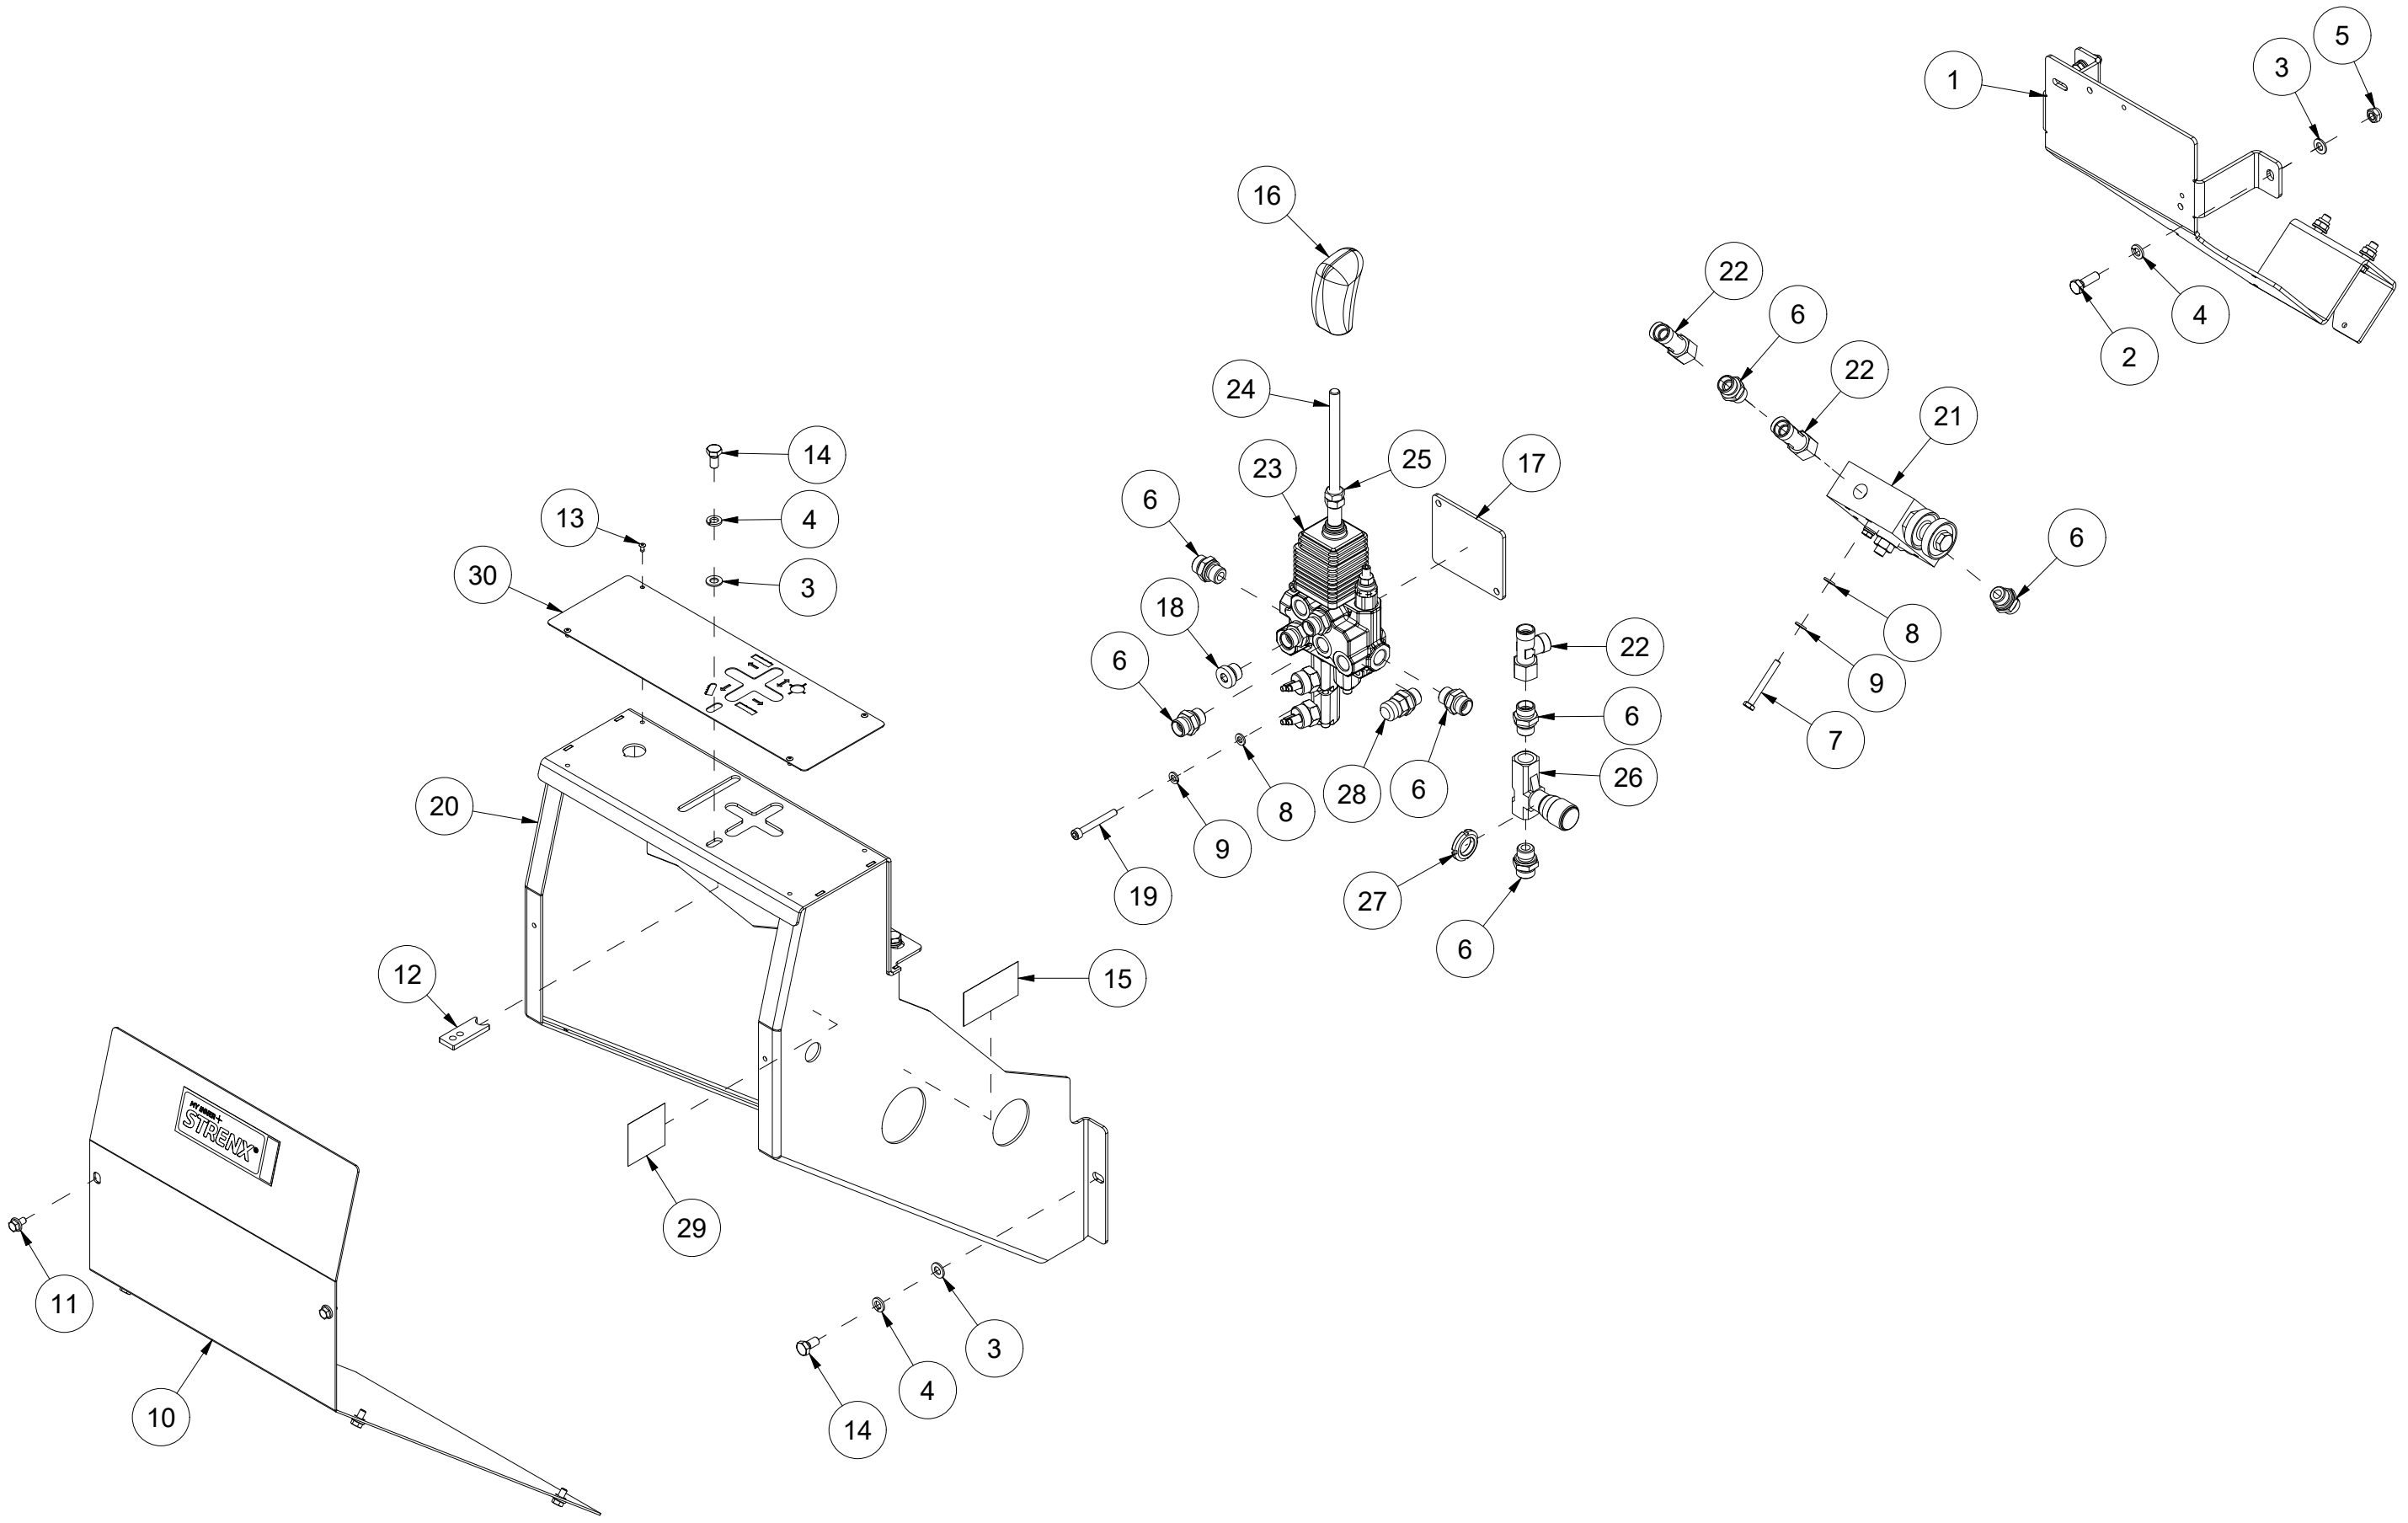

015 Betjeningskonsoll 2 pumper VM370

Pos	Ant	Artikkelnr	Beskrivelse
1	1	41311146	Brakett
2	4	2422246	Sekskantskrue M8x25 EIZn 8.8 DIN 933
3	12	2531047	Underlagsskive M8 EIZn DIN 125
4	7	2534047	Fjærskive M8 EIZn DIN 127
5	4	2483609	Lockingmutter M8 EIZn DIN 985
6	10	2957749	Ansatsnippel GEK BSP 3/8" L12 ED
7	2	2422217	Sekskantskrue M6x50 EIZn 8.8 DIN 931
8	4	2531039	Underlagsskive M6 EIZn DIN 125
9	4	2534039	Fjærskive M6 EIZn DIN 127
10	1	41311091	Front deksel
11	6	2451196	Sekskantskrue med flens M6x10 EIZn 8.8 DIN 6921
12	1	41311151	Stoppeplate
13	4	2511372	Popnagel
14	5	2422240	Sekskantskrue M8x16 EIZn 8.8 DIN 933
15	1	2935036	Klebmerke 75x40 Hastighet transportbånd
16	1	2245046	Håndtak mod 1066S D10
17	1	41311147	Plate
18	1	2957410	Plugg 3/8 m/Pakning
19	2	2477217	Unbrako sylinderskrue M6x50 EIZn DIN 912
20	1	41311177	Betjeningspanel
21	1	2955271	Ventil Prioritering FPRF 3/8 G
22	3	2957723	T-ansatsnippel EVLK 12L
23	1	2955231	Ventil BM35/2 GU/JSE DZ1JSE D
24	1	41311006	Stang ventil
25	1	2481610	Sekskantmutter M10 EIZn DIN 934
26	1	2955341	Strupe-/tilbakesl.ventil 3/8
27	1	2485615	Panelmutter M20x1
28	1	2957953	Minimess 3/8 BSP
29	1	2935176	Klebmerke Sverregulering kg
30	1	41311217	Symbolplate Vm370