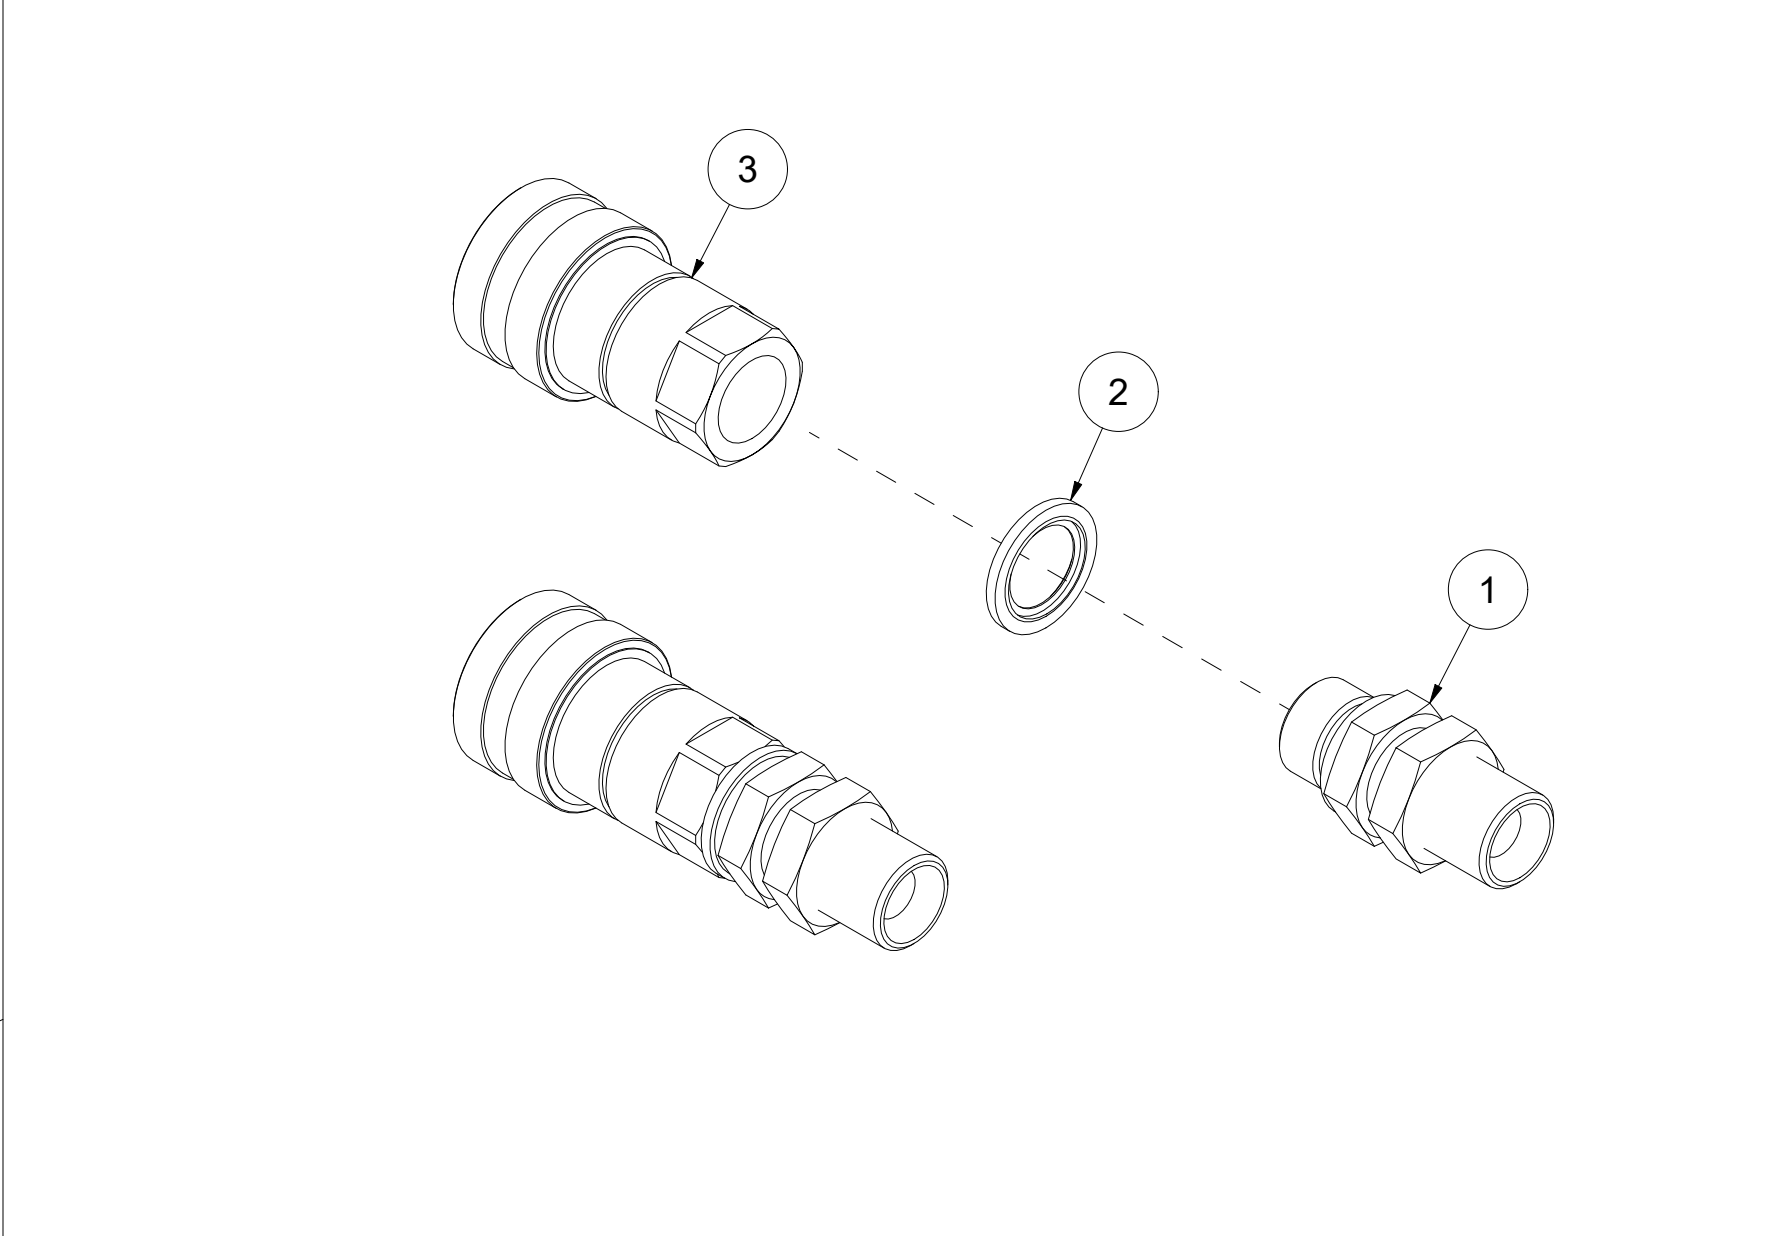

Pos	Ant	Artikkelnr	Beskrivelse
1	2	2957804	Skottgjennomføring 1/2" BSP
2	2	2957861	Hydraulikpakning 1/2"
3	2	2957858	Hurtigkobling 1/2" hunk.

023 Elektronikkboks VM370

Pos	Ant	Artikkelnr	Beskrivelse
1	6	2451196	Sekskantskrue med flens M6x10 EIZn 8.8 DIN 6921
2	4	2531023	Underlagsskive M4 EIZn DIN 125
3	4	2483606	Lockingmutter M4 EIZn DIN 985
4	1	41311213	Brakett Elboks
5	1	41311214	Deksel
6	1	4127615	Nippel med strekkavlaster M20
7	1	4321701	Støpsels-kontakt 3-pol.hannkj.
8	1	41331016	Koblingsboks komplett
9	4	2477135	Unbrako sylinderskrue M4x16 EIZn DIN 912