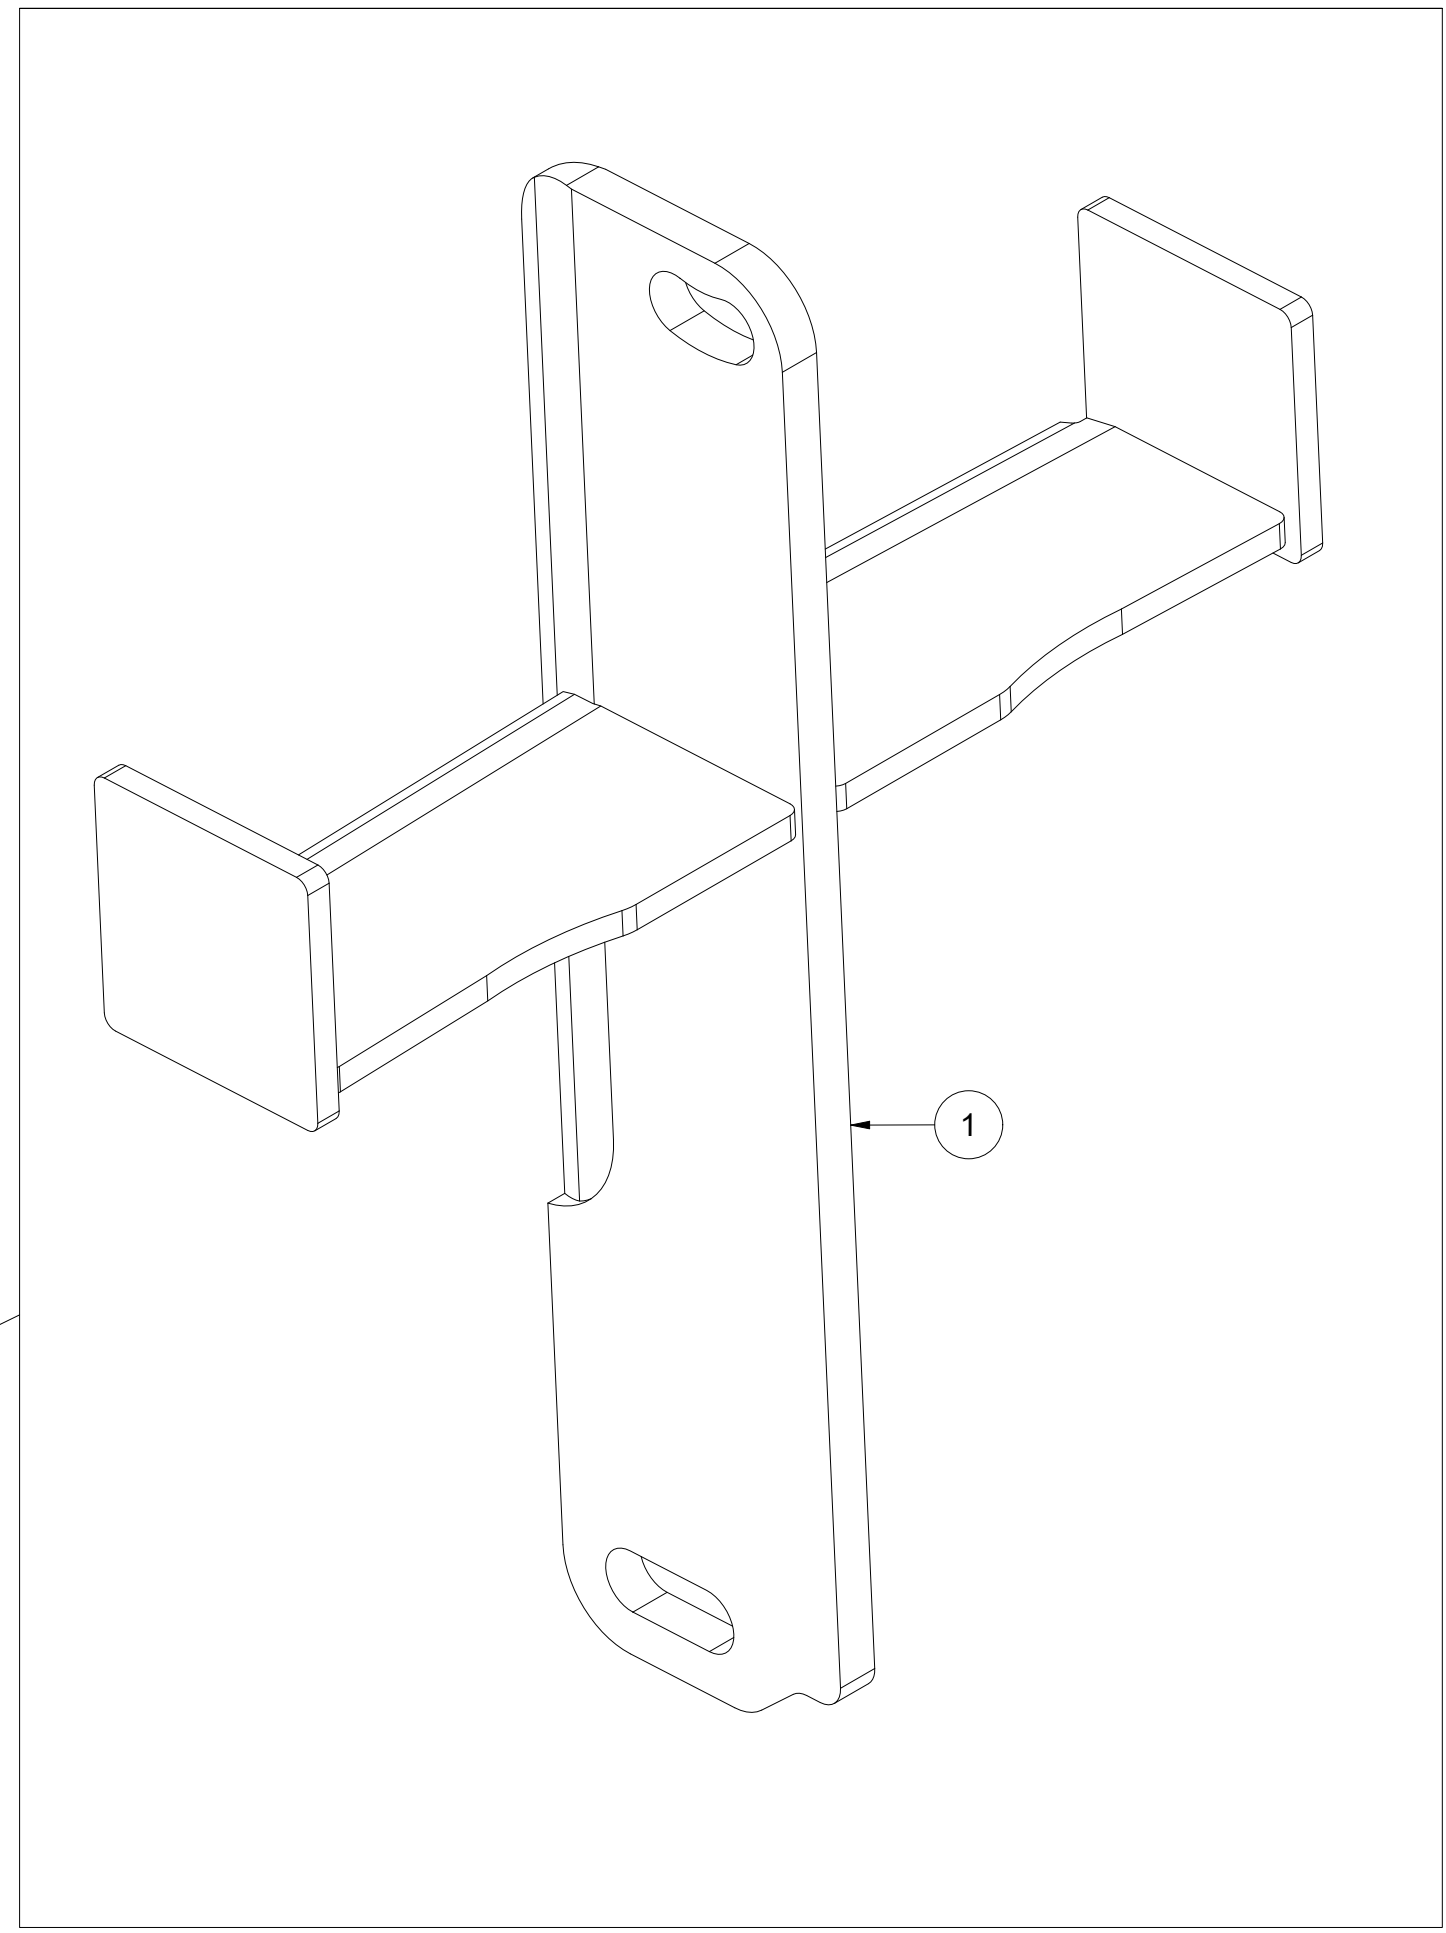

Pos	Ant	Artikkelnr	Beskrivelse	Pos	Ant	Artikkelnr	Beskrivelse
1	1	41201006	Transportbånd, øvre	57	2	2423350	Sekskantskrue M12x35 EIZn 10.9 DIN 933
2	1	41201027	Kjedestrammer	58	1	2957756	Ansatsnippel GEK BSP 1/4" L12 ED
3	3	2481611	Sekskantmutter M12 EIZn DIN 934	59	9	41121078	Medbringer
4	2	2912085	Trykkfjær Dt5,5 Di29 L200 St	60	9	41131090	Medbringerplate
5	1	41121079	Kjedehjul 5/8" Z17 Ø47,0	61	9	41131091	Mutterplate
6	1	2553247	Seegerring I 47x2,0 DIN 472	62	18	2471177	Unbrako sylinderskrue M5x40 St 12.9 DIN 912
7	1	2422370	Sekskantskrue M12x150 EIZn 8.8 DIN931	63	18	2483607	Lockingmutter M5 EIZn DIN 985
8	1	41201082	Aksel	64	1	41311208	Verneplate
9	12	2483610	Lockingmutter M10 EIZn DIN 985	65	3	2422236	Sekskantskrue M8x12 EIZn 8.8 DIN 933
10	15	2531060	Underlagsskive M10 EIZn DIN 125	66	3	2534047	Fjærskive M8 EIZn DIN 127
11	1	2422315	Sekskantskrue M10x90 EIZn 8.8 DIN 931				
12	5	2344330	Låseskrue M10x25 EIZn 8.8 DIN 603				
13	1	41201033	Rør				
14	2	41201019	Trinseholder				
15	2	23311032	Plastforing Ø39/48x15				
16	11	2531047	Underlagsskive M8 EIZn DIN 125				
17	2	2245011	Trinse, plast				
18	2	2422303	Sekskantskrue M10x40 EIZn 8.8 DIN 931				
19	3	2533060	Karosseriskive M10 EIZn DIN 9021				
20	2	2422362	Sekskantskrue M12x75 EIZn 8.8 DIN 931				
21	4	41121084	Innlegg i trinse				
22	2	41151031	Lagerskive				
23	1	2553125	Seegerring A 25x1,2 DIN 471				
24	1	41301042	Svingplate				
25	1	25131040	Skive Ø16/66x6				
26	1	2534078	Fjærskive M16 EIZn DIN 127				
27	1	2422485	Sekskantskrue M16x30 EIZn 8.8 DIN 933				
28	17	2531069	Underlagsskive M12 EIZn DIN 125				
29	1	41201238	Låseplate				
30	1	41201239	Medbringerluke				
31	1	41201264	Verneplate				
32	2	2534039	Fjærskive M6 EIZn DIN 127				
33	2	2531039	Underlagsskive M6 EIZn DIN 125				
34	2	2422196	Sekskantskrue M6x10 EIZn 8.8 DIN 933				
35	3	2422297	Sekskantskrue M10x25 EIZn 8.8 DIN 933				
36	1	2473236	Gjengestift M8x12 St DIN 914				
37	2	2957766	Ansatsnippel GEK BSP 1/2" L12 ED				
38	2	2951124	Kulelager 6005 2RS 25x47x12 DIN 625				
39	4	2422259	Sekskantskrue M8x60 EIZn 8.8 DIN 931				
40	4	2483609	Lockingmutter M8 EIZn DIN 985				
41	1	2935071	Klebemerke Duun H60				
42	2	2935034	Klebemerke 90x48 Hengende bånd				
43	2	2935088	Klebemerke 90x48 Klemfare hånd				
44	1	2422301	Sekskantskrue M10x35 EIZn 8.8 DIN 933				
45	2	41201187	Skive				
46	1	2966105	Vinsj 500 kg med brems og wire				
47	1	41201308	Dekkplate				
48	5	2483611	Lockingmutter M12 EIZn DIN 985				
49	1	2963105	Rullekjede 5/8"Sim 504ledd elf				
50	1	41401029	Kjedehjul 19t 5/8"m settskrue m8				
51	1	2955508	Hydraulikkmotor 50 ccm				
52	1	41311207	Drivaksel				
53	1	41311209	Kile med hull L30				
54	1	2954169	Flenslager UCFL 205 25mm				
55	1	41311206	Transportbånd, nedre				
56	2	2426356	Sekskantskrue M12x50 A4 DIN 931				

020 Klyvekniv 4-deler VM370