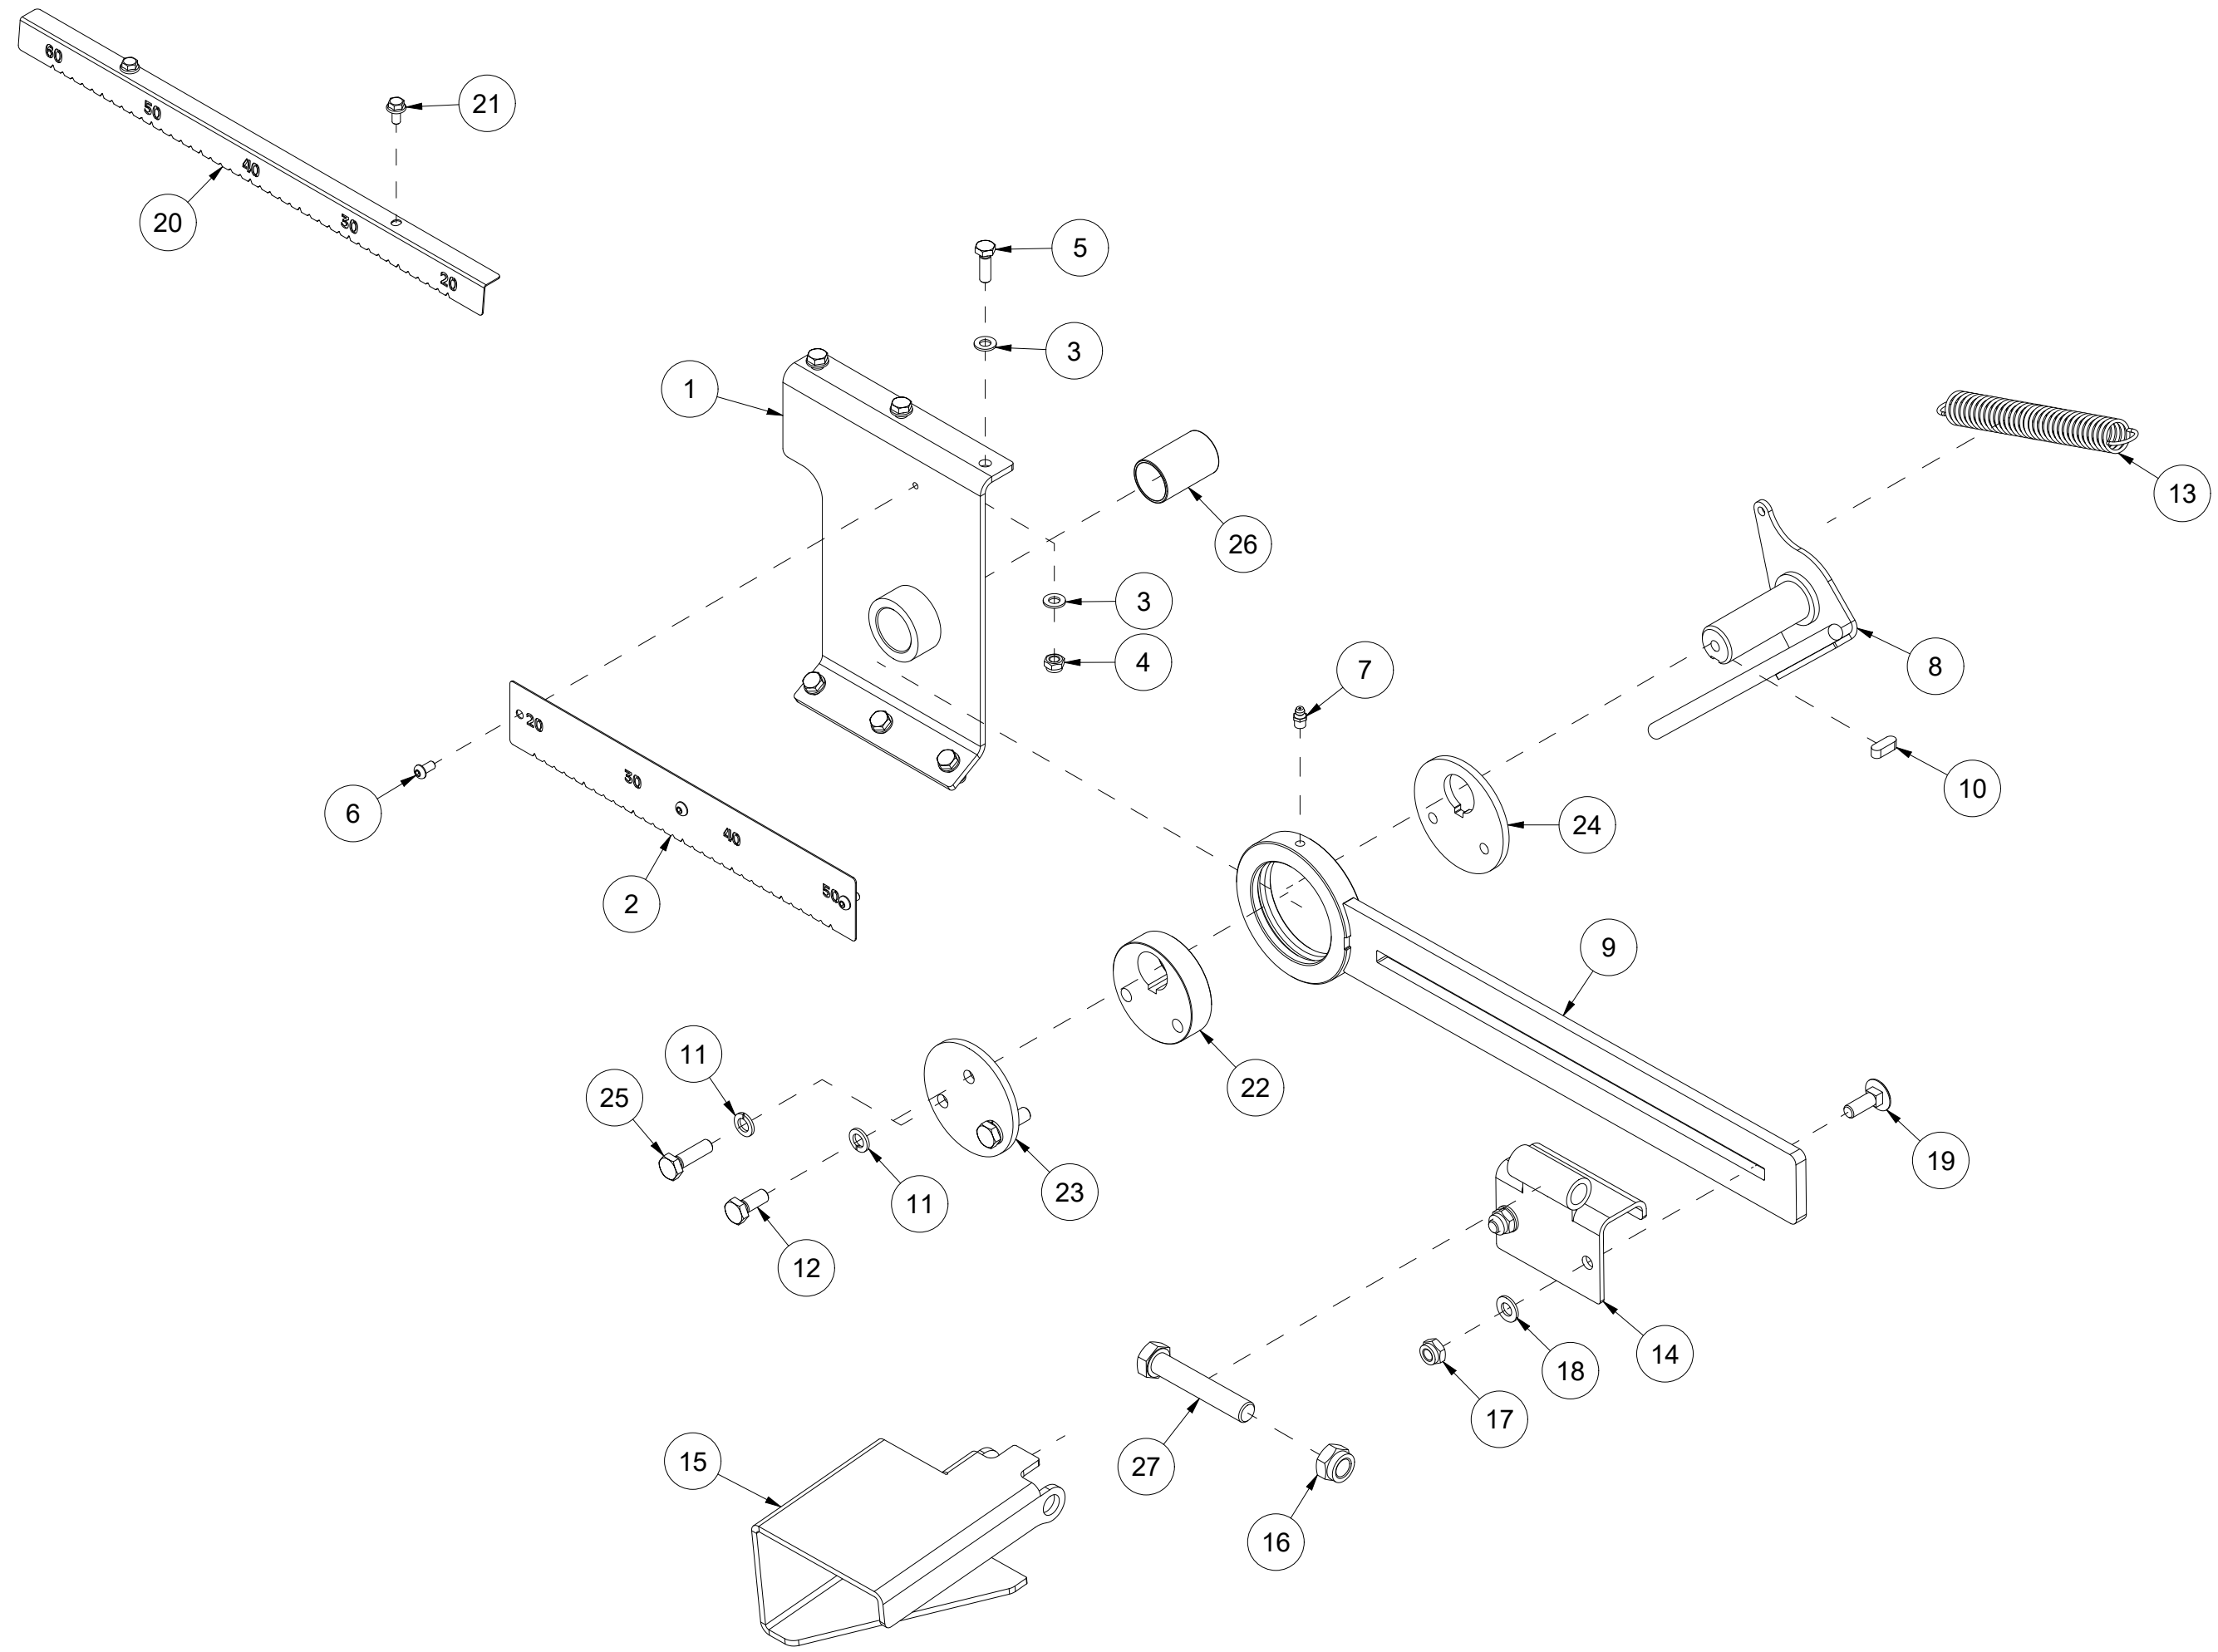

VM370

Reservedelskatalog

Duun Industrier as
7630 Åsen, Norway
www.duun.no

001 Maskinstativ VM370

Pos	Ant	Artikkelnr	Beskrivelse
1	1	41311105	Deksel side
2	12	2451196	Sekskantskrue med flens M6x10 EIZn 8.8 DIN 6921
3	1	2935131	Klebemerke 132x72 400 omdr.
4	2	2551730	Trekkarmsbolt kat. 2 Ø28x95
5	2	2556142	Orepinne Ø10x40
6	1	41311202	Brakett sikkerhetsbryter
7	2	2451197	Sekskantskrue med flens M6x12 EIZn 8.8 DIN6921
8	1	41311121	Trakt
9	1	41311181	Deksel
10	2	2477135	Unbrako sylinderskrue M4x16 EIZn DIN 912
11	1	41311215	Maskinstativ v2 VM370

002 Stokkstopper VM370

Pos	Ant	Artikkelnr	Beskrivelse
1	1	41311148	Brakett
2	1	41311144	Lengdeviser
3	12	2531047	Underlagsskive M8 EIZn DIN 125
4	6	2483609	Lockingmutter M8 EIZn DIN 985
5	6	2422246	Sekskantskrue M8x25 EIZn 8.8 DIN 933
6	3	2476197	Unbrako rundhodeskrue M6x12 EIZn ISO 7380
7	1	2478407	Smørenippel Rett M8
8	1	41311027	Stokkstopper akse
9	1	41311010	Stokkstopperholder
10	1	2115126	Passkile 8x7 L22 St DIN 6885A
11	3	2534060	Fjærskive M10 EIZn DIN 127
12	1	2422297	Sekskantskrue M10x25 EIZn 8.8 DIN 933
13	1	2913030	Strekfjær Dt2,5 Dy25 L100 St
14	1	41311140	Brakett
15	1	41311141	Stokkstopperplate
16	1	2483613	Lockingmutter M16 EIZn DIN 985
17	2	2483610	Lockingmutter M10 EIZn DIN 985
18	2	2531060	Underlagsskive M10 EIZn DIN 125
19	2	2344331	Låseskrue M10x30 EIZn 8.8 DIN 603
20	1	41311120	Lengdeviser
21	2	2451197	Sekskantskrue med flens M6x12 EIZn 8.8 DIN6921
22	1	41311166	Eksenter
23	1	41311167	Styreplate
24	1	41311168	Styreplate
25	2	2422301	Sekskantskrue M10x35 EIZn 8.8 DIN 933
26	1	2245230	Plastlager 30x34x52
27	1	2422501	Sekskantskrue M16x90 EIZn 8.8 DIN 931