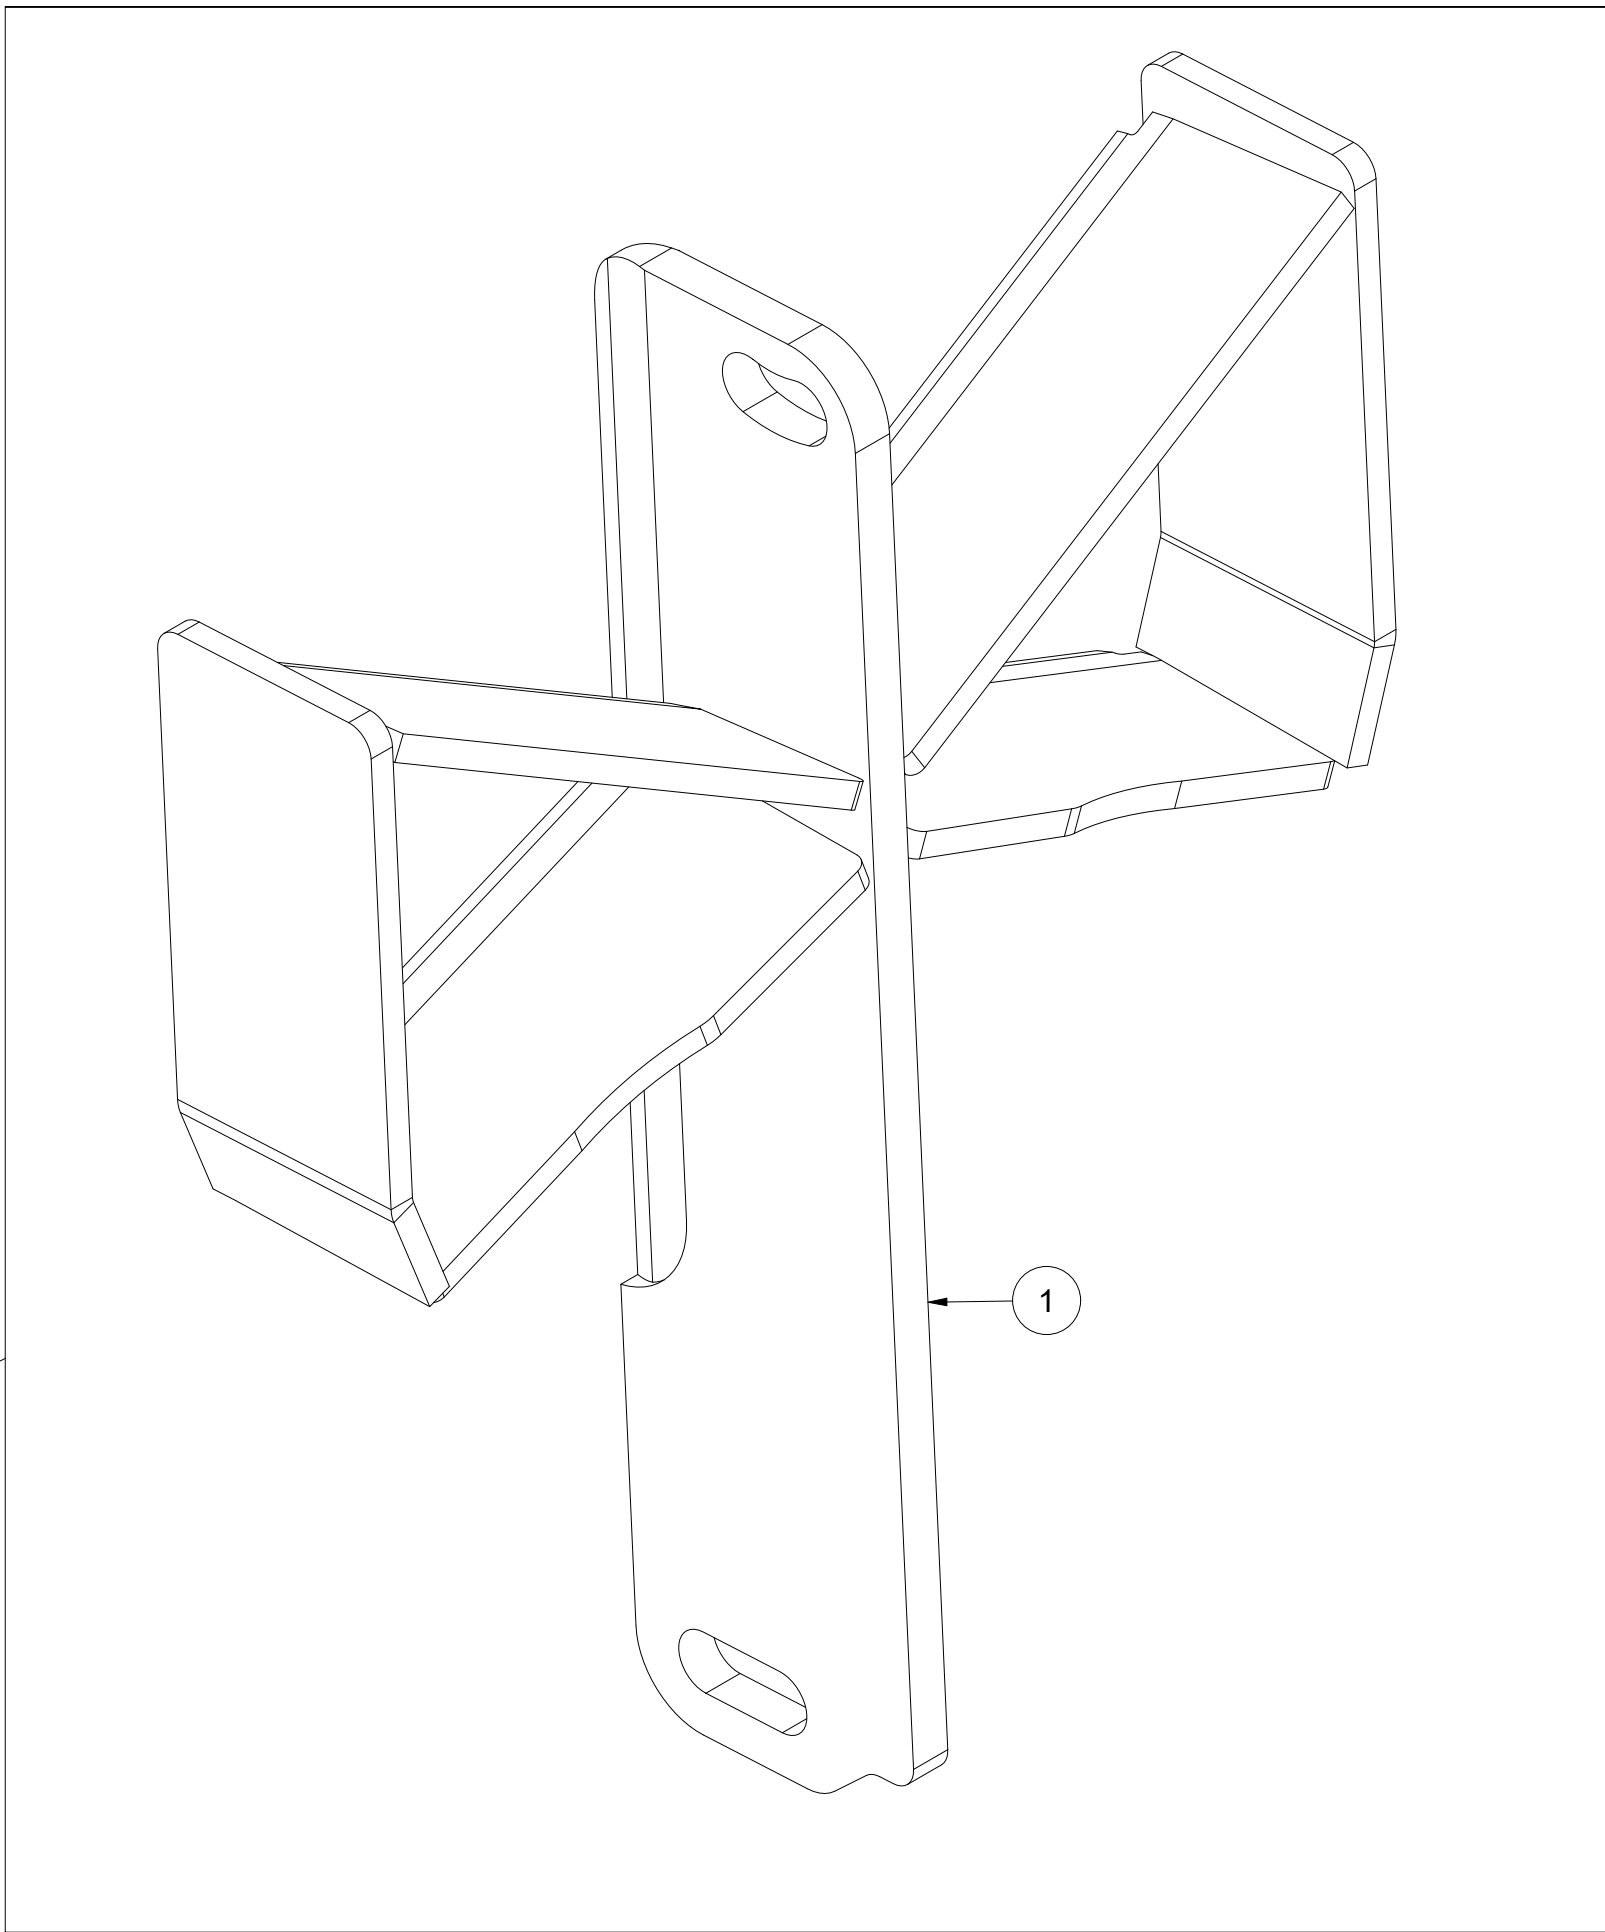

021 Klyvekniv 6-deler VM370