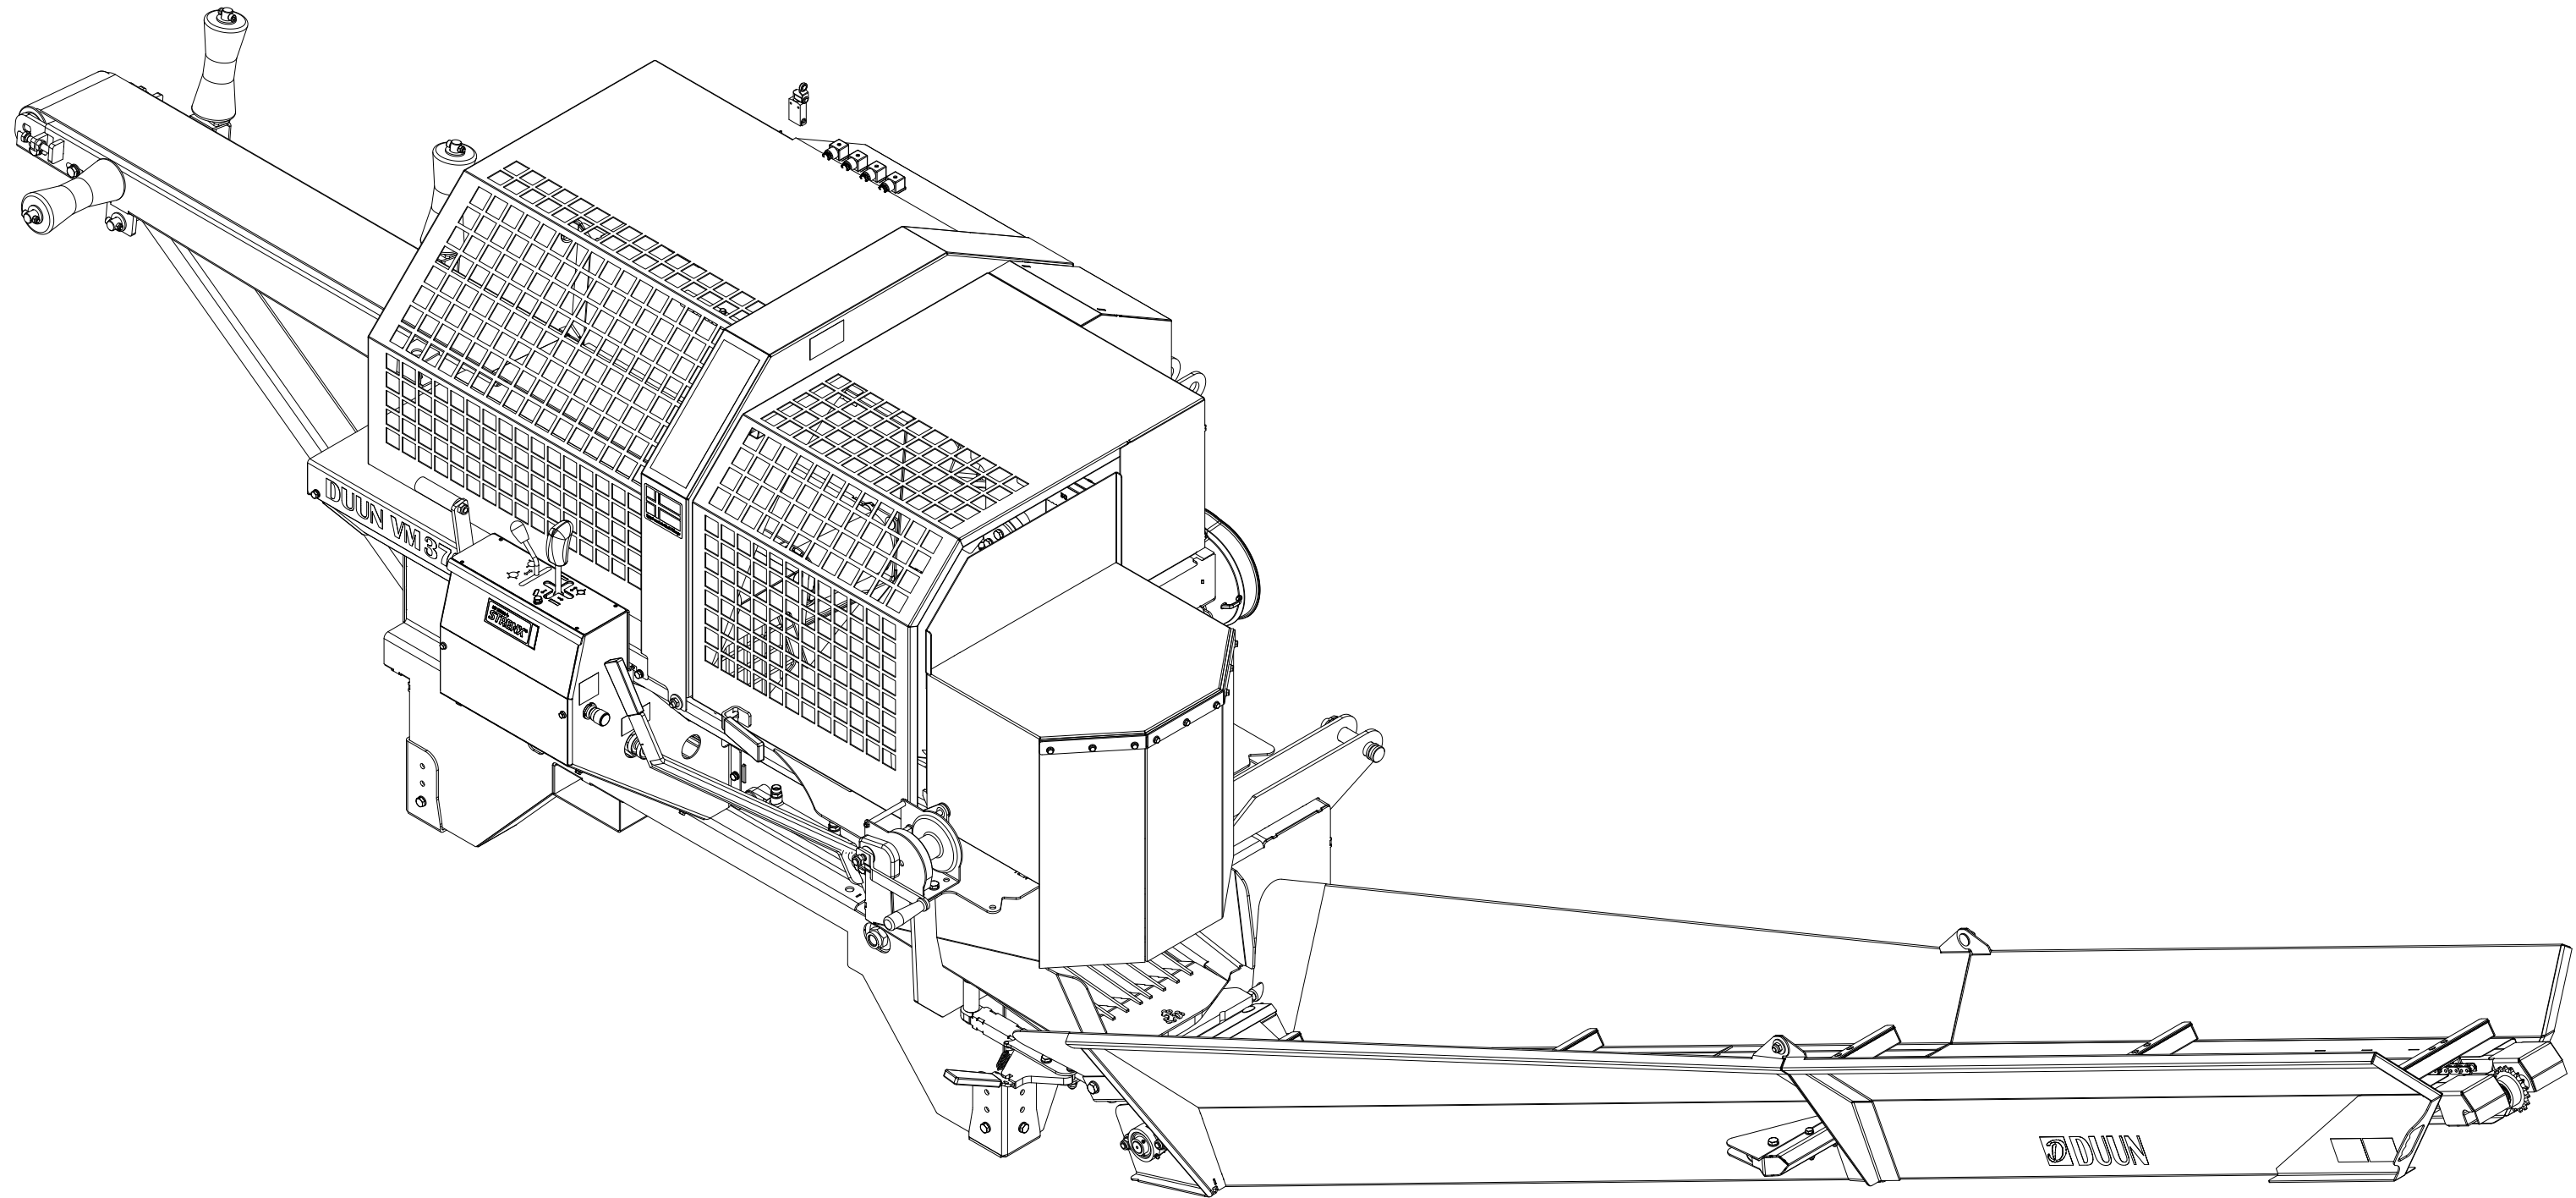

VM370

Reservedelskatalog

Duun Industrier as
7630 Åsen, Norway
www.duun.no