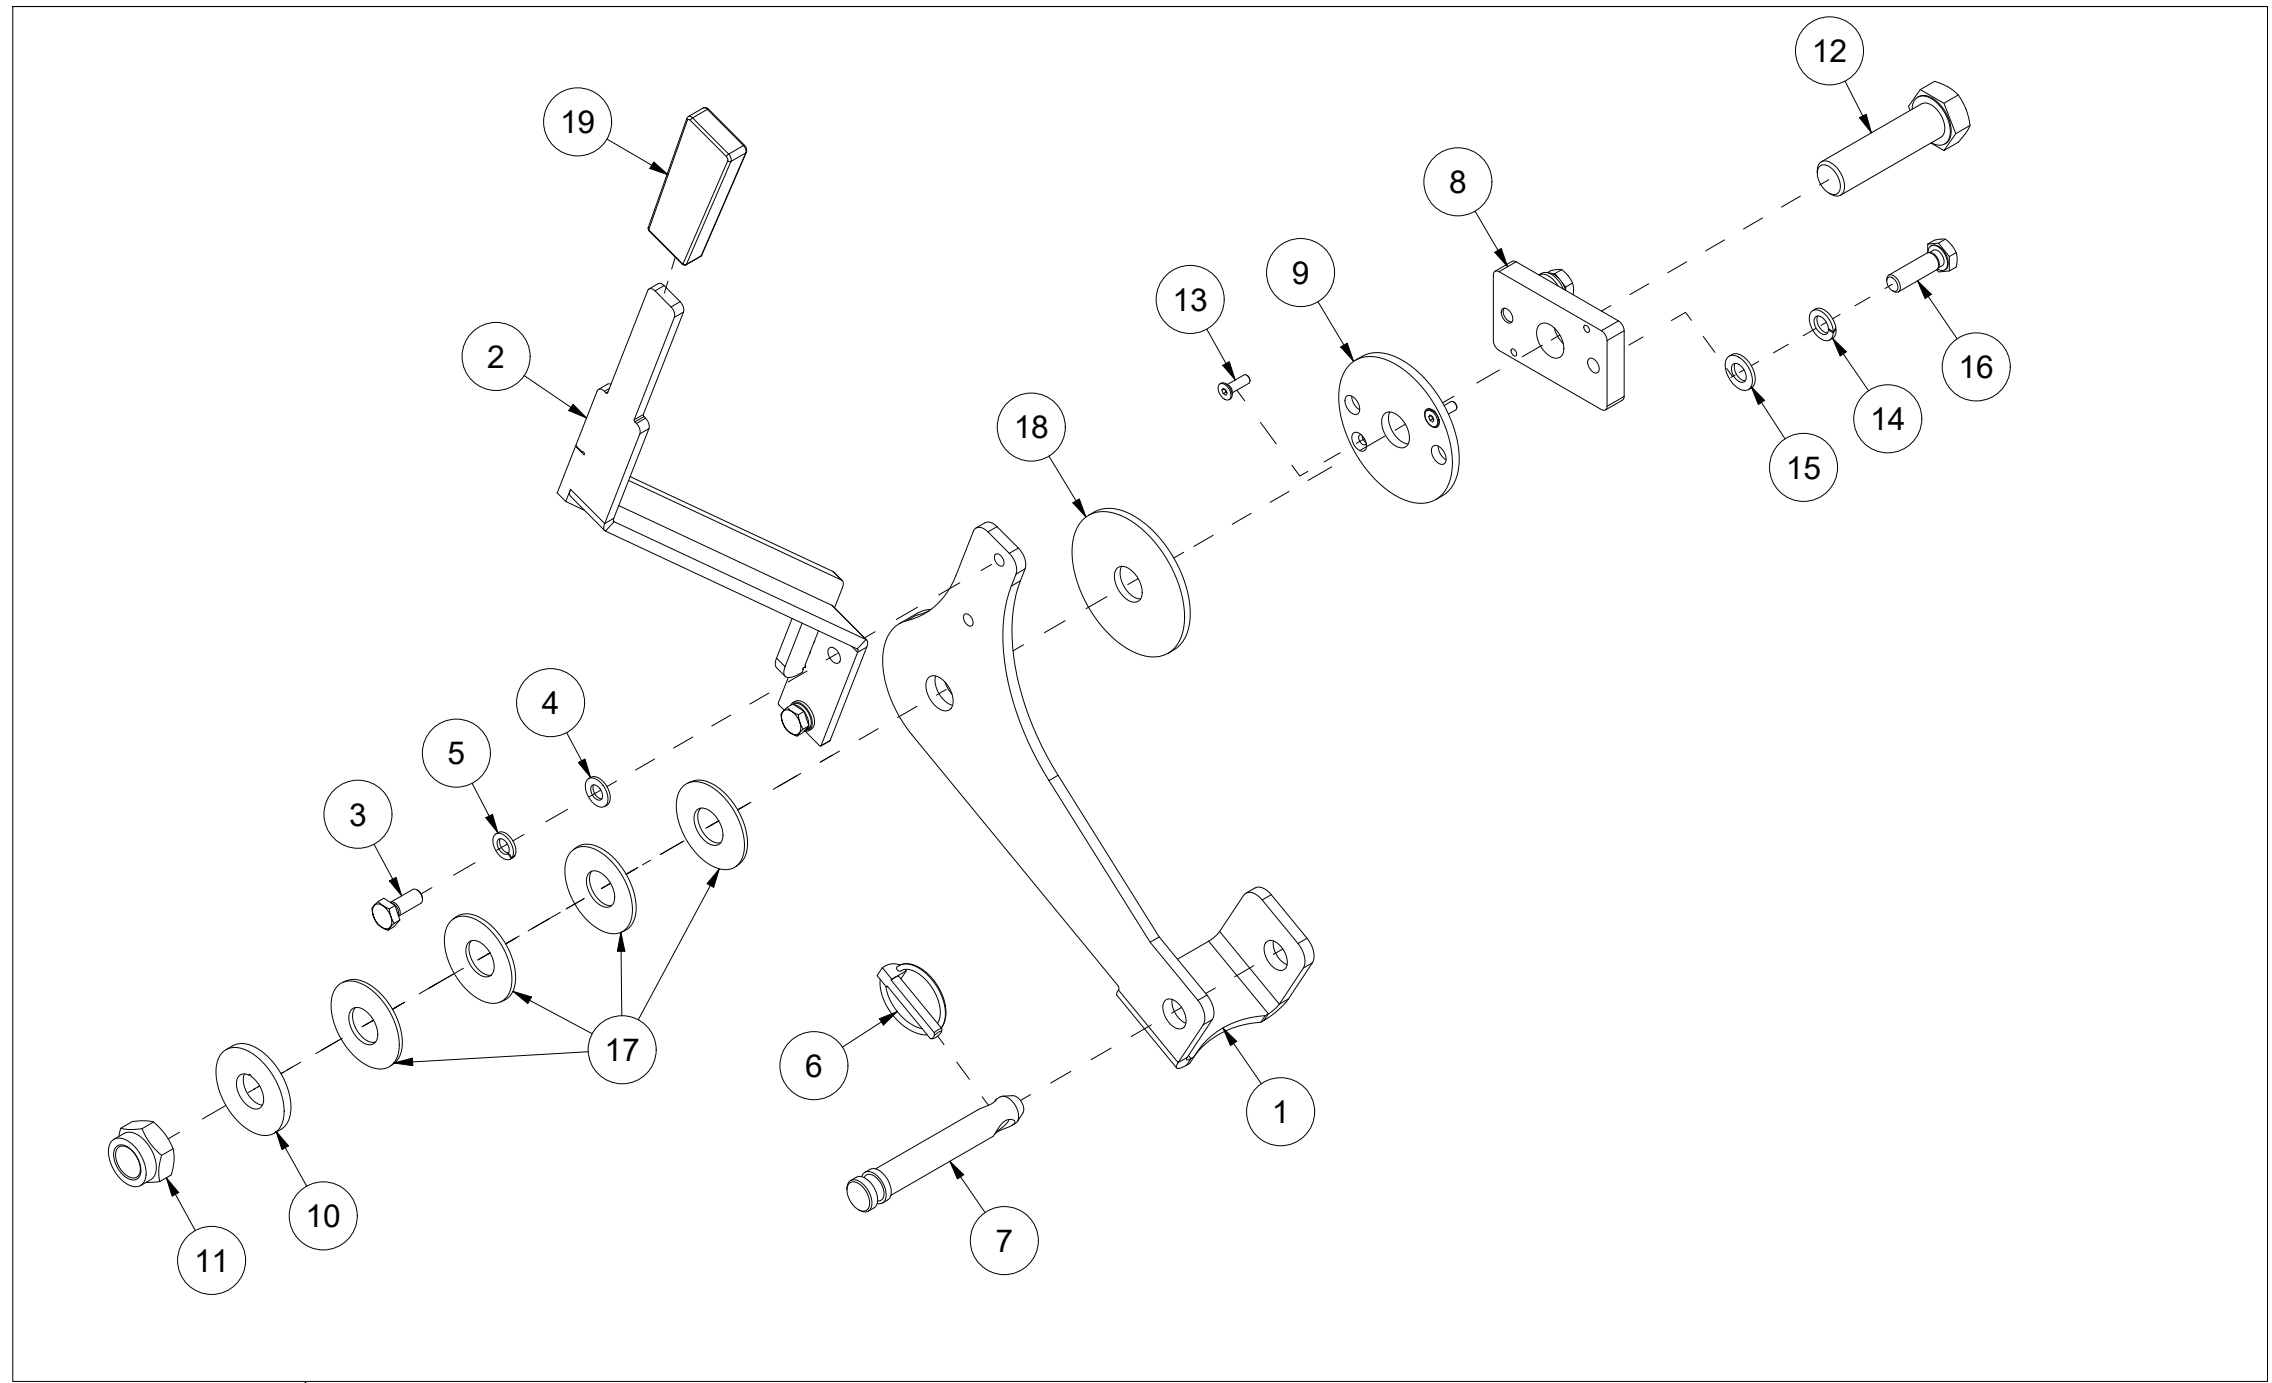

008 Knivløft manuell VM370

Pos	Ant	Artikkelnr	Beskrivelse
1	1	41311038	Løftearm manuel
2	1	41311039	Manuel knivspake
3	2	2422297	Sekskantskrue M10x25 EIZn 8.8 DIN 933
4	2	2531060	Underlagsskive M10 EIZn DIN 125
5	2	2534060	Fjærskive M10 EIZn DIN 127
6	1	2556142	Orepinne Ø10x40
7	1	2526322	Toppstagbolt kat. 1 Ø19x97
8	1	41311134	Feste
9	1	41311133	Anleggsskive
10	1	41311071	Skive Ø24/60x6
11	1	2483617	Lockingmutter M24 EIZn DIN 985
12	1	2422656	Sekskantskrue M24x90 EIZn 8.8 DIN 931
13	2	2472205	Unbrako senkhodeskrue M6x20 St 10.9 DIN 7991
14	2	2534069	Fjærskive M12 EIZn DIN 127
15	2	2531069	Underlagsskive M12 EIZn DIN 125
16	2	2422352	Sekskantskrue M12x40 EIZn 8.8 DIN 933
17	4	2914260	Tallerkenfjær 60x25,5-4,65-3
18	1	41311070	Clutch plate
19	1	2245047	Håndtak plast