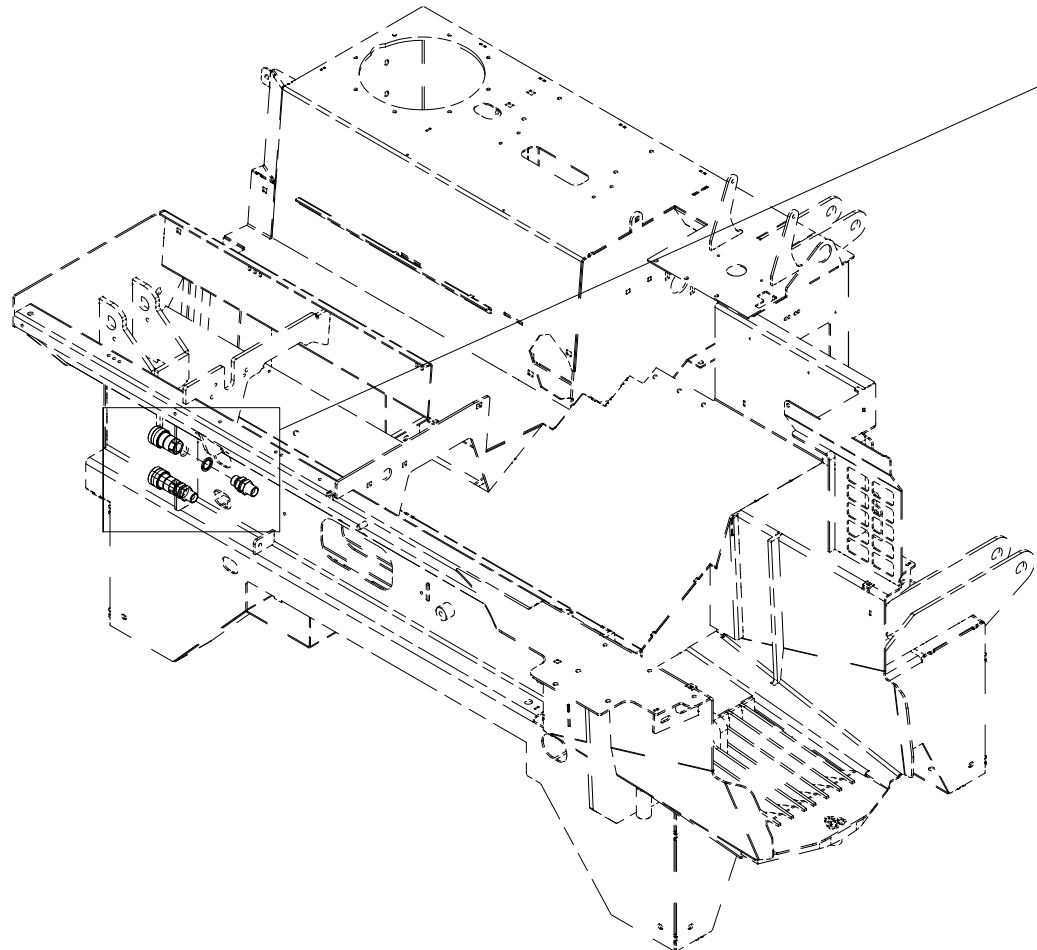

Pos	Ant	Artikkelnr	Beskrivelse
1	2	2957804	Skottgjennomføring 1/2" BSP
2	2	2957861	Hydraulikpakning 1/2"
3	2	2957858	Hurtigkobling 1/2" hunk.

023 Elektronikkboks VM370

Pos	Ant	Artikkelnr	Beskrivelse
1	6	2451196	Sekskantskrue med flens M6x10 EIZn 8.8 DIN 6921
2	4	2531023	Underlagsskive M4 EIZn DIN 125
3	4	2483606	Lockingmutter M4 EIZn DIN 985
4	1	41311213	Brakett Elboks
5	1	41311214	Deksel
6	1	4127615	Nippel med strekkavlaster M20
7	1	4321701	Støpsels-kontakt 3-pol.hannkj.
8	1	41331016	Koblingsboks komplett
9	4	2477135	Unbrako sylinderskrue M4x16 EIZn DIN 912