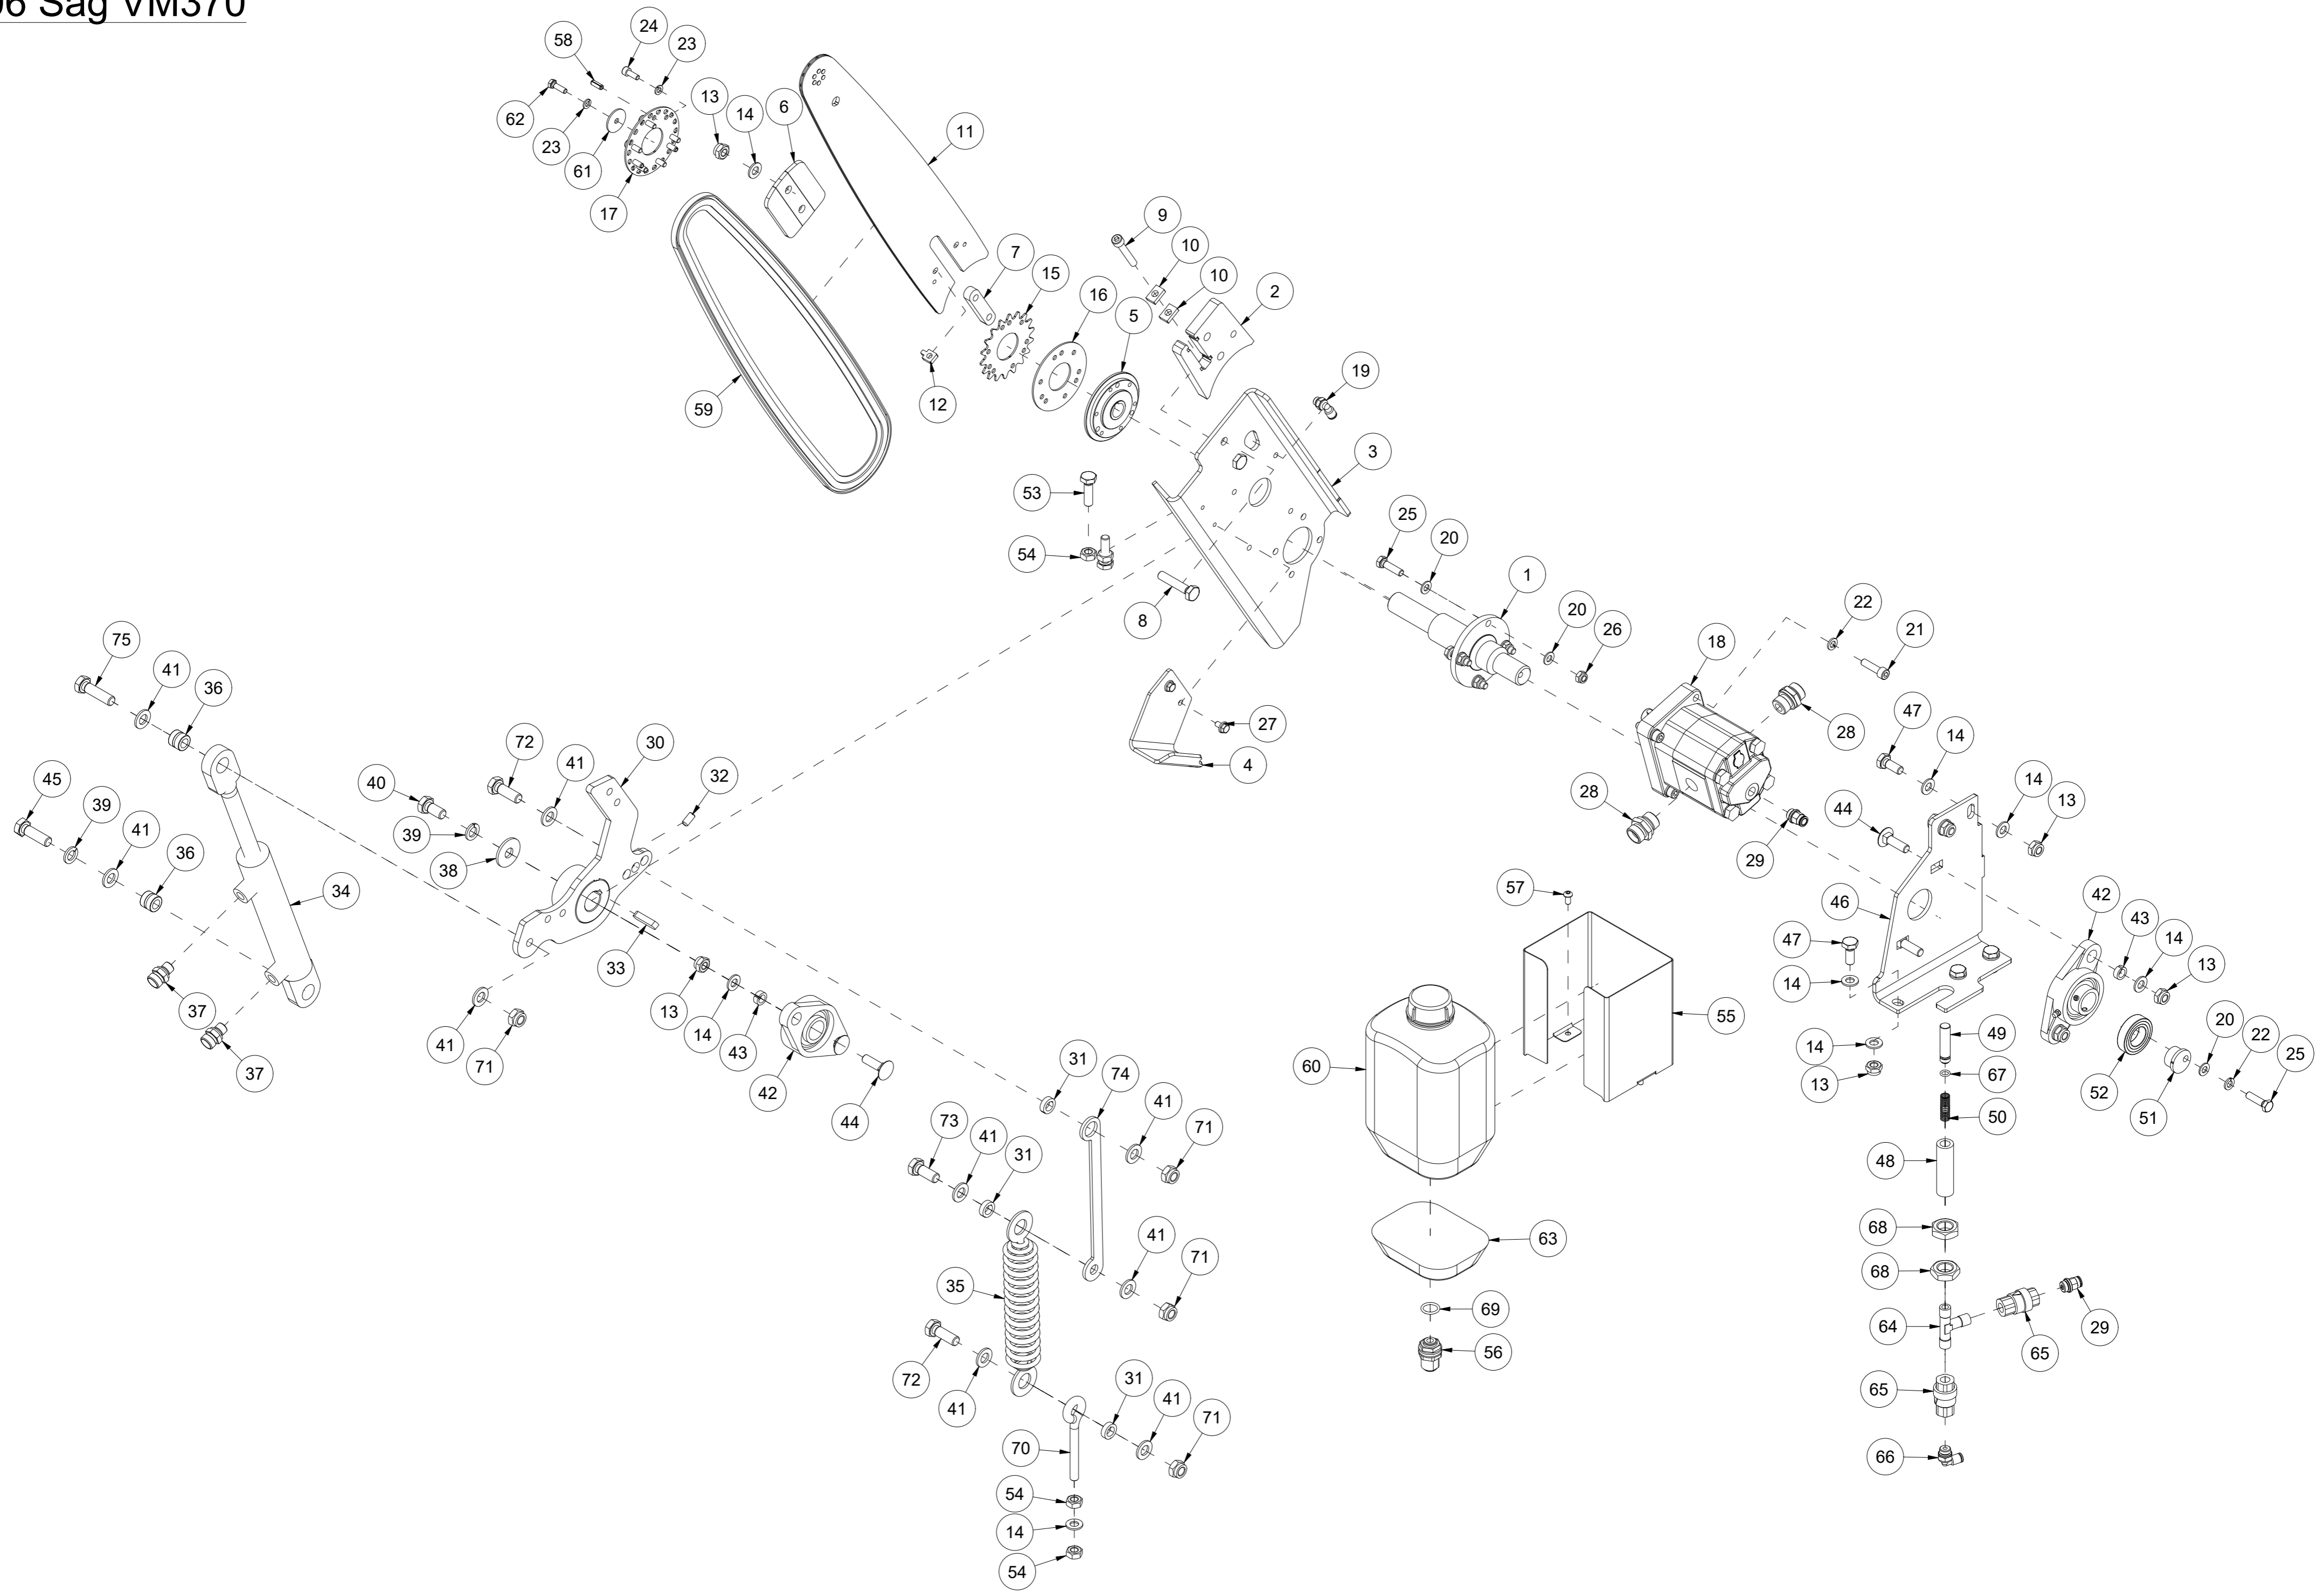

Pos	Ant	Artikkelnr	Beskrivelse	Pos	Ant	Artikkelnr	Beskrivelse
1	1	41311033	Aksel sagbevegelse	57	2	2476197	Unbrako rundhodeskrue M6x12 EIZn ISO 7380
2	1	41311015	Festekloss sverd	58	3	2525203	Spennhylse 6x16 St DIN 1481
3	1	41311024	Sverdbrakett	59	1	2963133	Sagkjede 78 ledd 0,325" deling
4	1	41311025	Skyveplate stokkstopper	60	1	41311085	2,5 l Plastdunk
5	1	41311156	Drivhjul sagkjede	61	1	41201047	Skive Ø6,5/30x2
6	1	41121036	Klempate	62	1	2422205	Sekskantskrue M6x20 EIZn 8.8 DIN 933
7	1	41301095	Kile	63	1	41311002	Sagkjedeolje
8	2	2425307	Sekskantskrue M10x50 EIZn 8.8 DIN 933	64	1	2957500	Rørkobling T-stykke BSP 1/4"ut
9	1	2477256	Unbrako sylinderskrue M8x50 EIZn DIN 912	65	2	2955330	Tilbakeslagventil 1/4"
10	2	41201205	Plate 13,5x20 Ø8,25	66	1	2957815	Lynfittings 6mm 1/4" 90gr
11	1	41301014	Kappesverd 0,325" L513 med nesehjul	67	1	2233008	O-ring 8,00x2,00 NBR 70
12	1	41201206	Strammetapp	68	2	2482615	Sekskantmutter lav M20x1,5 EIZn DIN 936
13	11	2483610	Lockingmutter M10 EIZn DIN 985	69	1	2233018	O-ring 17,13x2,62 NBR 70
14	17	2531060	Underlagsskive M10 EIZn DIN 125	70	1	2478314	Øyebolt M10x80
15	1	41301003	Drivhjul midtre	71	4	2483611	Lockingmutter M12 EIZn DIN 985
16	1	41301001	Drivhjul indre	72	2	2422350	Sekskantskrue M12x35 EIZn 8.8 DIN 933
17	1	41301002	Drivhjul ytre	73	1	2422348	Sekskantskrue M12x30 EIZn 8.8 DIN 933
18	1	2955564	Tannhjulsmotor GR2 8 ccm	74	1	41331005	Forlenger
19	1	2957814	Lynfittings 6mm 1/8" 90gr	75	1	2425354	Sekskantskrue M12x45 EIZn 8.8 DIN 933
20	9	2531047	Underlagsskive M8 EIZn DIN 125				
21	4	2477248	Unbrako sylinderskrue M8x30 EIZn DIN 912				
22	5	2534047	Fjærskive M8 EIZn DIN 127				
23	7	2534039	Fjærskive M6 EIZn DIN 127				
24	6	2477200	Unbrako sylinderskrue M6x16 EIZn DIN 912				
25	5	2422248	Sekskantskrue M8x30 EIZn 8.8 DIN 933				
26	4	2483609	Lockingmutter M8 EIZn DIN 985				
27	2	2451196	Sekskantskrue med flens M6x10 EIZn 8.8 DIN 6921				
28	2	2957768	Ansatsnippel GEK BSP 1/2" L15 ED				
29	2	2957818	Lynfittings 8mm 1/4" rett				
30	1	41211031	Arm				
31	3	41311076	Skive Ø12,2/20x6				
32	1	2473239	Gjengestift hul M8x16 St DIN 916				
33	1	2115131	Passkile 8x7 L36 St DIN 6885A				
34	1	2955362	Sylinder 32x20x125 H20H20				
35	1	2913041	Strekfjær Dt5,38 Dy41 L240 A2				
36	2	41301089	Glidelager				
37	2	2957756	Ansatsnippel GEK BSP 1/4" L12 ED				
38	1	2533090	Karosseriskive M12 EIZn DIN 9021				
39	2	2534069	Fjærskive M12 EIZn DIN 127				
40	1	2422346	Sekskantskrue M12x25 EIZn 8.8 DIN 933				
41	9	2531069	Underlagsskive M12 EIZn DIN 125				
42	2	2954169	Flenslager UCFL 205 25mm				
43	4	41111067	Foring				
44	4	2344332	Låseskrue M10x35 EIZn 8.8 DIN 603				
45	1	2422352	Sekskantskrue M12x40 EIZn 8.8 DIN 933				
46	1	41311034	Sverdholderbrakett				
47	5	2422297	Sekskantskrue M10x25 EIZn 8.8 DIN 933				
48	1	41201132	Sylinder				
49	1	41201127	Stempel				
50	1	2912068	Trykkfjær Dt1,0 Di9,0 L45 St				
51	1	41201190	Eksenterhylse				
52	1	2951124	Kulelager 6005 2RS 25x47x12 DIN 625				
53	2	2422301	Sekskantskrue M10x35 EIZn 8.8 DIN 933				
54	4	2481610	Sekskantmutter M10 EIZn DIN 934				
55	1	41311084	Stativ for kjedeoljetank				
56	1	2957811	Skottgjennomføring Ø8,0