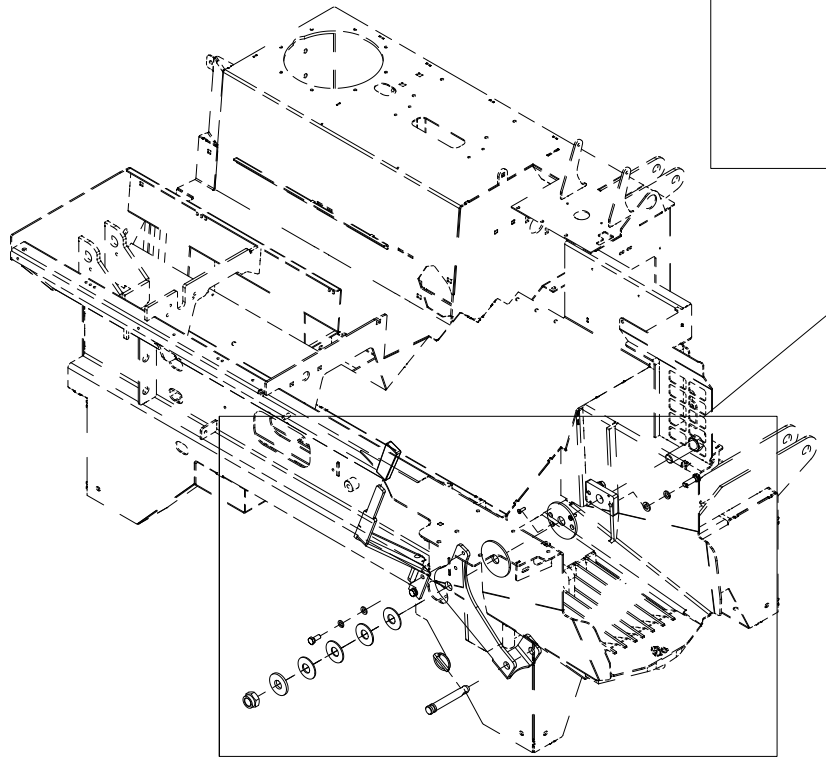

008 Knivløft manuell VM370

Pos	Ant	Artikkelnr	Beskrivelse
1	1	41311038	Løftearm manuel
2	1	41311039	Manuel knivspake
3	2	2422297	Sekskantskrue M10x25 EIZn 8.8 DIN 933
4	2	2531060	Underlagsskive M10 EIZn DIN 125
5	2	2534060	Fjærskive M10 EIZn DIN 127
6	1	2556142	Orepinne Ø10x40
7	1	2526322	Toppstagbolt kat. 1 Ø19x97
8	1	41311134	Feste
9	1	41311133	Anleggsskive
10	1	41311071	Skive Ø24/60x6
11	1	2483617	Lockingmutter M24 EIZn DIN 985
12	1	2422656	Sekskantskrue M24x90 EIZn 8.8 DIN 931
13	2	2472205	Unbrako senkhodeskrue M6x20 St 10.9 DIN 7991
14	2	2534069	Fjærskive M12 EIZn DIN 127
15	2	2531069	Underlagsskive M12 EIZn DIN 125
16	2	2422352	Sekskantskrue M12x40 EIZn 8.8 DIN 933
17	4	2914260	Tallerkenfjær 60x25,5-4,65-3
18	1	41311070	Clutch plate
19	1	2245047	Håndtak plast