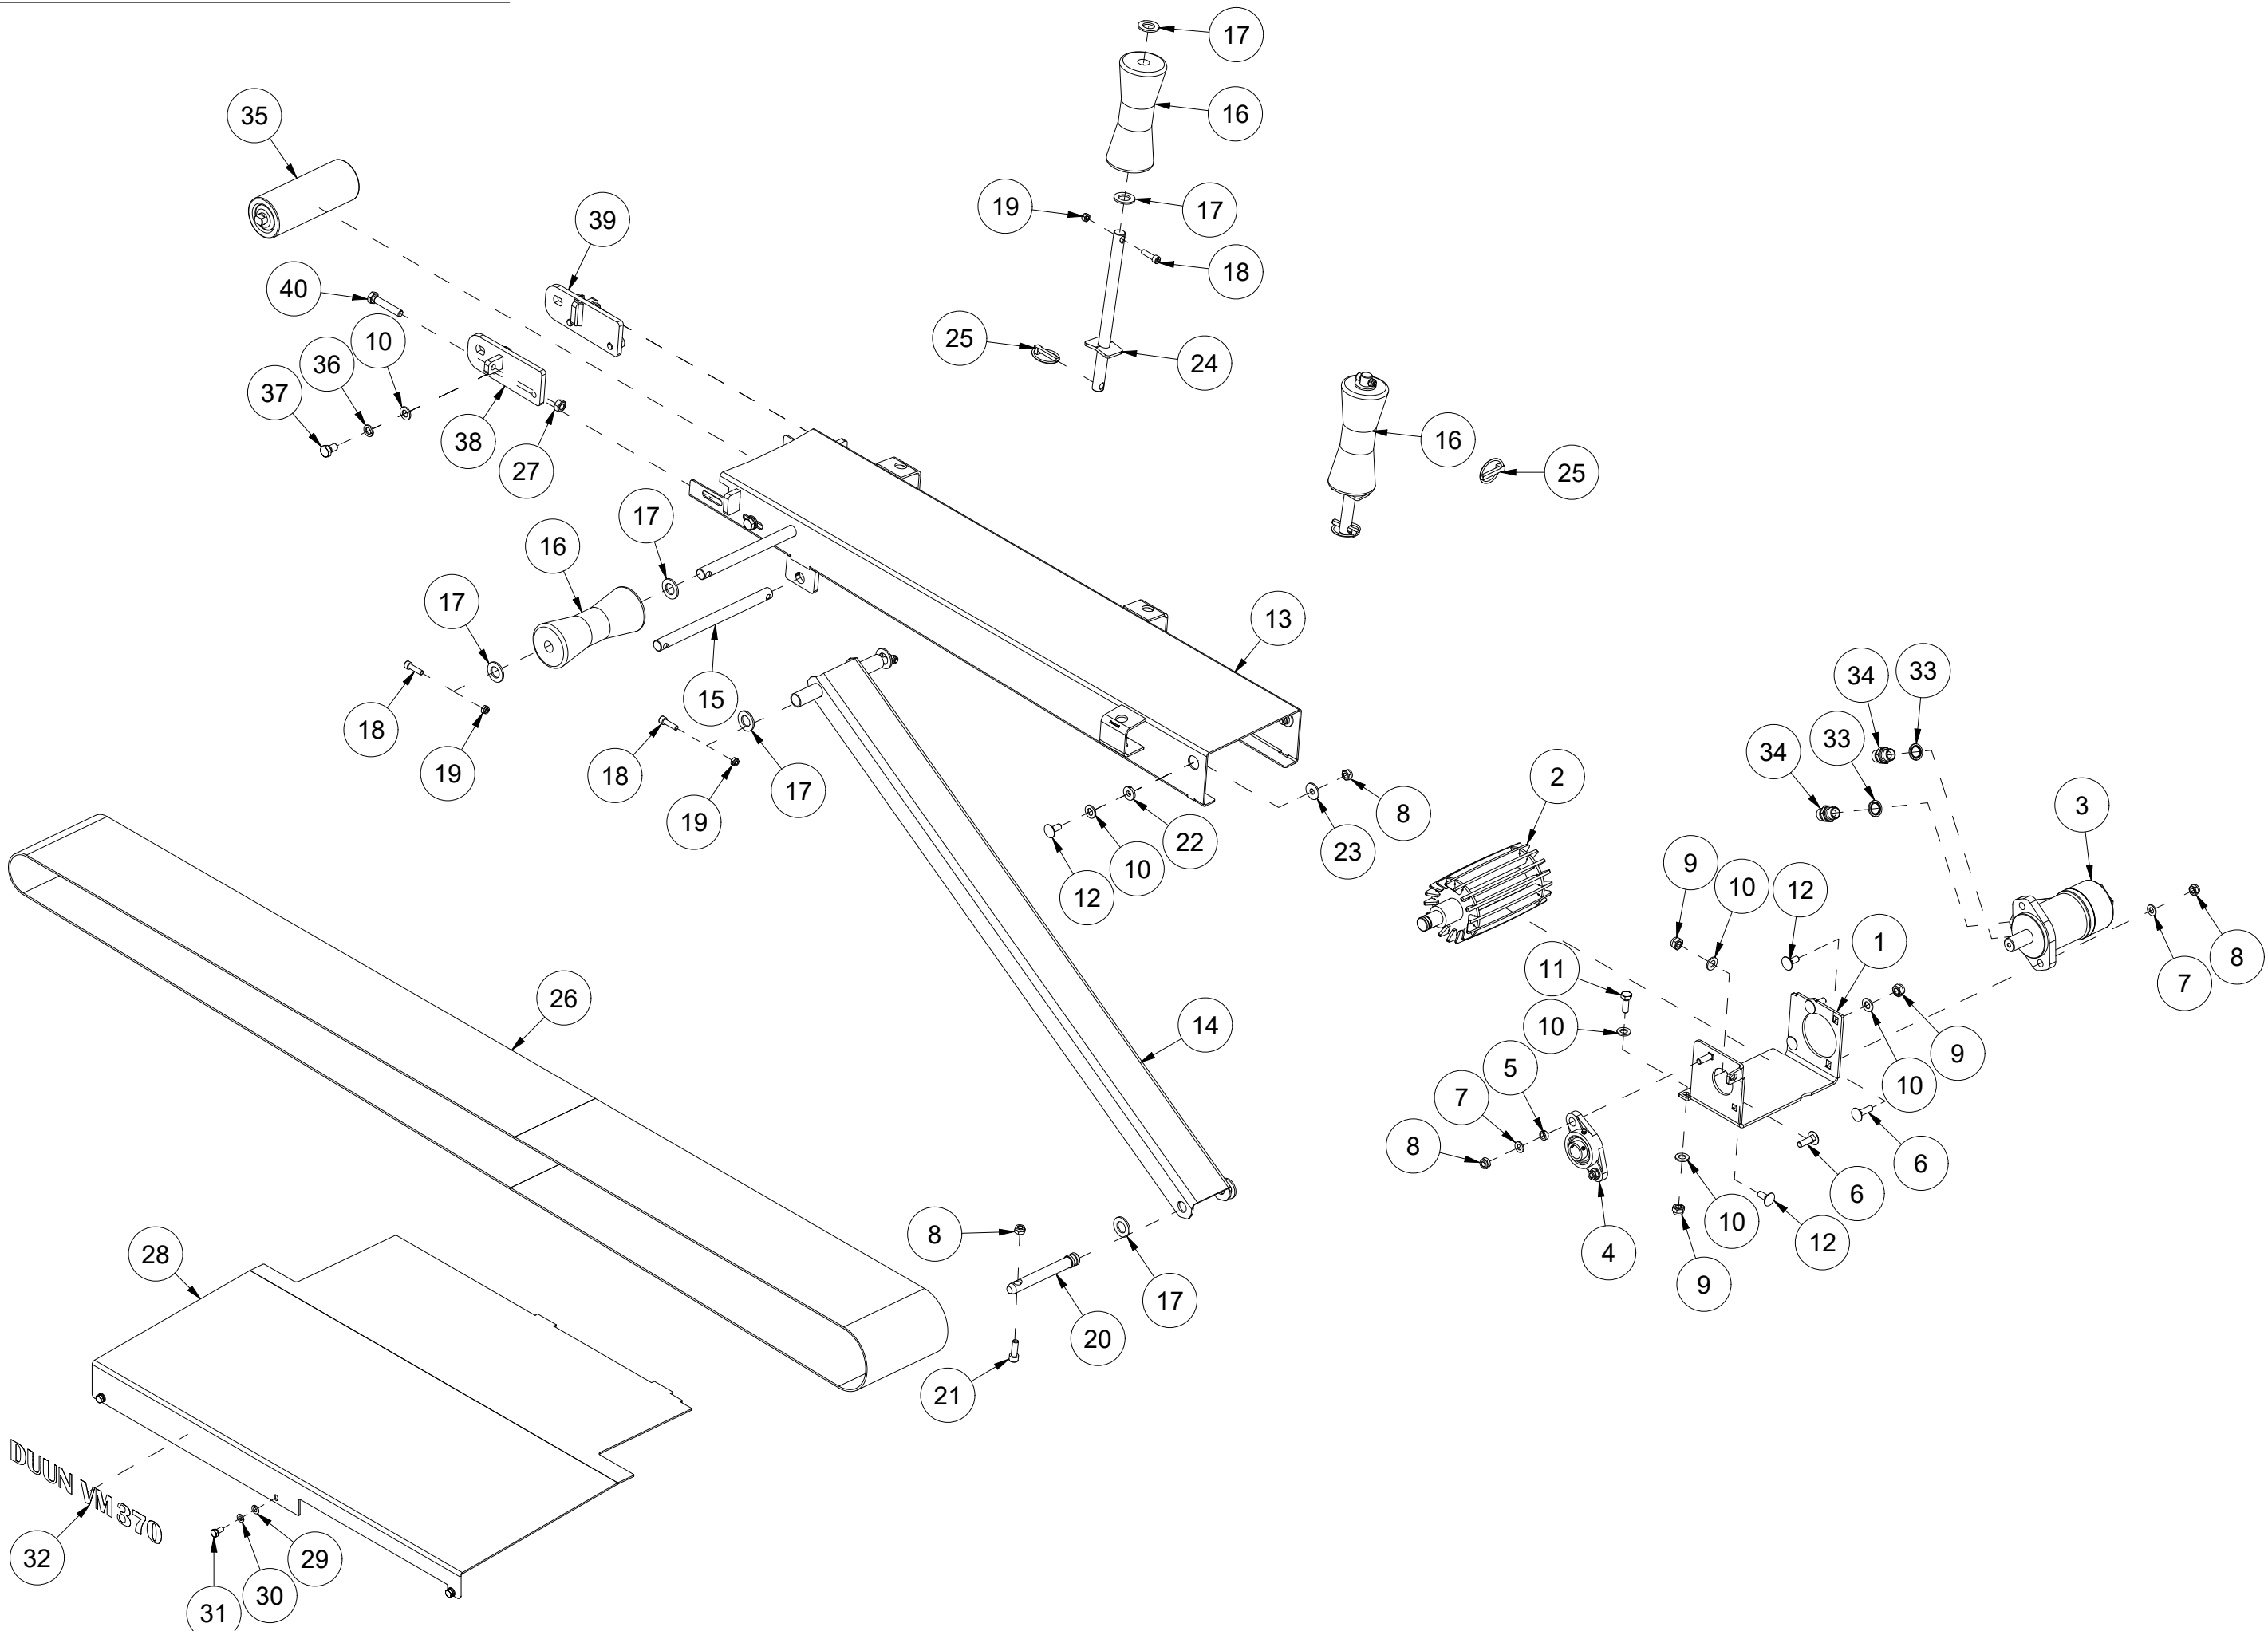

004 Innmaterbord VM370

Pos	Ant	Artikkelnr	Beskrivelse
1	1	41311031	Brakett
2	1	41311045	Drivhjul
3	1	2955513	Hydraulikkmotor 315 ccm
4	1	2954169	Flenslager UCFL 205 25mm
5	2	41111067	Foring
6	4	2344332	Låseskrue M10x35 EIZn 8.8 DIN 603
7	4	2531060	Underlagsskive M10 EIZn DIN 125
8	7	2483610	Lockingmutter M10 EIZn DIN 985
9	4	2483611	Lockingmutter M12 EIZn DIN 985
10	11	2531069	Underlagsskive M12 EIZn DIN 125
11	1	2422299	Sekskantskrue M10x30 EIZn 8.8 DIN 933
12	5	2344330	Låseskrue M10x25 EIZn 8.8 DIN 603
13	1	41311211	Innmaterbord
14	1	41311044	Kanal
15	1	41311082	Aksel
16	3	2245031	Støtterull Ø60/84xL200
17	10	2531086	Underlagsskive M20 EIZn DIN 125
18	5	2477248	Unbrako sylinderskrue M8x30 EIZn DIN 912
19	5	2483609	Lockingmutter M8 EIZn DIN 985
20	1	2526323	Toppstagbolt kat. 1 Ø19x121
21	1	2475299	Unbrako sylinderskrue M10x30 A4 DIN 912
22	2	41151031	Lagerskive
23	2	2533060	Karosseriskive M10 EIZn DIN 9021
24	2	41201088	Rullholder
25	3	2556142	Orepinne Ø10x40
26	1	2222118	Bånd Grip Top B190 L4322
27	2	2481611	Sekskantmutter M12 EIZn DIN 934
28	1	41311032	Maskinbord
29	3	2531047	Underlagsskive M8 EIZn DIN 125
30	3	2534047	Fjærskive M8 EIZn DIN 127
31	3	2422240	Sekskantskrue M8x16 EIZn 8.8 DIN 933
32	1	2935138	Klebemerke VM370
33	2	2957861	Hydraulikkpakning 1/2"
34	2	2957765	Ansatsnippel BSP 1/2" - 1/2"
35	1	2954326	Rull med lager Ø76x200
36	4	2534069	Fjærskive M12 EIZn DIN 127
37	4	2422344	Sekskantskrue M12x20 EIZn 8.8 DIN 933
38	1	41321142	Brakett
39	1	41321143	Brakett Høyre
40	2	2425360	Sekskantskrue M12x65 EIZn 8.8 DIN 933