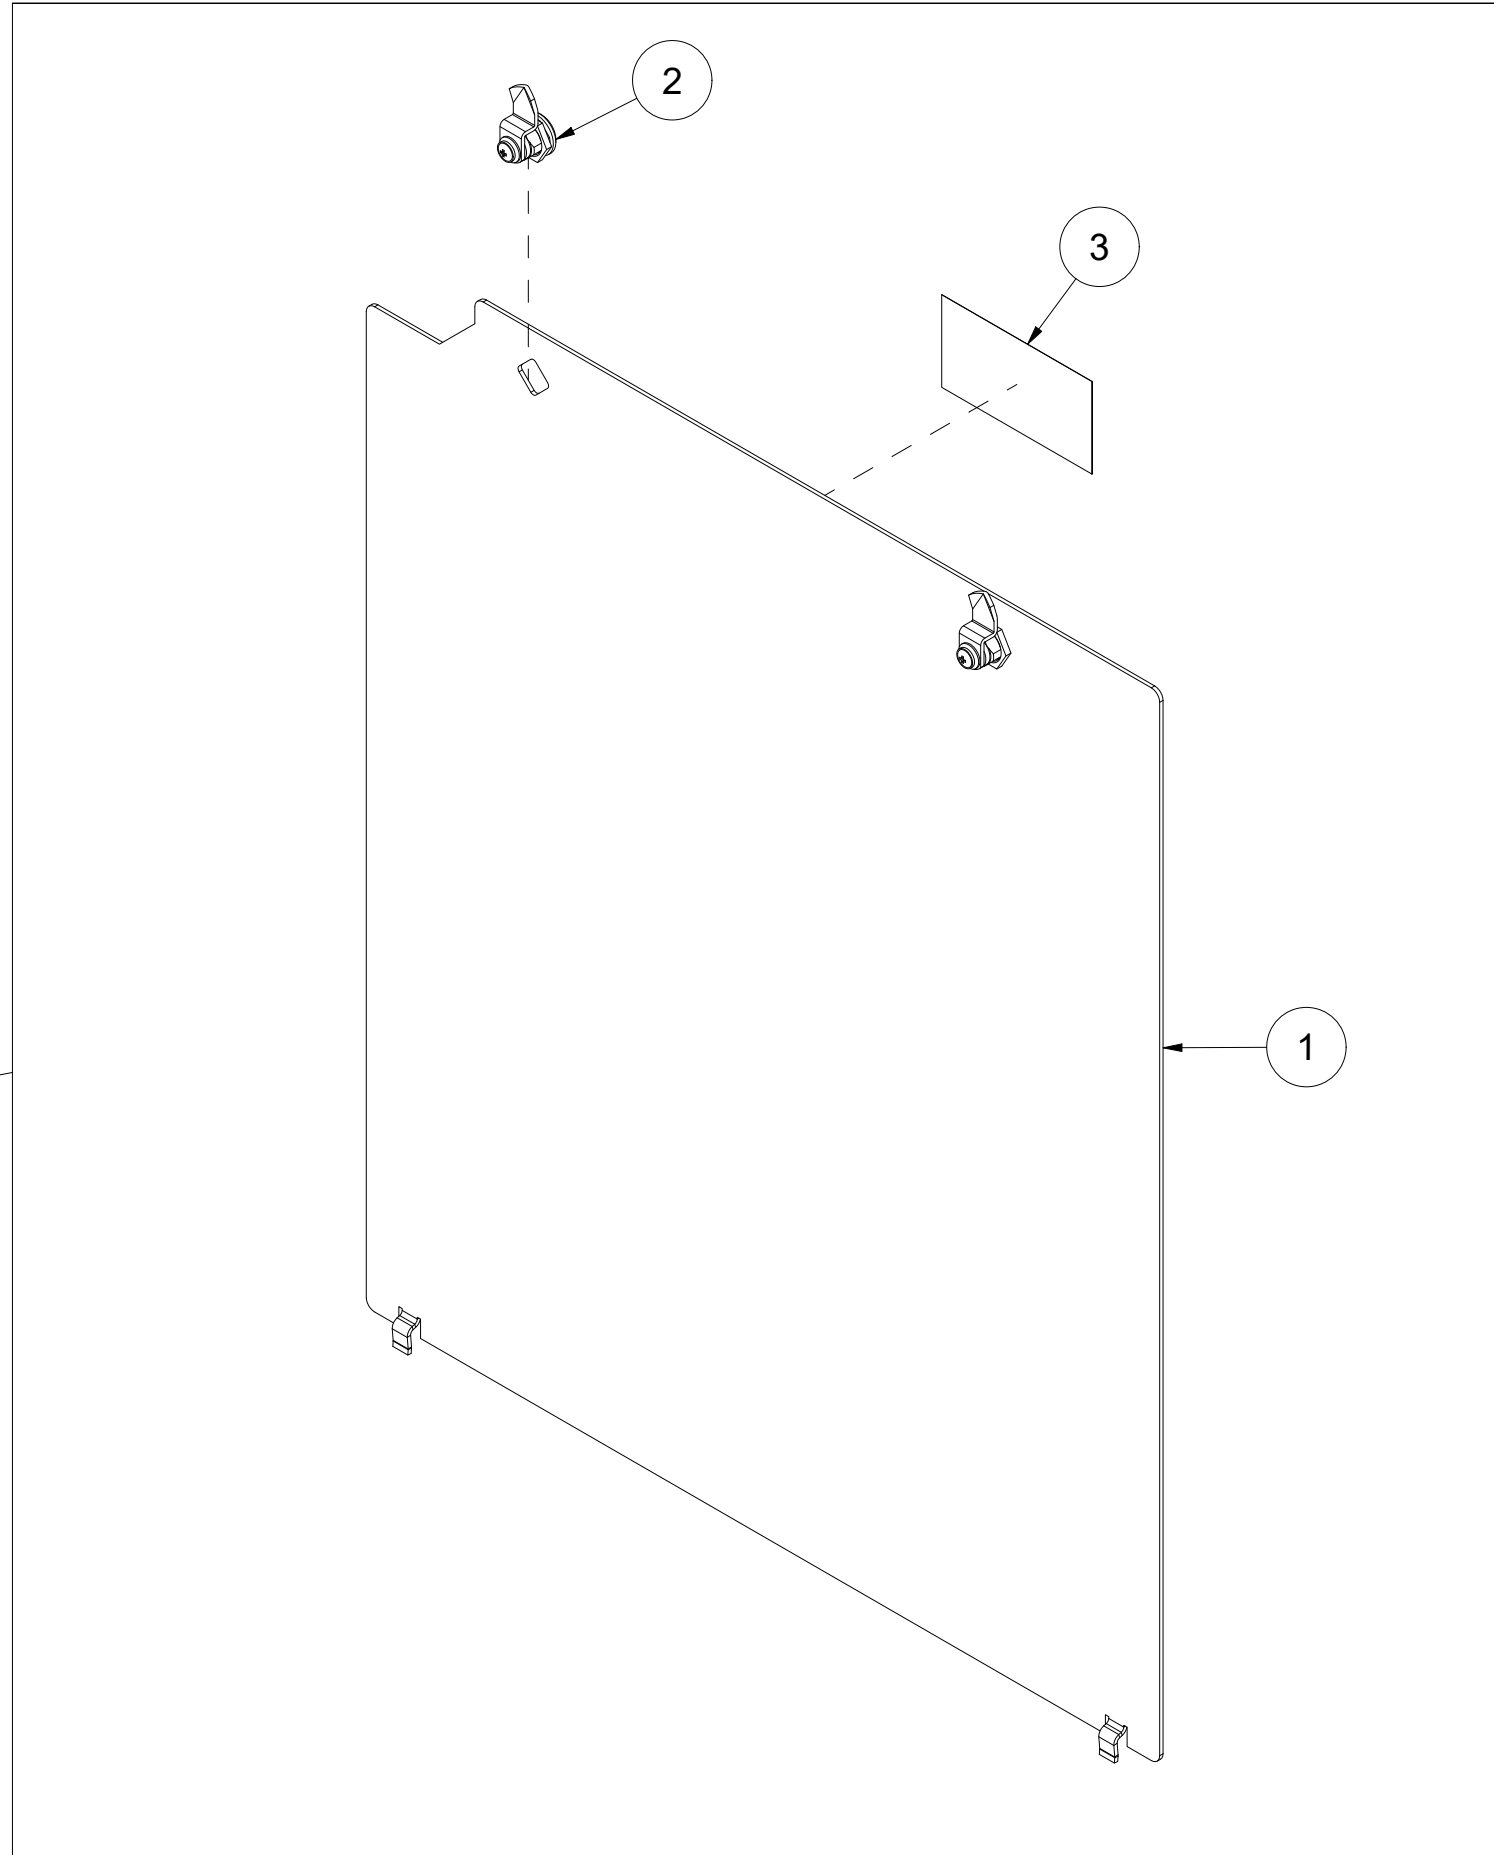

028 Deksel bak VM370

Pos	Ant	Artikkelnr	Beskrivelse
1	1	41311122	Deksel bak
2	2	2931024	Tversporlås Euro Lock
3	1	2935088	Klebemerke 90x48 Klemfare hånd