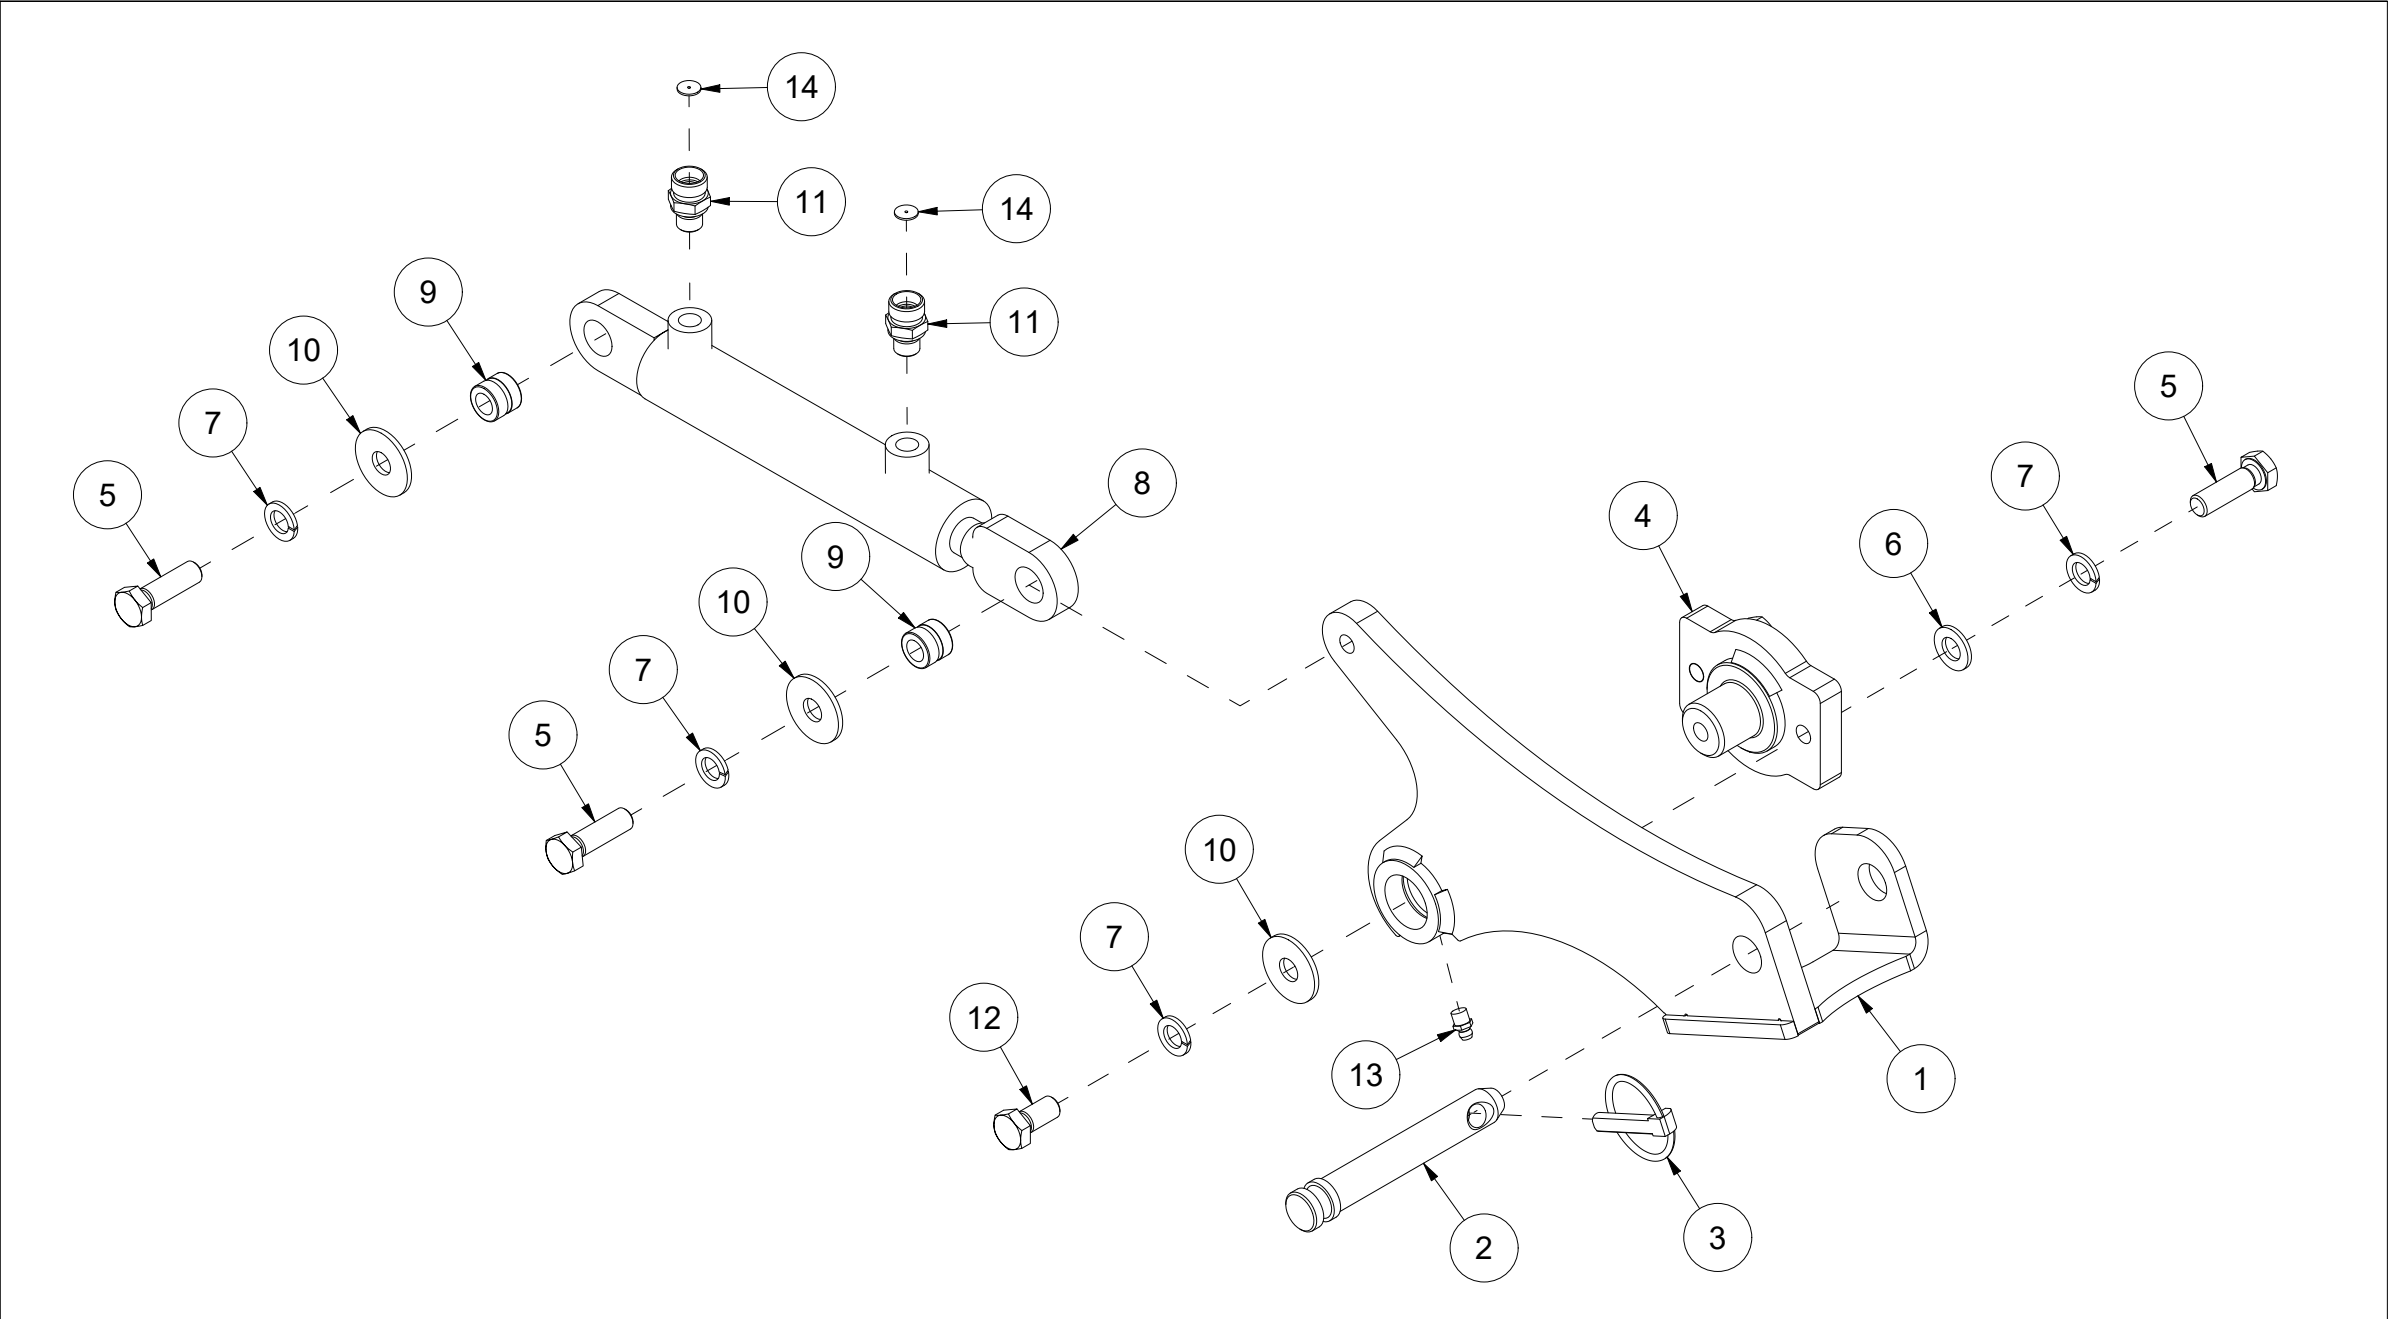

009 Knivløft hydraulisk VM370

Pos	Ant	Artikkelnr	Beskrivelse
1	1	41311130	Løftearm
2	1	2526322	Toppstagsbolt kat. 1 Ø19x97
3	1	2556142	Orepinne Ø10x40
4	1	41311132	Feste løftearm
5	4	2422352	Sekskantskrue M12x40 EIZn 8.8 DIN 933
6	2	2531069	Underlagsskive M12 EIZn DIN 125
7	5	2534069	Fjærskive M12 EIZn DIN 127
8	1	2955362	Sylinder 32x20x125 H20H20
9	2	41301089	Glidelager
10	3	2533090	Karosseriskive M12 EIZn DIN 9021
11	2	2957756	Ansatsnippel GEK BSP 1/4" L12 ED
12	1	2422346	Sekskantskrue M12x25 EIZn 8.8 DIN 933
13	1	2478407	Smørenippel Rett M8
14	2	41311173	Dyse ø1,5/12x1