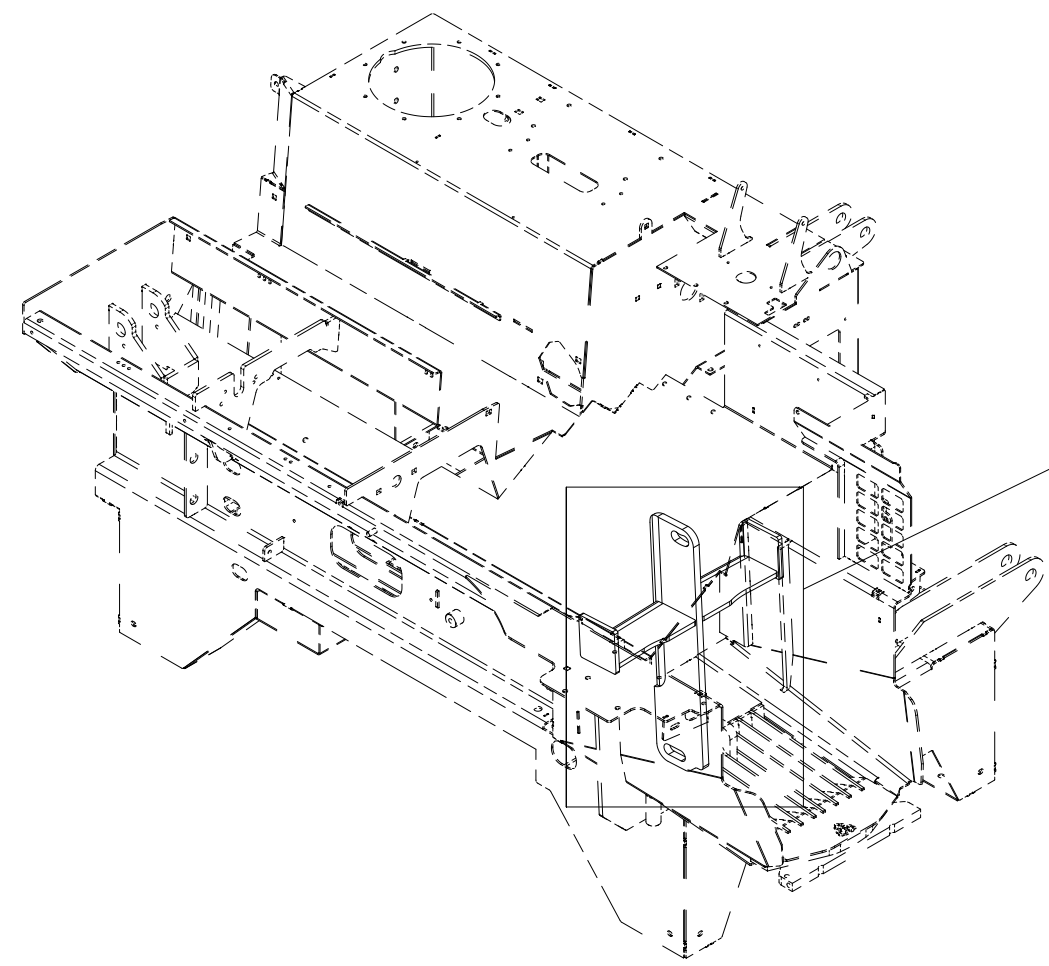

Pos	Ant	Artikkelnr	Beskrivelse	Pos	Ant	Artikkelnr	Beskrivelse
1	1	41201006	Transportbånd, øvre	57	2	2423350	Sekskantskrue M12x35 EIZn 10.9 DIN 933
2	1	41201027	Kjedestrammer	58	1	2957756	Ansatsnippel GEK BSP 1/4" L12 ED
3	3	2481611	Sekskantmutter M12 EIZn DIN 934	59	9	41121078	Medbringer
4	2	2912085	Trykkfjær Dt5,5 Di29 L200 St	60	9	41131090	Medbringerplate
5	1	41121079	Kjedehjul 5/8" Z17 Ø47,0	61	9	41131091	Mutterplate
6	1	2553247	Seegerring I 47x2,0 DIN 472	62	18	2471177	Unbrako sylinderskrue M5x40 St 12.9 DIN 912
7	1	2422370	Sekskantskrue M12x150 EIZn 8.8 DIN931	63	18	2483607	Lockingmutter M5 EIZn DIN 985
8	1	41201082	Aksel	64	1	41311208	Verneplate
9	12	2483610	Lockingmutter M10 EIZn DIN 985	65	3	2422236	Sekskantskrue M8x12 EIZn 8.8 DIN 933
10	15	2531060	Underlagsskive M10 EIZn DIN 125	66	3	2534047	Fjærskive M8 EIZn DIN 127
11	1	2422315	Sekskantskrue M10x90 EIZn 8.8 DIN 931				
12	5	2344330	Låseskrue M10x25 EIZn 8.8 DIN 603				
13	1	41201033	Rør				
14	2	41201019	Trinseholder				
15	2	23311032	Plastforing Ø39/48x15				
16	11	2531047	Underlagsskive M8 EIZn DIN 125				
17	2	2245011	Trinse, plast				
18	2	2422303	Sekskantskrue M10x40 EIZn 8.8 DIN 931				
19	3	2533060	Karosseriskive M10 EIZn DIN 9021				
20	2	2422362	Sekskantskrue M12x75 EIZn 8.8 DIN 931				
21	4	41121084	Innlegg i trinse				
22	2	41151031	Lagerskive				
23	1	2553125	Seegerring A 25x1,2 DIN 471				
24	1	41301042	Svingplate				
25	1	25131040	Skive Ø16/66x6				
26	1	2534078	Fjærskive M16 EIZn DIN 127				
27	1	2422485	Sekskantskrue M16x30 EIZn 8.8 DIN 933				
28	17	2531069	Underlagsskive M12 EIZn DIN 125				
29	1	41201238	Låseplate				
30	1	41201239	Medbringerluke				
31	1	41201264	Verneplate				
32	2	2534039	Fjærskive M6 EIZn DIN 127				
33	2	2531039	Underlagsskive M6 EIZn DIN 125				
34	2	2422196	Sekskantskrue M6x10 EIZn 8.8 DIN 933				
35	3	2422297	Sekskantskrue M10x25 EIZn 8.8 DIN 933				
36	1	2473236	Gjengestift M8x12 St DIN 914				
37	2	2957766	Ansatsnippel GEK BSP 1/2" L12 ED				
38	2	2951124	Kulelager 6005 2RS 25x47x12 DIN 625				
39	4	2422259	Sekskantskrue M8x60 EIZn 8.8 DIN 931				
40	4	2483609	Lockingmutter M8 EIZn DIN 985				
41	1	2935071	Klebemerke Duun H60				
42	2	2935034	Klebemerke 90x48 Hengende bånd				
43	2	2935088	Klebemerke 90x48 Klemfare hånd				
44	1	2422301	Sekskantskrue M10x35 EIZn 8.8 DIN 933				
45	2	41201187	Skive				
46	1	2966105	Vinsj 500 kg med brems og wire				
47	1	41201308	Dekkplate				
48	5	2483611	Lockingmutter M12 EIZn DIN 985				
49	1	2963105	Rullekjede 5/8"Sim 504ledd elf				
50	1	41401029	Kjedehjul 19t 5/8"m settskrue m8				
51	1	2955508	Hydraulikkmotor 50 ccm				
52	1	41311207	Drivaksel				
53	1	41311209	Kile med hull L30				
54	1	2954169	Flenslager UCFL 205 25mm				
55	1	41311206	Transportbånd, nedre				
56	2	2426356	Sekskantskrue M12x50 A4 DIN 931				

020 Klyvekniv 4-deler VM370