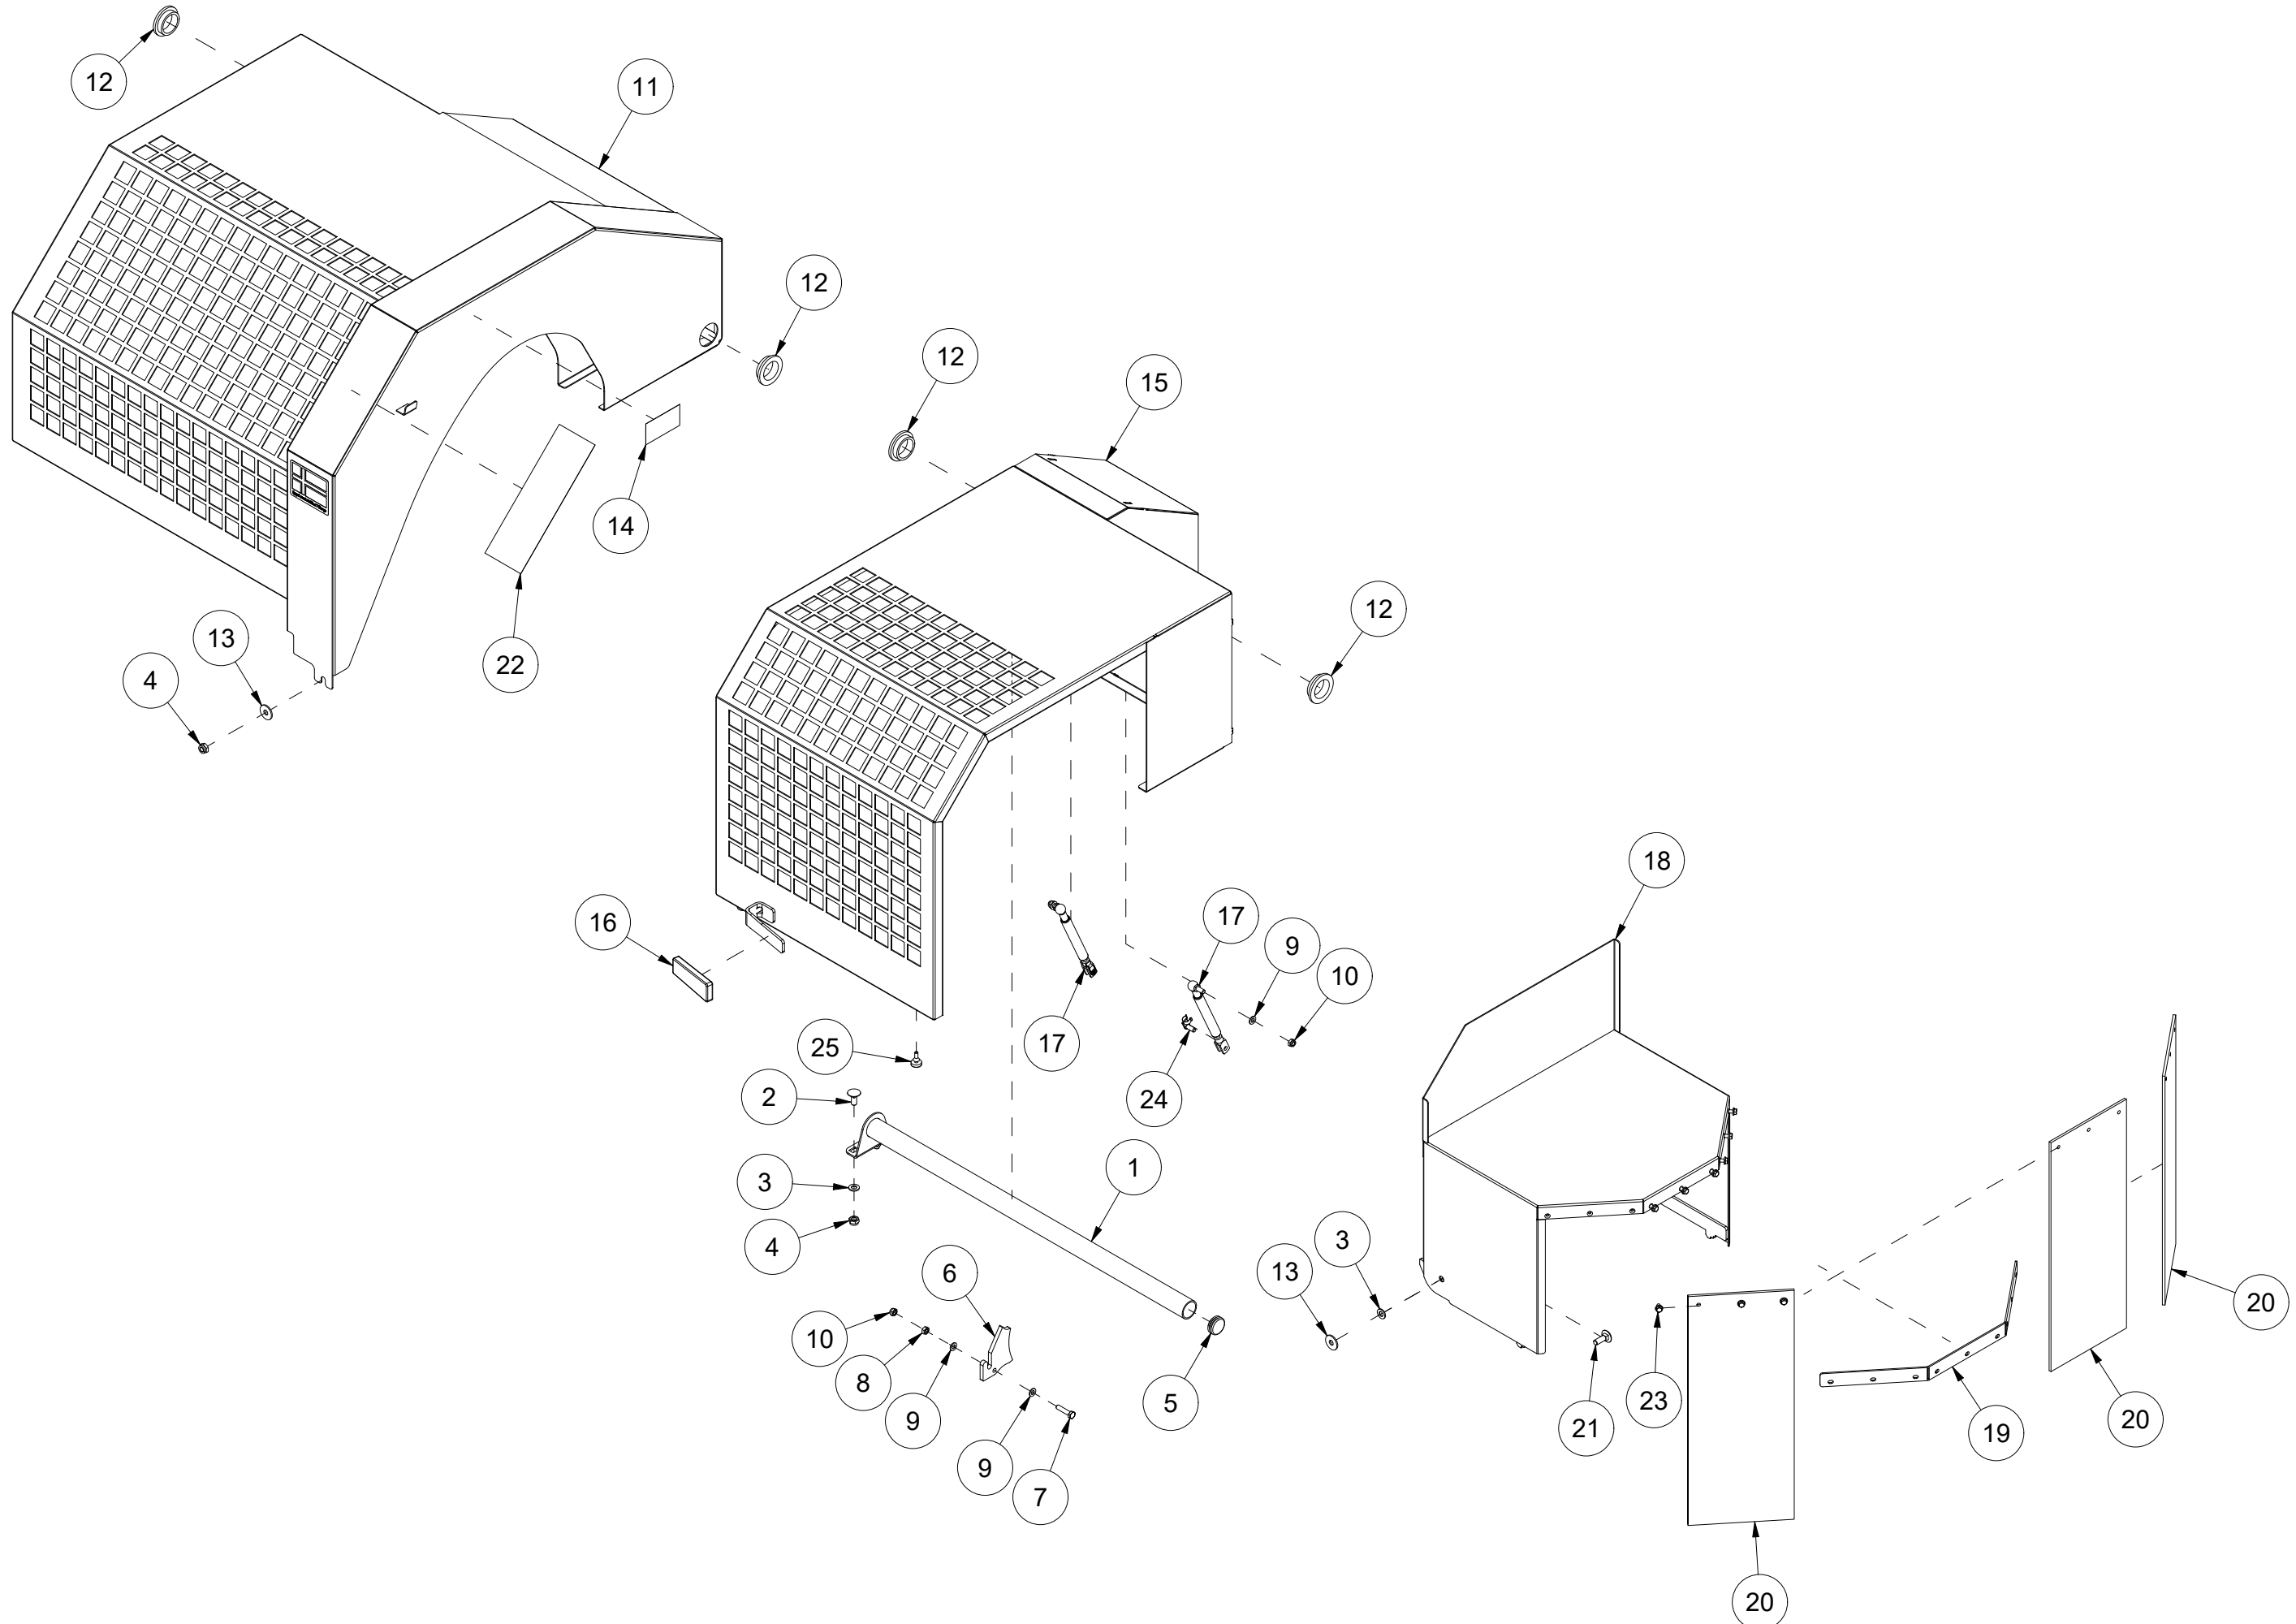

011 Deksel VM370

Pos	Ant	Artikkelnr	Beskrivelse
1	1	41311080	Opplagringr deksel
2	2	2344330	Låseskrue M10x25 EIZn 8.8 DIN 603
3	4	2531060	Underlagsskive M10 EIZn DIN 125
4	3	2483610	Lockingmutter M10 EIZn DIN 985
5	2	2245069	Endeplugg Ø35 innv
6	1	41311083	Delkselstøtte
7	1	2422250	Sekskantskrue M8x35 EIZn 8.8 DIN 931
8	1	2481609	Sekskantmutter M8 EIZn DIN 934
9	4	2531047	Underlagsskive M8 EIZn DIN 125
10	3	2483609	Lockingmutter M8 EIZn DIN 985
11	1	41311051	Sverddeksel
12	4	23311032	Plastforing Ø39/48x15
13	3	2533060	Karosseriskive M10 EIZn DIN 9021
14	1	2935088	Klebemerke 90x48 Klemfare hånd
15	1	41311052	Deksel, midtre
16	1	2245062	Håndtak, plast
17	2	2915112	Gassfjær L265 SL80 400N Kule M8 - Gaffel Ø8
18	1	41311078	Deksel høyre
19	1	41311112	Klemplate
20	3	41311086	Gardin 200x525
21	2	2344331	Låseskrue M10x30 EIZn 8.8 DIN 603
22	1	2935172	Vedmaskin saml. 95x290mm400RPM
23	9	2451196	Sekskantskrue med flens M6x10 EIZn 8.8 DIN 6921
24	2	2915150	Bolt til gaffelhode M8
25	2	2225108	Gummiplugg ø 20,0mm