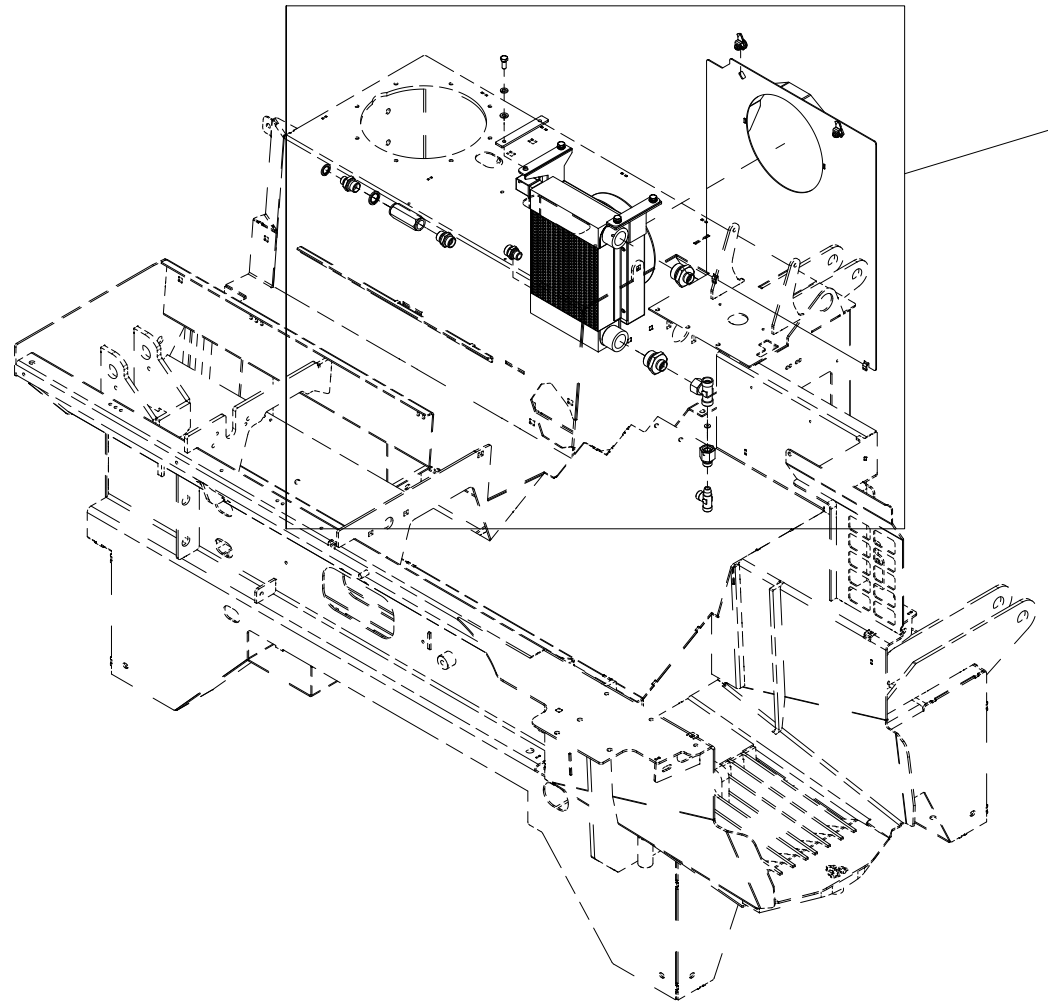

025 Oljekjøler VM370

Pos	Ant	Artikkelnr	Beskrivelse
1	1	41311175	Deksel for oljekjøler
2	2	2931024	Tversporlås Euro Lock
3	2	2957780	Ansatsnippel GEK BSP 1" L15 ED
4	1	2957775	T-ansatsnippel EVTK 15L
5	1	2957768	Ansatsnippel GEK BSP 1/2" L15 ED
6	1	4253052	Oljekjøler
7	1	2957861	Hydraulikkpakning 1/2"
8	1	2957763	Ansatsnippel BSP 1/2" - 3/8"
9	1	2957890	Hydraulikkpakning 3/8"
10	1	2957513	Overgang L15-L12
11	1	2957750	Ansatsnippel GEK BSP 3/8" L15 ED
12	1	2955297	Tilbakeslagsventil 1/2" 6,0Bar
13	4	2422244	Sekskantskrue M8x20 EIZn 8.8 DIN 933
14	4	2531047	Underlagsskive M8 EIZn DIN 125
15	1	2957723	T-ansatsnippel EVLK 12L
16	2	41311195	Mutterplate
17	4	2534047	Fjærskive M8 EIZn DIN 127
18	1	41311176	Dyse Ø3,2/12x1