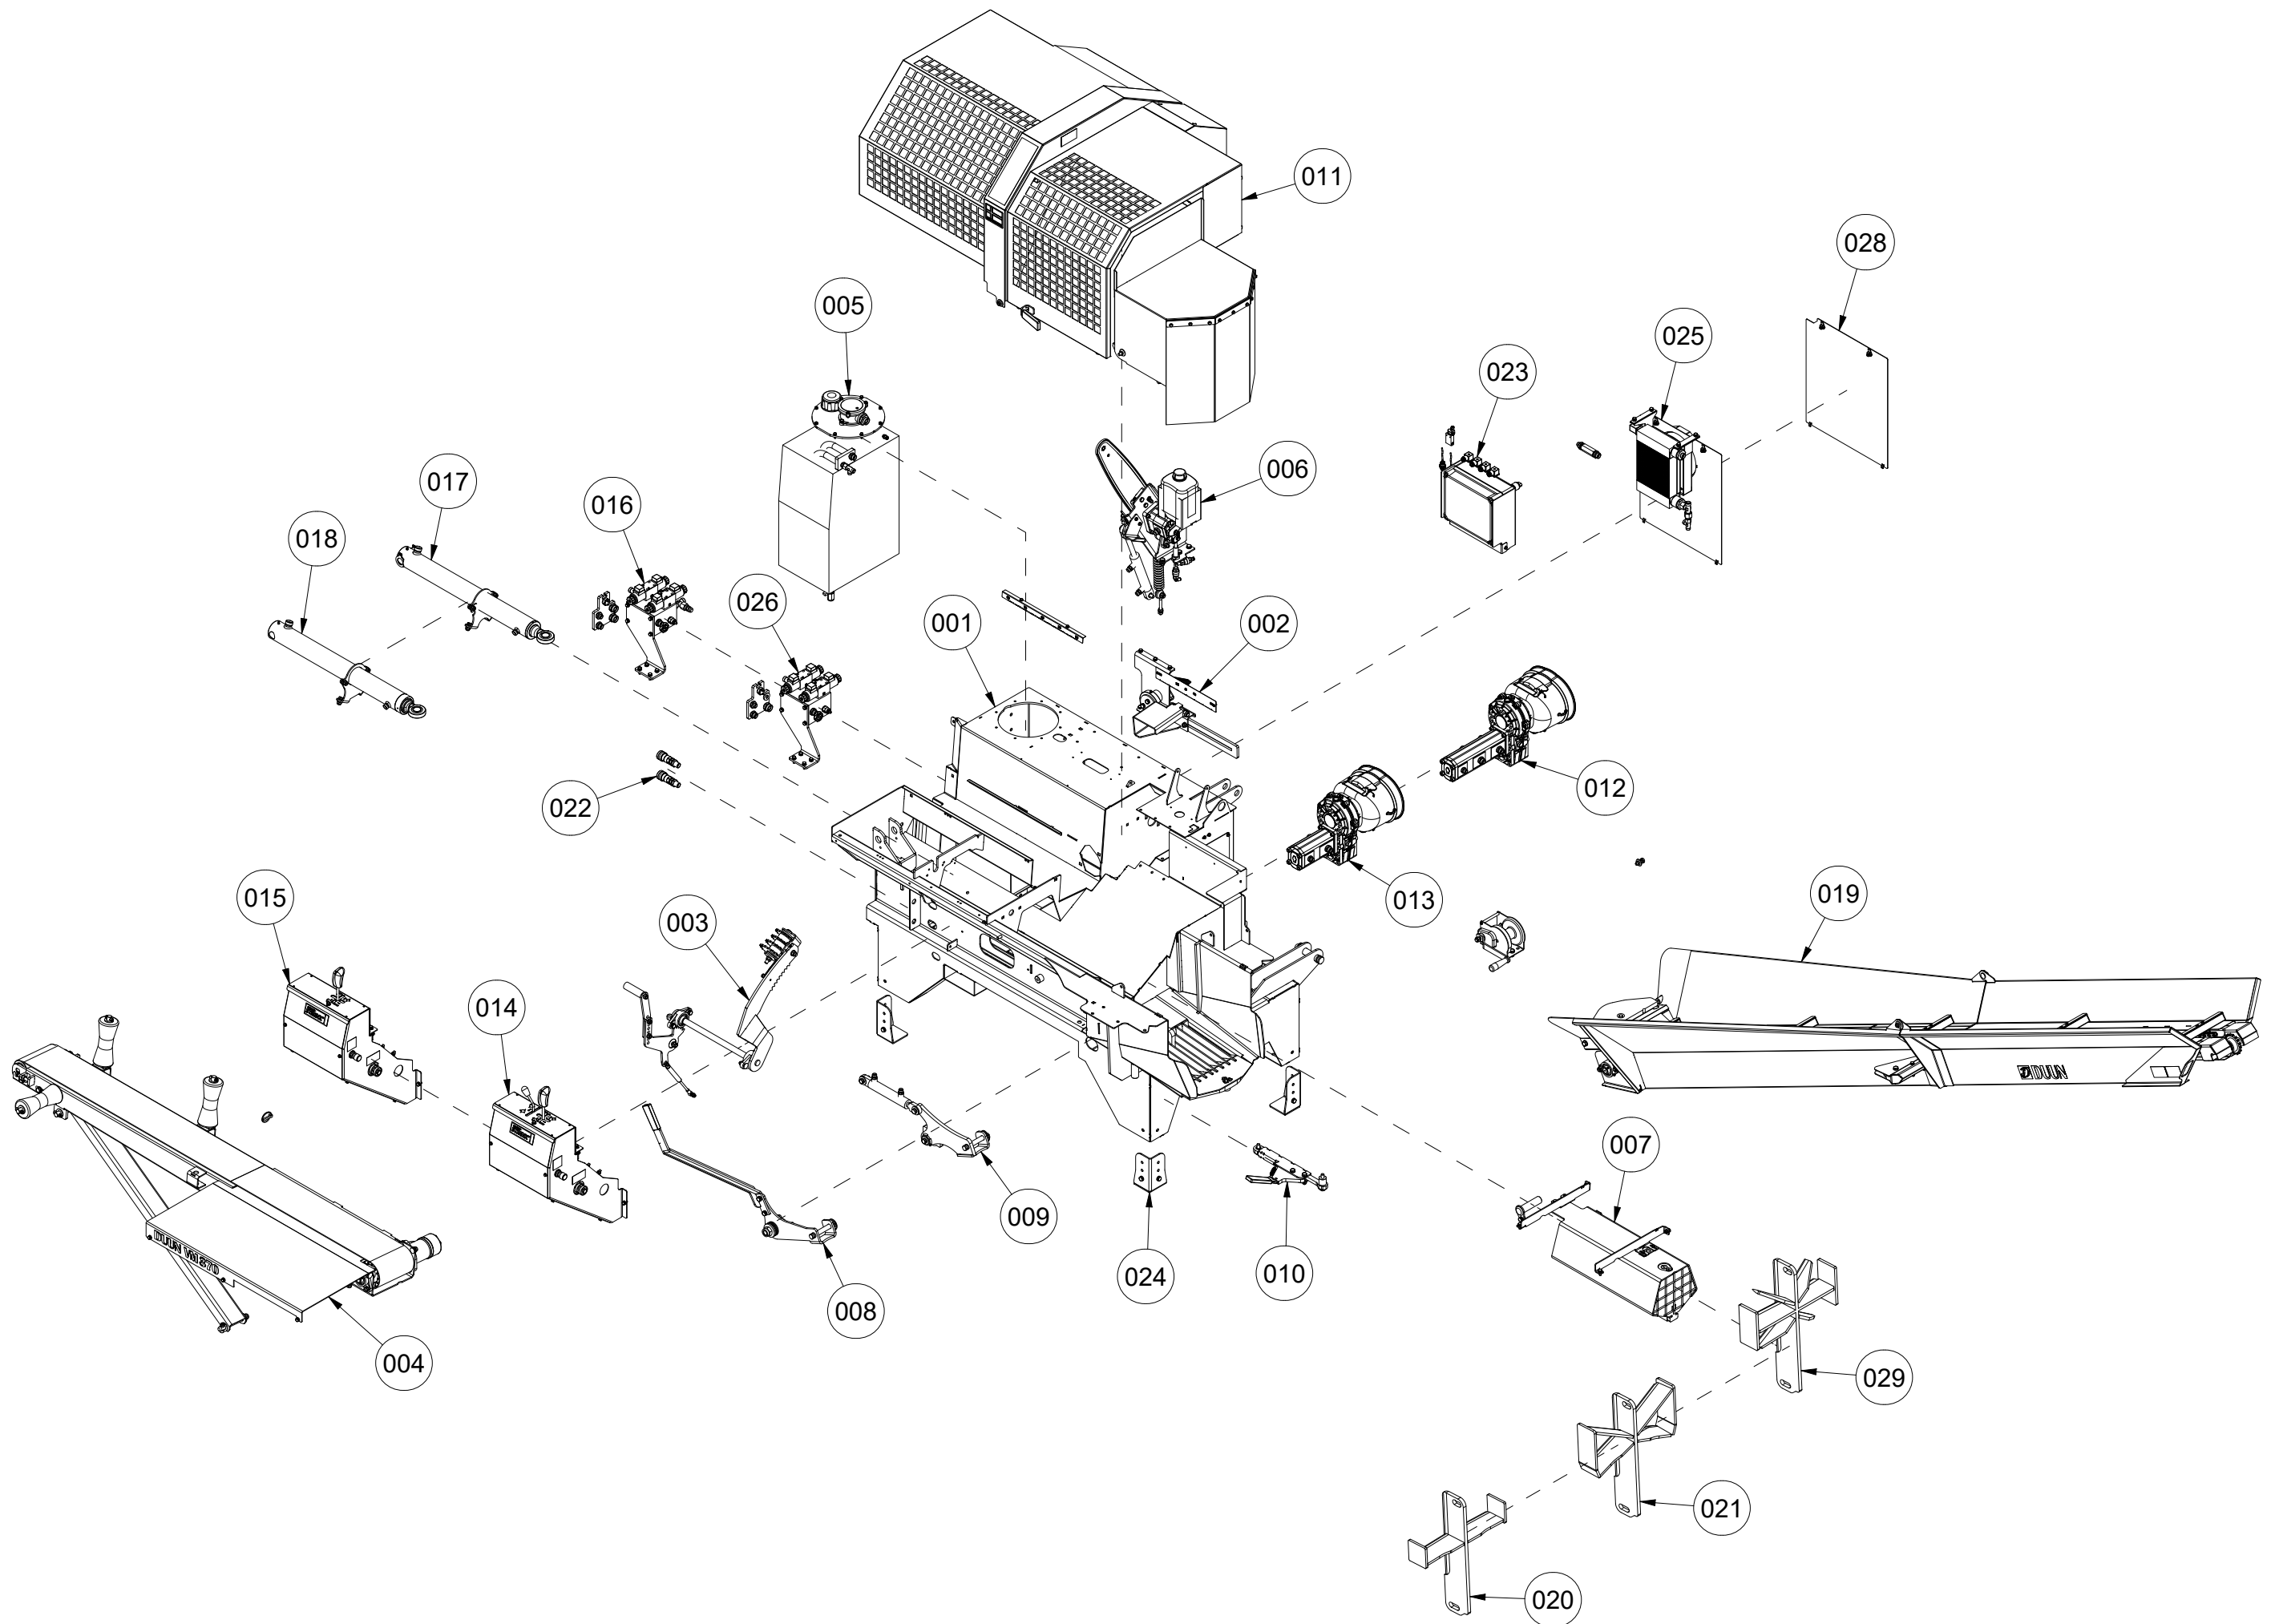

VM370

Reservedelskatalog

Duun Industrier as
7630 Åsen, Norway
www.duun.no

001 Maskinstativ VM370

Pos	Ant	Artikkelnr	Beskrivelse
1	1	41311105	Deksel side
2	12	2451196	Sekskantskrue med flens M6x10 EIZn 8.8 DIN 6921
3	1	2935131	Klebemerke 132x72 400 omdr.
4	2	2551730	Trekkarmsbolt kat. 2 Ø28x95
5	2	2556142	Orepinne Ø10x40
6	1	41311202	Brakett sikkerhetsbryter
7	2	2451197	Sekskantskrue med flens M6x12 EIZn 8.8 DIN6921
8	1	41311121	Trakt
9	1	41311181	Deksel
10	2	2477135	Unbrako sylinderskrue M4x16 EIZn DIN 912
11	1	41311215	Maskinstativ v2 VM370

002 Stokkstopper VM370

Pos	Ant	Artikkelnr	Beskrivelse
1	1	41311148	Brakett
2	1	41311144	Lengdeviser
3	12	2531047	Underlagsskive M8 EIZn DIN 125
4	6	2483609	Lockingmutter M8 EIZn DIN 985
5	6	2422246	Sekskantskrue M8x25 EIZn 8.8 DIN 933
6	3	2476197	Unbrako rundhodeskrue M6x12 EIZn ISO 7380
7	1	2478407	Smørenippel Rett M8
8	1	41311027	Stokkstopper akse
9	1	41311010	Stokkstopperholder
10	1	2115126	Passkile 8x7 L22 St DIN 6885A
11	3	2534060	Fjærskive M10 EIZn DIN 127
12	1	2422297	Sekskantskrue M10x25 EIZn 8.8 DIN 933
13	1	2913030	Strekfjær Dt2,5 Dy25 L100 St
14	1	41311140	Brakett
15	1	41311141	Stokkstopperplate
16	1	2483613	Lockingmutter M16 EIZn DIN 985
17	2	2483610	Lockingmutter M10 EIZn DIN 985
18	2	2531060	Underlagsskive M10 EIZn DIN 125
19	2	2344331	Låseskrue M10x30 EIZn 8.8 DIN 603
20	1	41311120	Lengdeviser
21	2	2451197	Sekskantskrue med flens M6x12 EIZn 8.8 DIN6921
22	1	41311166	Eksenter
23	1	41311167	Styreplate
24	1	41311168	Styreplate
25	2	2422301	Sekskantskrue M10x35 EIZn 8.8 DIN 933
26	1	2245230	Plastlager 30x34x52
27	1	2422501	Sekskantskrue M16x90 EIZn 8.8 DIN 931